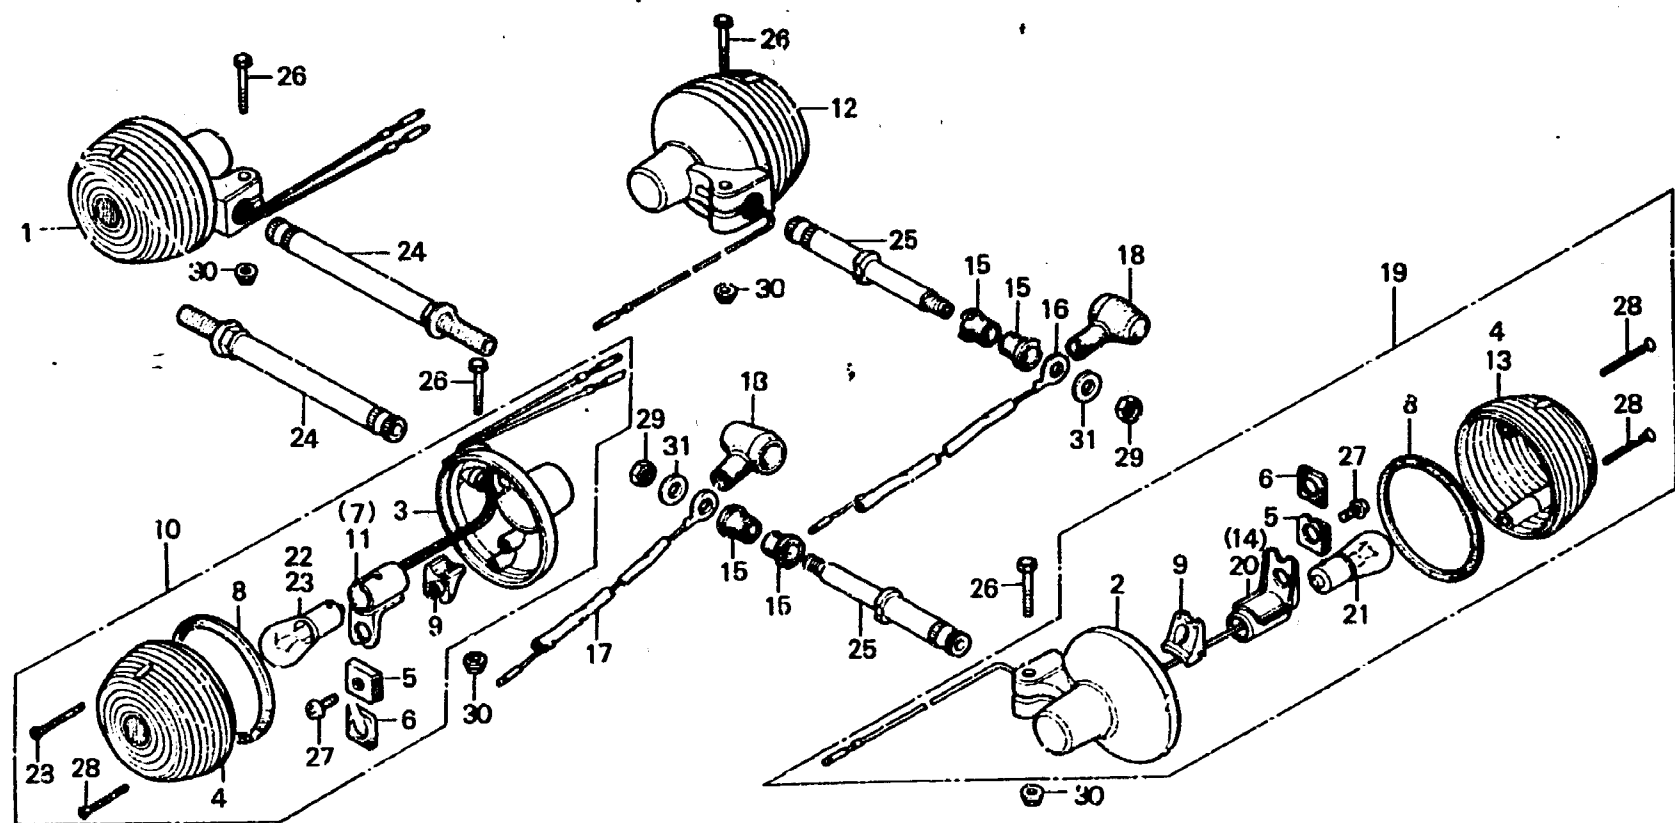

**K 3**

**F-25**

Winker

Clignotan

Blinker

Luz intermitente

B413-63

Item d'entretien	T.D.R.	N° de réf.	N° de pièce	Description	N° de requis CB400A	N° de série	Code de zone	
ENS. CLIGNOTANT, PIECES RELATIVES Y COMPRISES (AJOUTER 0,1 POUR CHAQUE.) (PIECES RELATIVES DECRITES CI- DESSOUS NON COMPRISES.)	0.2	1	33400-413-602	ENS. CLIGNOTANT, AV. D.	1		E, ED, F, G2	
			33400-413-671	ENS. CLIGNOTANT, AV. D.	1		CM	
AMPOULE CLIGNOTANT (QUAND L'ENTRETIEN D'UNE UNITE COMPLETE EST REALISE, LE F.R.T. EST DE 0,2)	0.1	2	33401-292-003	BASE, CLIGNOTANT AV. D. (STANLEY)	2		CM	
		3	33401-341-701	BASE, CLIGNOTANT AV. D.	2		E, ED, F, G2 CM	
		4	33402-268-671	LENTILLE, CLIGNOTANT AV.	4		CM	
		5	33403-413-003	PLAQUE DE MASSE	2		E, ED, F, G2 CM	
		6	33404-413-003	CADUTCHouc DE TAMPON	4			
		7	33405-413-601	DOUILLE COMP. CLIGNOTANT D.	4			E, ED, F, G2
			33405-413-671	DOUILLE COMP. CLIGNOTANT D.	1			CM
		8	33406-268-671	JOINT, LENTILLE CLIGNOTANT	1			2009104 CM