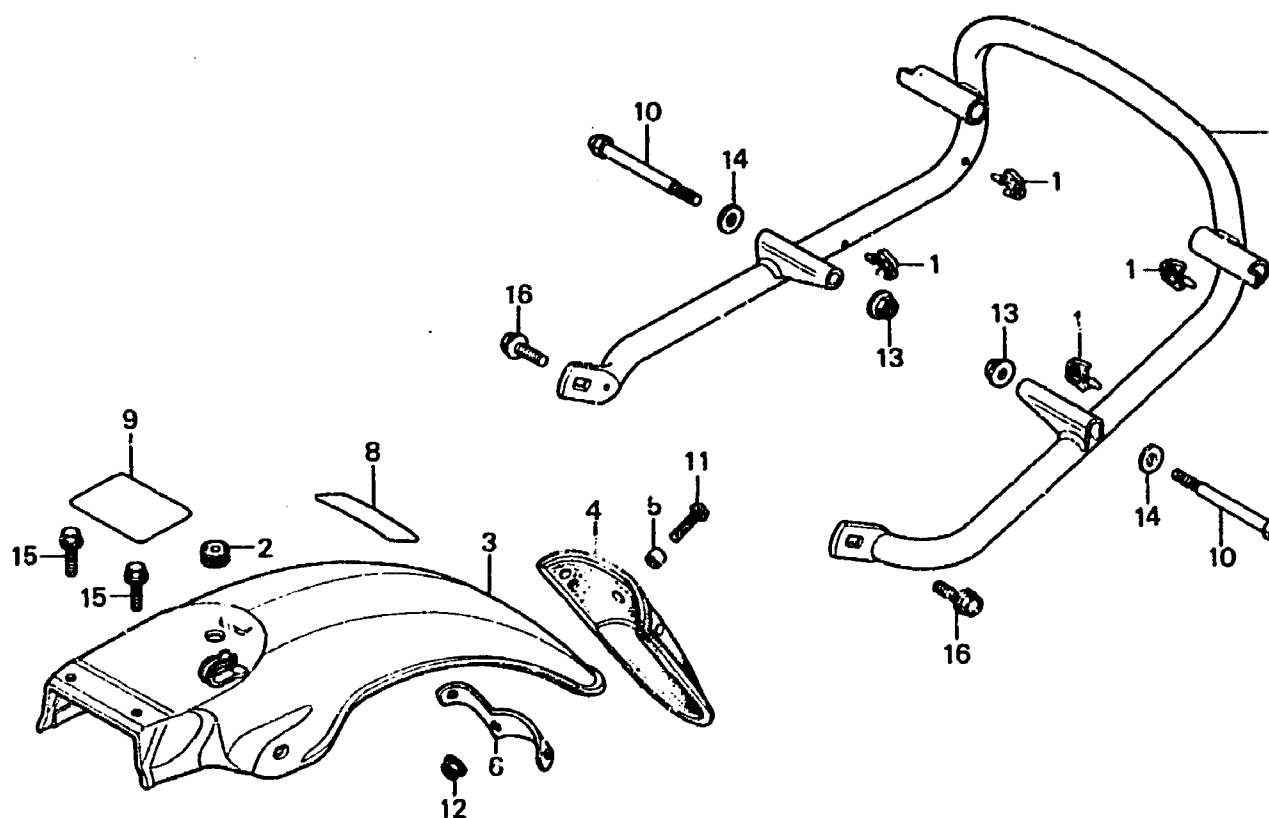

K 2

F-24

Rear fender

Garde-boue arrière

Hinterer Kotflügel

Parafango trasero

B413-62

Item d'entretien	T.D.R.	N° de réf.	N° de pièce	Description	N° de requis CB400A	N° de série	Code de zone
		11	93500-06016-0A	VIS A TETE CYLINDRIQUE, 6X16	3		ED
		12	94050-06080	ECROU DE BRIDE, 6MM	3		ED
		13	94050-08080	ECROU DE BRIDE, 8MM	2		
		14	94102-08200	RONDELLE PLATE, 8MM	2		
		15	95700-06016-08	BOULON DE BRIDE, 6X16	2		
		16	95700-08016-00	BOULON DE BRIDE, 8X16	2		