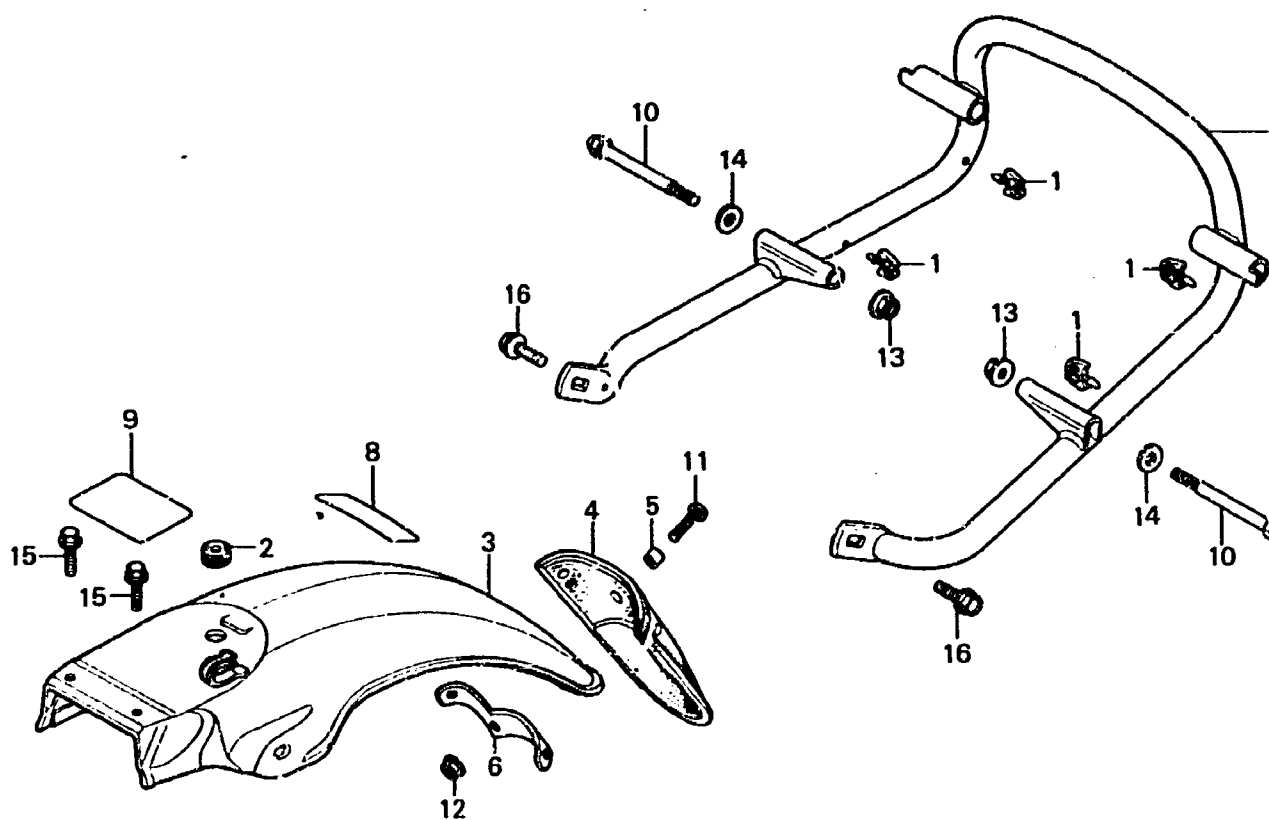

K 1

F-24

Rear fender

Garde-boue arrière

Hinterer Kotflügel

Parafango trasero

B413-F2

Item d'entretien	T.D.R.	N° de réf.	N° de pièce	Description	N° de requis CB400A	N° de série	Code de zone
GARDE BOUE AR. COMP. PARE-CHOC AR.	0.4	1	32805-413-000	PINCE DE FIL DE CLIGNOTANT	4		
		2	32983-028-000	PASSE-FIL	1		
		3	80100-413-000	GARDE BOUE AR. COMP.	1		CH
			80100-413-610	GARDE BOUE AR. COMP.	1		E, F, G2
			60100-413-630	GARDE BOUE AR. COMP.	1		ED
		4	80121-369-730	BAVETTE GARDE-BOUE AR.	1		ED
		5	80122-300-731	COLLIER DE GARDE BOUE	3		ED
		6	80122-413-630	SUPPORT DE BAVETTE	1		ED
		7	84101-413-000	PARE-CHOC AR.	1		
		8	87505-417-600	PLAQUE D'AVERTISSEMENT DE PNEU	1		2057440 F
			1		2057910 G2		
			1		E, ED		
			87505-417-670	PLAQUE D'AVERTISSEMENT DE PNEU	1	CH	
			87505-417-620	PLAQUE D'AVERTISSEMENT DE PNEU (FRENCH)	1	2057441 F	
			87505-443-610	PLAQUE D'AVERTISSEMENT DE PNEU	1	2057901 G2	
9		87512-387-770	PLAQUE D'AVERTISSEMENT D'ACCESSOIRES ET DE CHARGE	1		CH	
10		92500-08080-08	BOULON DE CHAPEAU, 8X80	2			