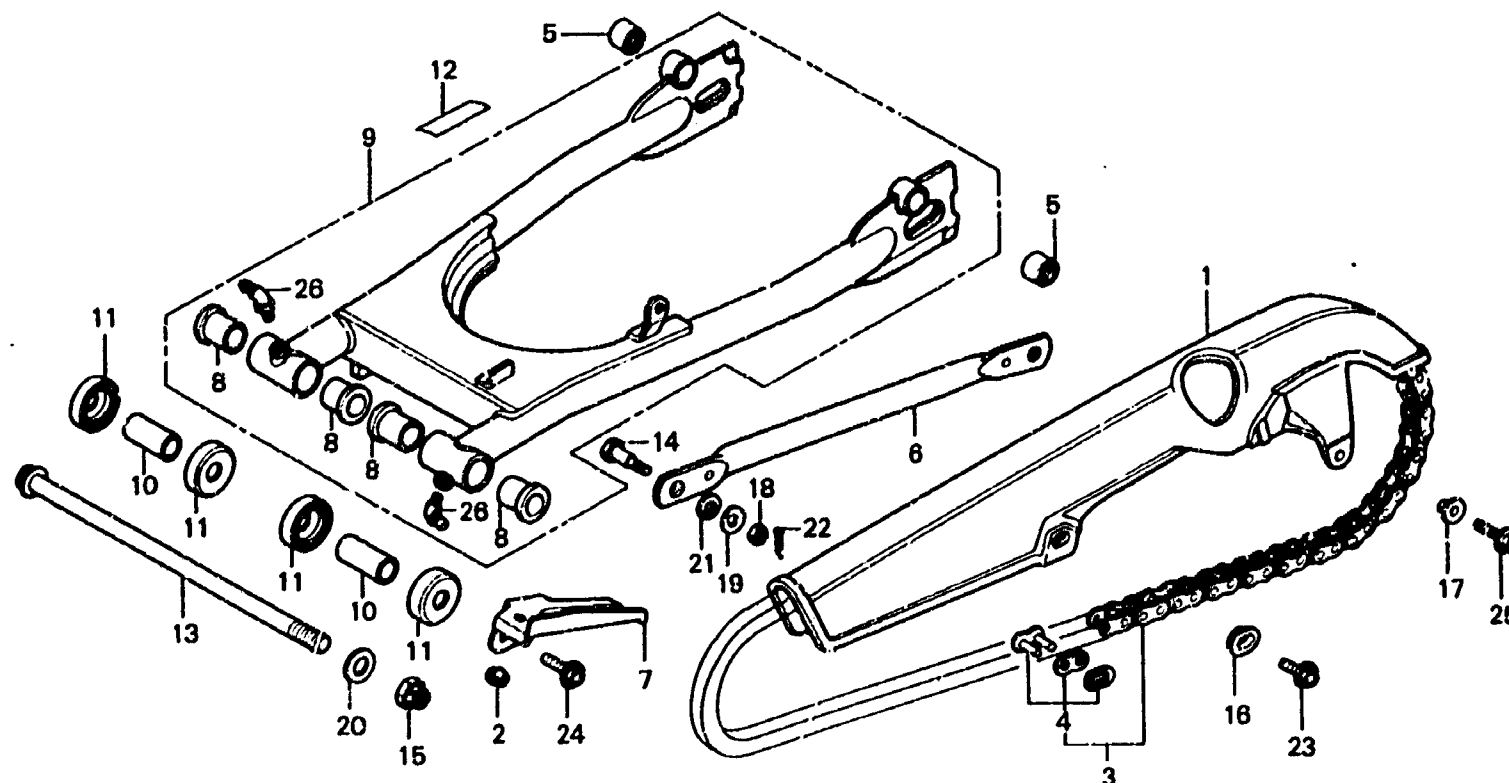

J 13

F-22

Rear fork - Chain case

Fourche arrière -
Carter de chaîne

Hintere Schwinge -
Kettenschutz

Horquilla trasera -
Caja de cadena

B413-41

Item d'entretien	T.D.R.	N° de réf.	N° de pièce	Description	N° de requis CB400A	N° de série	Code de zone
		10	52141-356-000	COLLIER DE FOURCHE AR. D.	2		
		11	52144-356-003	CHAPEAU ETANCHEITE POUSSIERE, FOURCHE AR.	4		
			52144-356-005	CHAPEAU ETANCHEITE POUSSIERE, FOURCHE AR.	4		
		12	87504-028-670	PLAQUE D'AVERTISSEMENT DE POT D'ECHAPPEMENT	1		CM
		13	90121-413-000	BOULON, PIVOT FOURCHE AR.	1		
		14	90133-286-000	BOULON, LEVIER BUTEE FREIN AR.	1		
		15	90354-268-000	ECROU D'AUTO-BLOCANT, 14MM	1		
		16	90513-323-000	RONDELLE, 6X9	1		
		17	90563-045-000	RONDELLE, INSTALLATION PLAQUE IMMATRICULATION	1		
		18	94001-08000-05	ECROU HEX., 8MM	1		
		19	94101-08000	RONDELLE PLATE, 8MM	1		
		20	94102-14000	RONDELLE PLATE, 14MM	1		