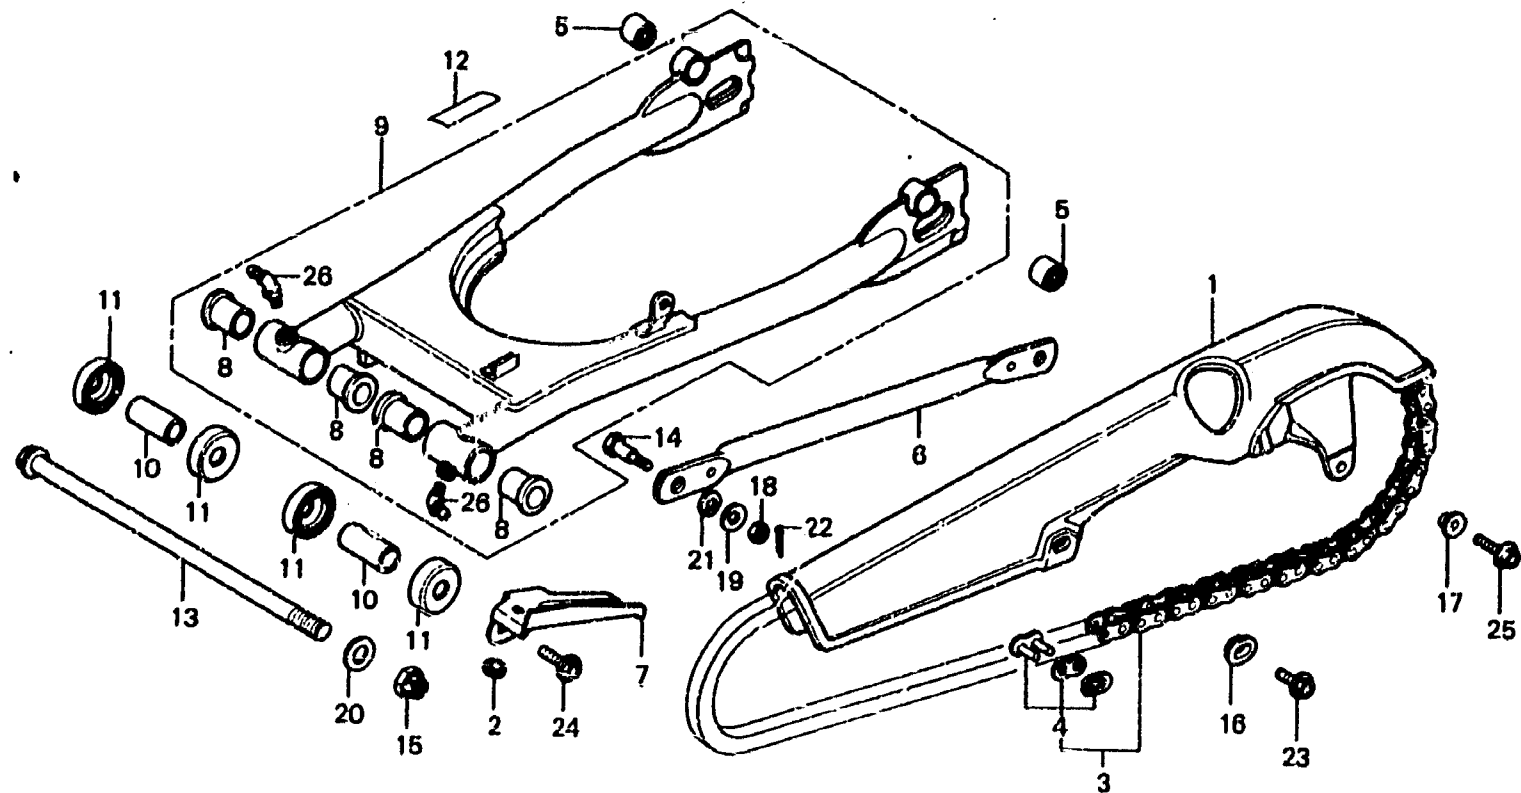

J 12

F-22

Rear fork • Chain case

Fourche arrière •
Carter de chaîne

Hintere Schwinge •
Kettenschutz

Horquilla trasera •
Caja de cadena

B413-41

Item d'entretien	T.D.R.	N° de réf.	N° de pièce	Description	N° de requis CB400A	N° de série	Code de zone
CARTER, CHAÎNE DE COMMANDE	0.1	1	40510-413-000	CARTER, CHAÎNE DE COMMANDE	1		
PLAQUE DE GUIDE D'HUILE		2	40514-333-000	BOUCHON DE CARTER DE CHAÎNE	1		
CHAÎNE DE COMMANDE	0.2	3	40530-413-003	CHAÎNE DE COMMANDE	1		
BRAS DE BUTÉE FREIN AR.				(DID50DS-100L) (DAIDO)			
BAGUE CAOUTCHOC INFÉRIEUR, AMORTISSEUR AR.	0.4		40530-413-004	CHAÎNE DE COMMANDE	1		
BAGUE FOURCHE AR.	1.0	4	40531-413-003	JOINT, CHAÎNE DE COMMANDE	1		
(L'ON APPLIQUE LE MEME F.R.T. MEME QUAND ON EFFECTUE L'ENTRETIEN SUR PLUS D'UNE PIÈCE.)			40531-413-004	JOINT, CHAÎNE DE COMMANDE	1		
			40548-268-000	BAGUE CAOUTCHOC INFÉRIEUR, AMORTISSEUR AR.	2		
ENS. BRAS OSCILLANT	0.8						
COLLIER DE FOURCHE AR. D.	0.6	6	43431-333-000	BRAS DE BUTÉE FREIN AR.	1	2014108	
(L'ON APPLIQUE LE MEME F.R.T. MEME QUAND ON EFFECTUE L'ENTRETIEN SUR PLUS D'UNE PIÈCE.)			43431-413-000	BRAS DE BUTÉE FREIN AR.	1	2C14109	
		7	50750-413-000	PLAQUE DE GUIDE D'HUILE	1		
		8	52108-356-006	BAGUE FOURCHE AR.	4		
		9	52110-413-000ZA	ENS. BRAS OSCILLANT *NH-1*	1		