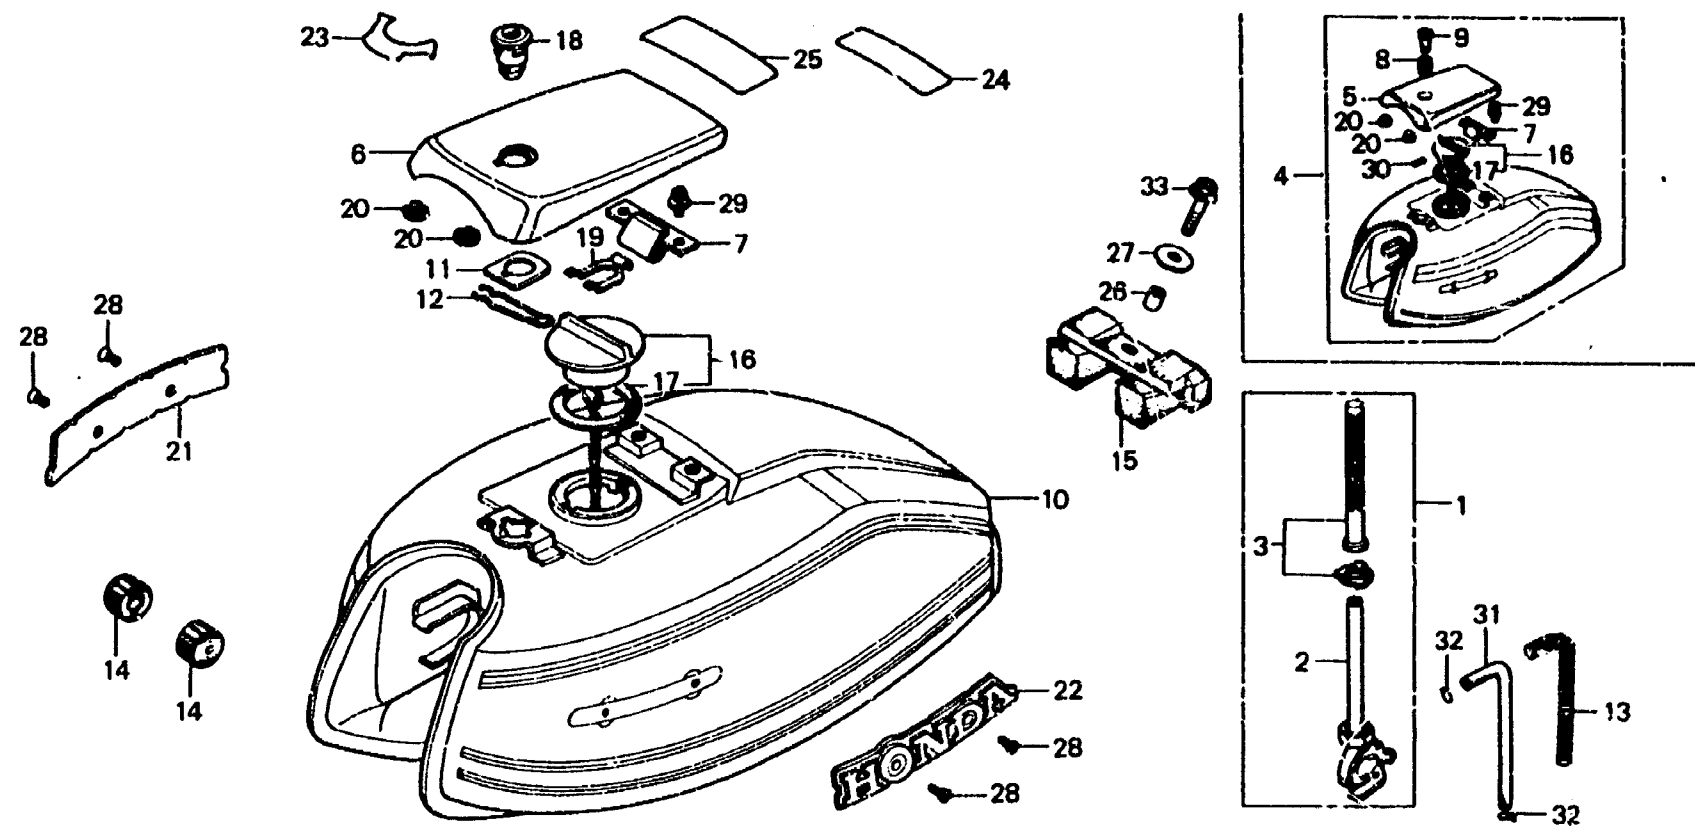

H 16

F-13

Fuel tank

Réservoir d'essence

Benzintank

Tanque de combustible

B413-57A

Item d'entretien	T.D.R.	N° de réf.	N° de pièce	Description	N° de requis CB400A	N° de série	Code de zone
		15	17613-413-000	TAMPON AR. DE RESERVOIR ESSENCE	1		
		16	17620-377-720	BOUCHON COMP. REMPLISSAGE ESSENCE	1		
		17	17631-329-000	JOINT DE BOUCHON DE REMPLISSAGE D'ESSENCE	1		
		18	37220-399-701	VERROU DE COUVERCLE (HONDA LOCK)	1	2058781	E, ED, F, G2
			37220-399-703	VERROU DE COUVERCLE	1	2058781	E, ED, F, G2
		19	37221-390-000	RESSORT DE REGLAGE DE VERROU	1	2058781	E, ED, F, G2
		20	40514-333-000	BOUCHON DE CARTER DE CHAINE	2		
		21	87121-413-770	EMBLEME, D. RESERVOIR	1		
		22	87122-413-770	EMBLEME, G. RESERVOIR	1		
		23	87132-388-670	MARQUE DE COUVERCLE DE RESERVOIR D'ESSENCE	1	2058790	

1978.11.01

H16