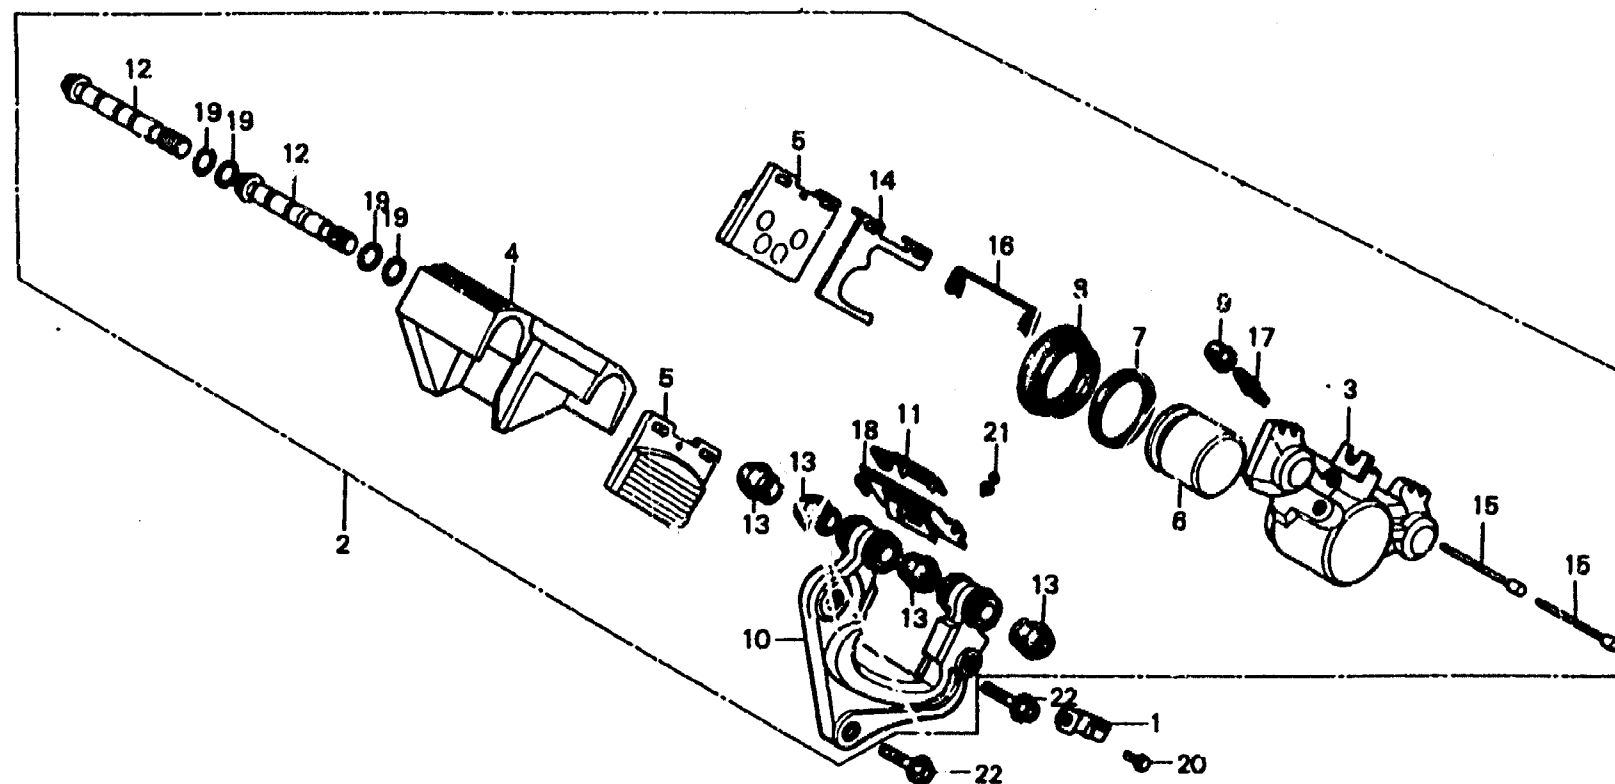

H 4

F-9

Front brake caliper

Etrier de frein avant

Vorderradbremssattel

Calibrador de freno delantero

B413-28

Item d'entretien	T.D.R.	N° de réf.	N° de pièce	Description	N° de requis CB400A	N° de série	Code de zone
ENS. ETRIER AV.	0.3	1	32906-045-000	ETRIER, CABLE HAUTE TENSION	1		
ETRIER A	0.4	2	45100-413-003	ENS. ETRIER AV. (TOKIKO)	1		
PIECES RELATIVES Y COMPRISES							
ETRIER B	0.2	3	45101-413-003	ETRIER A	1		
SUPPORT D'ETRIER		4	45102-413-003	ETRIER B	1		
BUTEE COMP.	0.1	5	45105-413-003	BUTEE COMP.	2		
		6	45107-413-003	PISTON	1		
		7	45108-300-003	JOINT DE PISTON (TOKIKO)	1		
		8	45109-413-003	SOUFFLET DE PISTON	1		
		9	45110-300-003	BOUCHON DE VIS DE PURGE	1		
		10	45110-413-003	SUPPORT D'ETRIER	1		
		11	45119-413-003	COUVERCLE D'INDICATEUR	1		
		12	45131-413-003	ARBRE D'ETRIER	2		
		13	45133-413-003	SOUFFLET D'ARBRE D'ETRIER	4		
		14	45214-413-003	CALE	1		
		15	45215-413-003	AXE DE RETENUE DES PLAQUETTES	2		
		16	45223-413-003	PINCE D'AXE DE PLAQUETTE	1		
		17	45224-413-003	PURGEUR SOUPE	1		