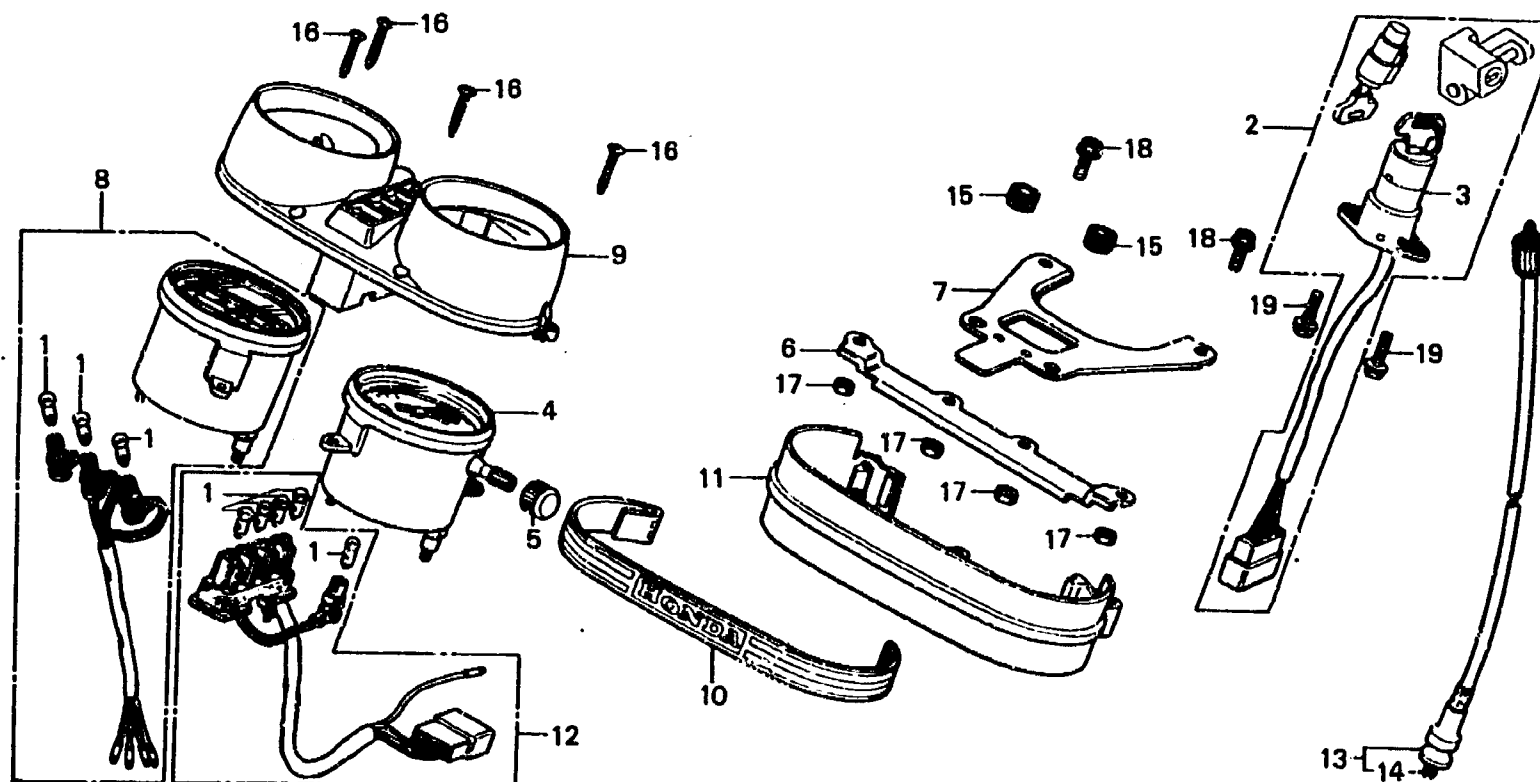

G 9

F-2

Meter • Key set

Compteurs • Jeu de clés

Messer • Schloßsatz

Medidor • Juego de llaves

B417-11B

Item d'entretien	T.D.R.	N° de réf.	N° de pièce	Description	N° de requis. CB400A	N° de série	Code de zone
		10	37611-413-008	EMBLEME SUPERIEUR DE COMPTEUR	1		
		11	37617-413-008	BOITIER INFERIEUR DE PILOTE	1		
		12	37619-417-008	FAISCEAU COMP. DE CADRAN	1		
		13	44830-413-000	ENS. CABLE DE COMPTEUR DE	1		
		14	44831-323-000	CABLE INTERIEUR DE COMPTEUR DE	1		
		15	80101-283-000	CADUTCHOUC DE TAMPON D'AILE	2		
				AR.			
		16	93903-246E0	VIS AUTO-TARAUSEUSE, 4X25	4		
		17	94001-06000	ECROU HEX., 6MM	4		
		18	95700-06012-00	BOULON DE BRIDE, 6X12	2		
		19	95700-06012-03	BOULON DE BRIDE, 6X12	2		