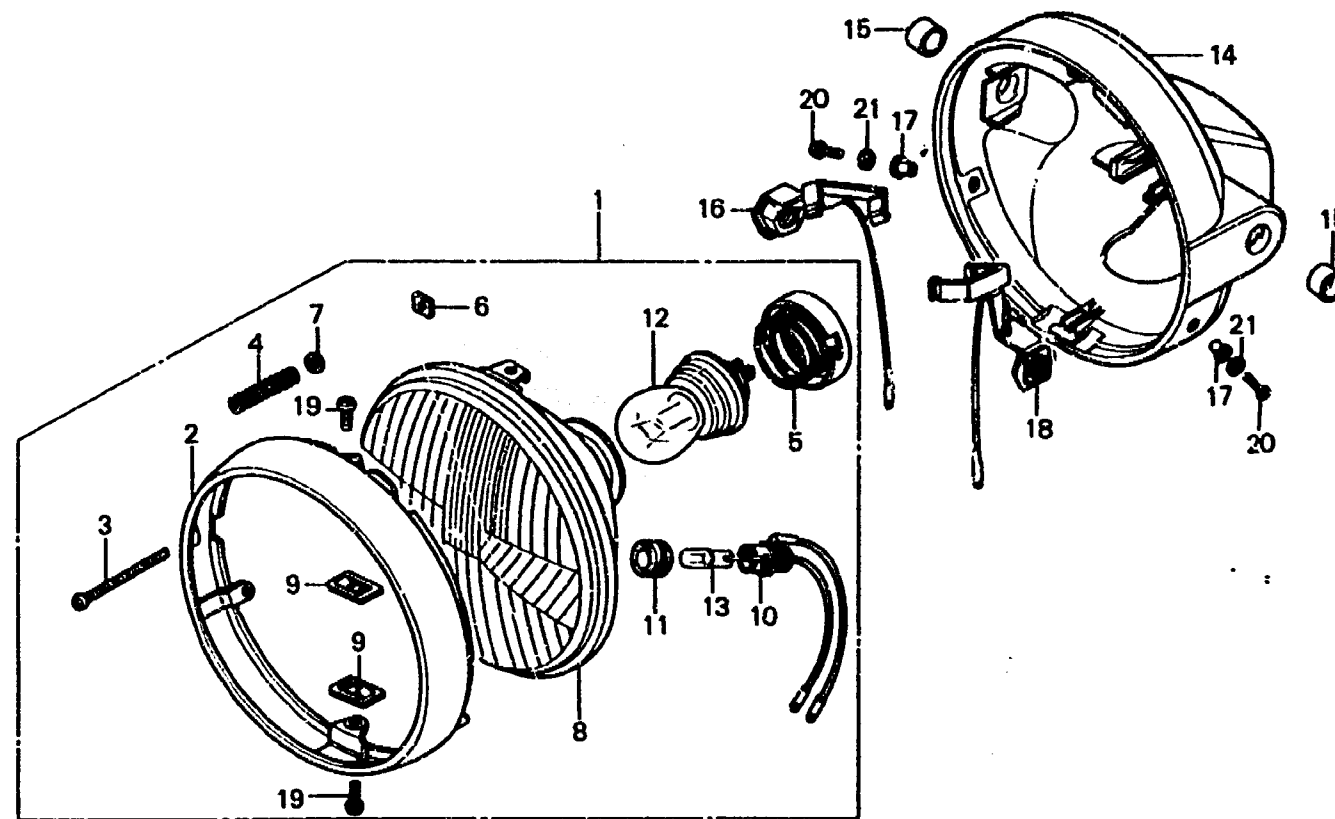

**G 7**

**F-1-2**

**Headlight  
(G2)**

**Phare  
(G2)**

**Scheinwerfer  
(G2)**

**Fero delantero  
(G2)**

B413-65

Item d'entretien	T.D.R.	N° de réf.	N° de pièce	Description	N° de requis CB400A	N° de série	Code de zone
		13	34903-388-611	AMPOULE FEU DE POSITION (12V 4W) (LOCL. PROCUREMENT PAR	1		G2
		14	61301-413-000ZA	BOITIER DE PHARE *NH-1*	1		G2
		15	61302-413-000	BAGUE, BOITIER PHARE	2		G2
		16	61303-413-003	SUPPORT COUPLEUR D.	1		G2
		17	61304-292-000	BAGUE, MONTAGE PHARE	2		G2
		18	61304-413-003	SUPPORT COUPLEUR G.	1		G2
		19	93500-05008-0H	VIS A TETE CYLINDRIQUE, 5X8	2		G2
		20	93500-05016-0B	VIS A TETE CYLINDRIQUE, 5X16	2		G2
		21	94111-05000	RONDELLE ELASTIQUE, 5MM	2		G2

1978.11.01

67