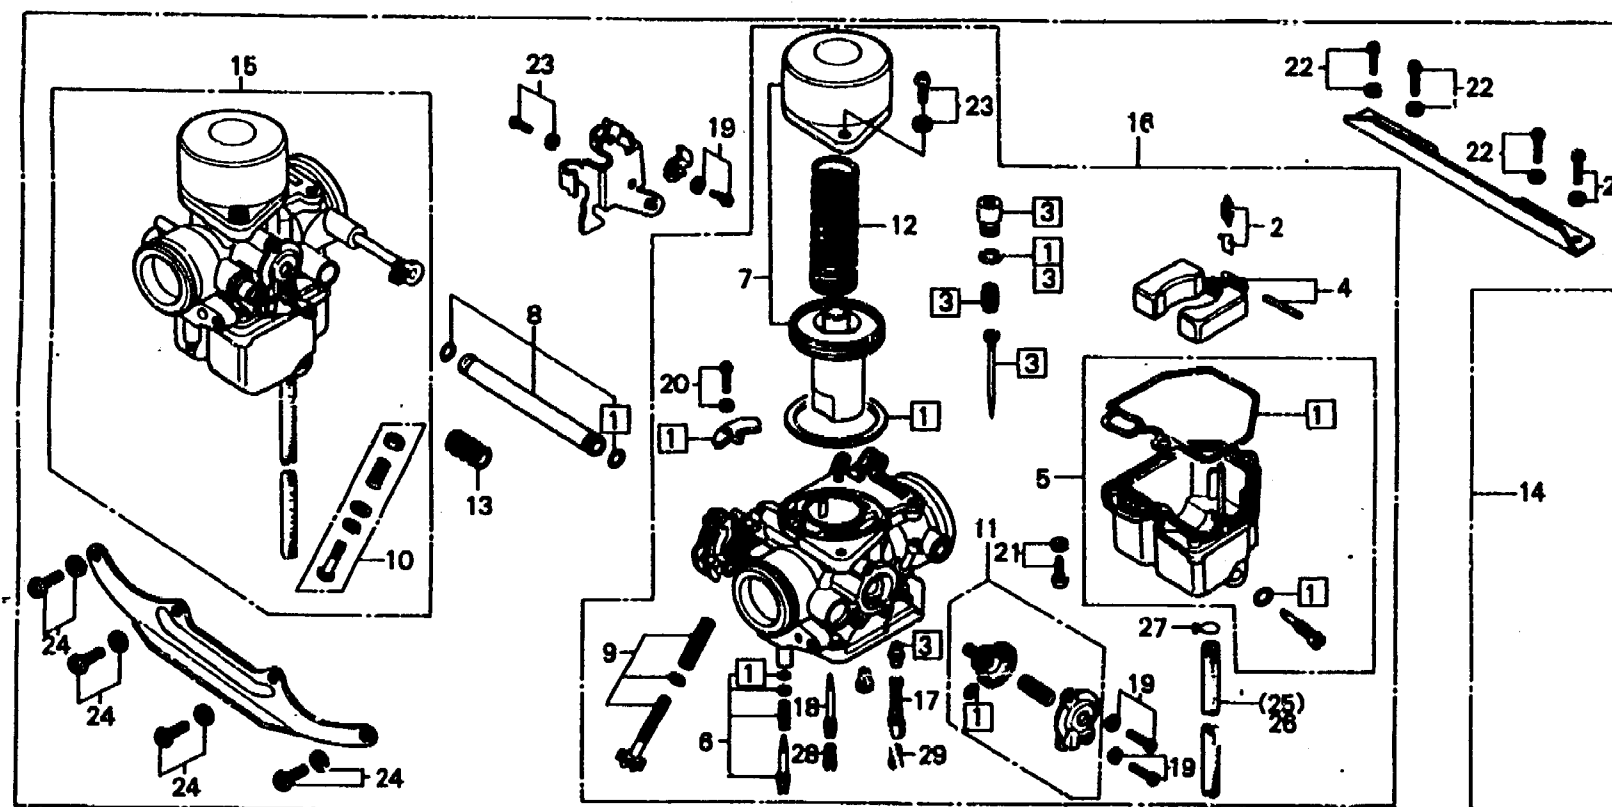

E 9

E-19

Carburator

Carburateur

Vergaser

Carburador

B413-19

Item d'entretien	T.D.R.	N° de réf.	N° de pièce	Description	N° de requis CB407A	N° de série	Code de zone
		14	16100-417-004	ENS. CARBURATEUR	1		CM
			16100-417-601	ENS. CARBURATEUR	1	2058161	E, ED, F, G2
			16100-417-602	ENS. CARBURATEUR	1	2058162	E, ED, F, G2
		15	16101-417-004	ENS. D. CARBURATEUR	1		CM
			16101-417-601	ENS. D. CARBURATEUR	2	VB34A [D]	E, ED, F, G2
			16101-417-602	ENS. D. CARBURATEUR	2	VB34A [D]	E, ED, F, G2
		16	16102-417-004	ENS. G. CARBURATEUR	1		CM
			16102-417-601	ENS. G. CARBURATEUR	2		E, ED, F, G2
			16102-417-602	ENS. G. CARBURATEUR	2	VB34A [D]	E, ED, F, G2
		17	16165-417-004	SUPPORT D'AIGUILLES DE GICLEUR	2		
		18	16166-417-670	GICLEUR PRINCIPAL	2		
		19	93892-04012-08	VIS A TETE A RONDELLE, 4X12	5		
		20	93892-04014-08	VIS A TETE A RONDELLE, 4X14	2		CM
		21	93892-04016-08	VIS A TETE A RONDELLE, 4X16	8		E, ED, F, G2
			93892-04016-08	VIS A TETE A RONDELLE, 4X16	6		CA
		22	93892-05012-08	VIS A TETE A RONDELLE, 5X12	4		
		23	93892-05016-08	VIS A TETE A RONDELLE, 5X16	5		
		24	93892-06016-08	VIS A TETE A RONDELLE, 6X16	4		
		25	95001-35360-40	TUYAU D'ESSENCE, 3.5X360	1		