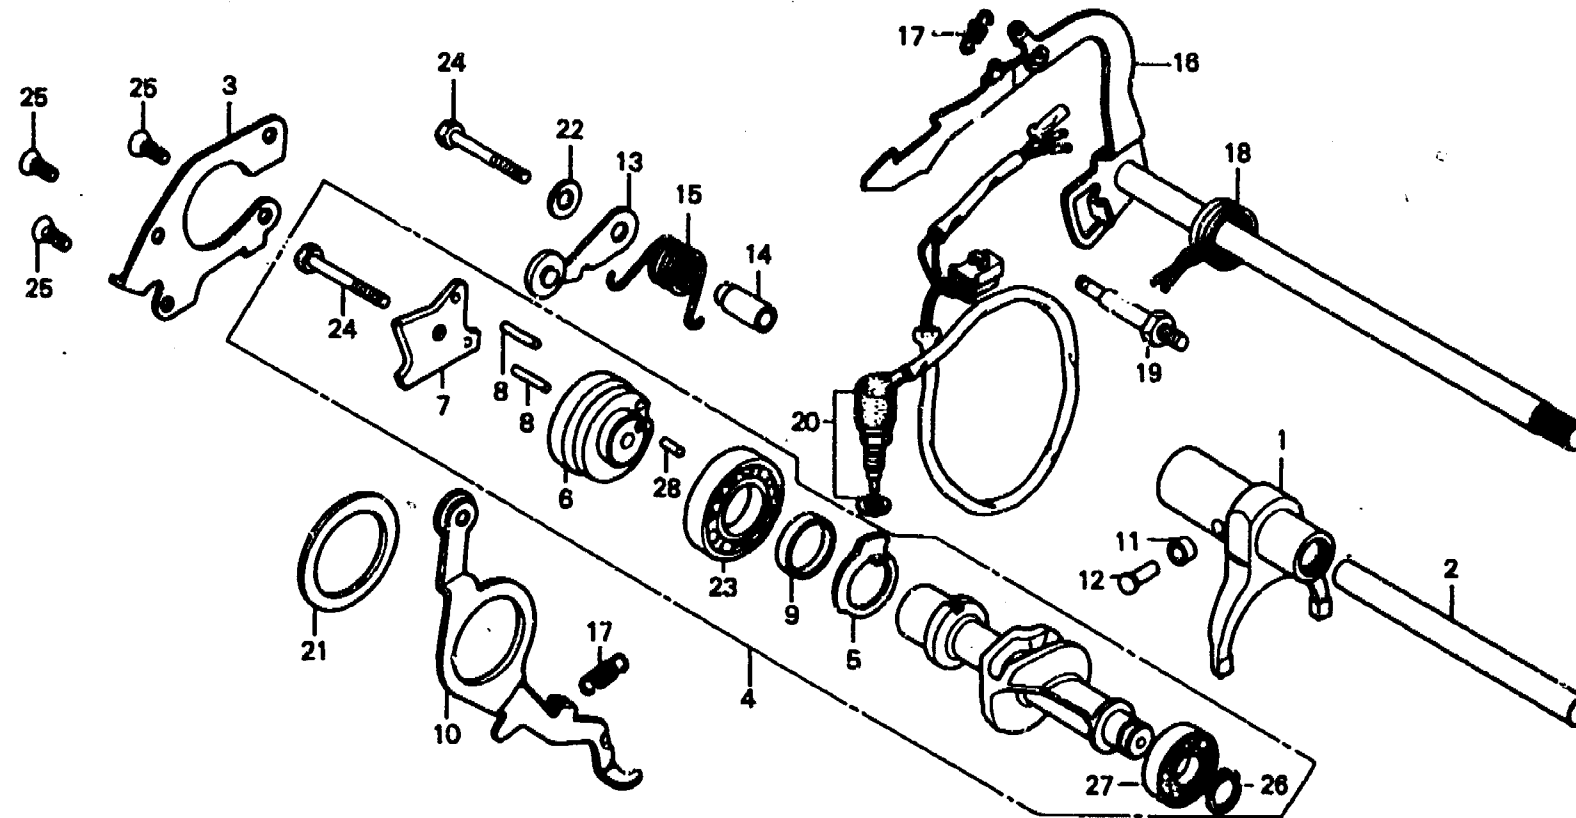

# E-18

Gearshift drum

Tambour de changement de vitesse

Gangschaltwalze

Tambor de cambio

B417-10

Item d'entretien	T.D.R.	N° de réf.	N° de pièce	Description	N° de requis CB400A	N° de série	Code de zone
		11	24414-417-000	ROULEAU DE CHANGEMENT DE VITESSE	1		
		12	24415-417-000	GOUPILLE DE ROULEAU DE CHANGEMENT DE VITESSE	1		
		13	24430-417-000	VERROU COMP.	1		
		14	24432-417-000	COLLIER DE BUTEE DE TAMBOR	1		
		15	24435-417-000	RESSORT DE BUTEE DE TAMBOR CHANGEMENT	1		
		16	24610-417-000	BRAS COMP. CHANGEMENT DE VITESSE	1		
		17	24617-417-000	RESSORT DE BRAS DE CHANGEMENT VITESSE	2		
		18	24651-417-000	RESSORT DE RAPPEL DE CHANGEMENT DE VITESSE	1		
		19	24652-417-000	GOUPILLE DE RESSORT DE RAPPEL CHANGEMENT DE VITESSE	1		
		20	35752-417-013	INTERRUPTEUR COMP. CHANGEMENT	1		
		21	90411-417-000	RONDELLE DE BUTEE, 30MM	1		