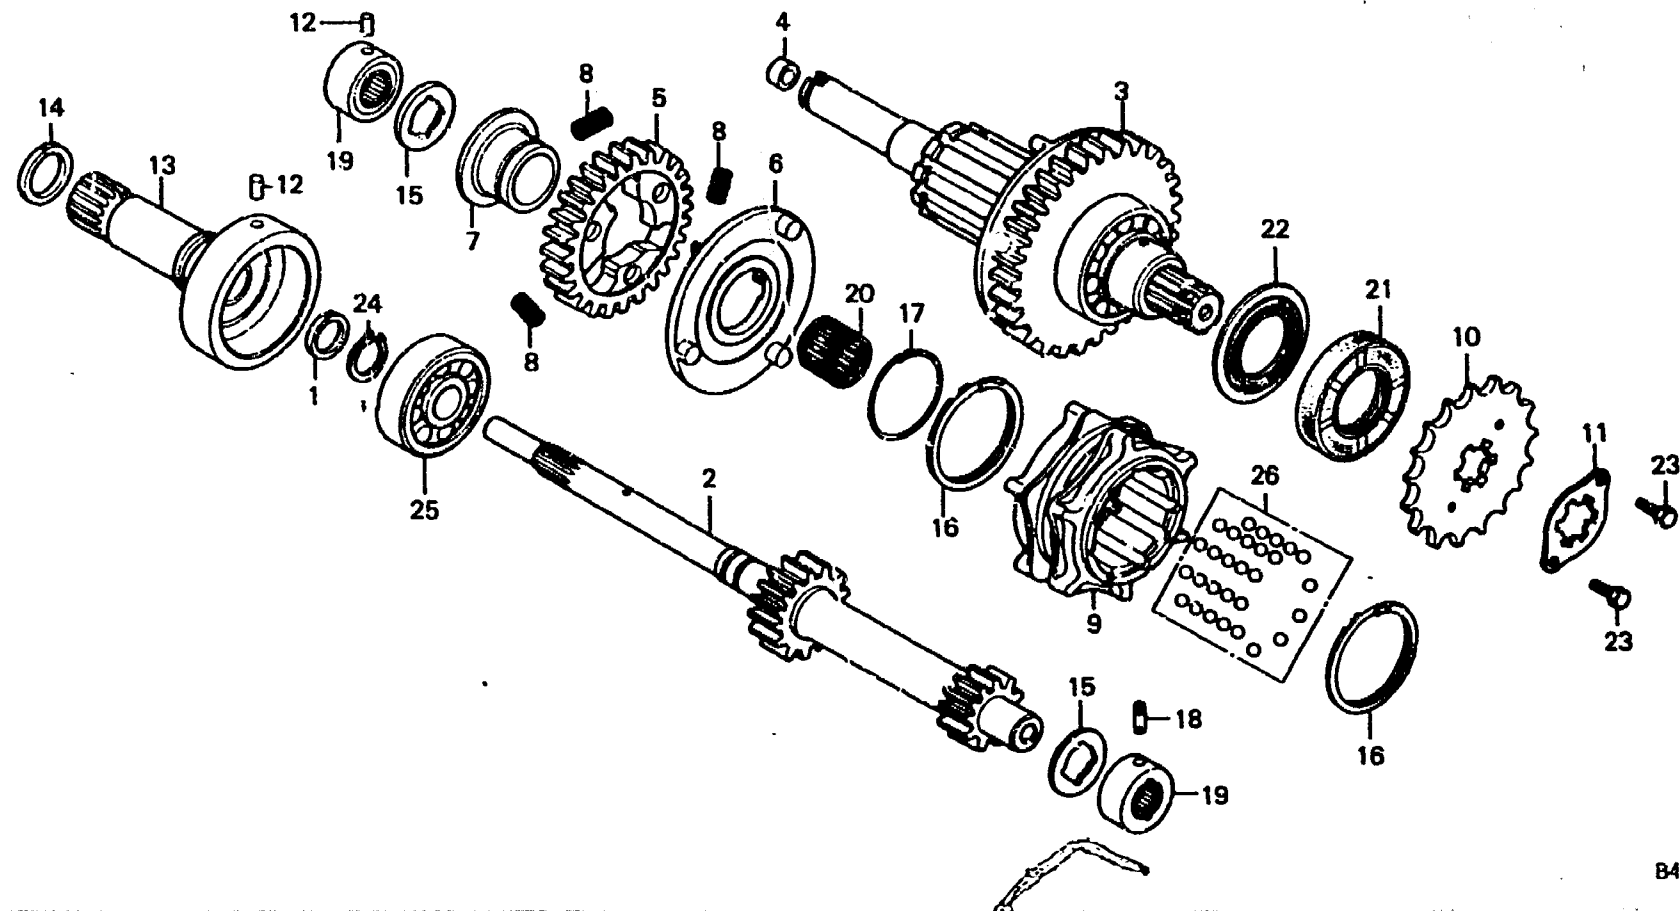

E 1**E-16**

Transmission

Transmission

Getriebe

Transmisión

B417-8

Item d'entretien	T.D.R.	N° de réf.	N° de pièce	Description	N° de requis CL400A	N° de série	Code de zone
		12	24261-283-000	GOUPILLE DE GUIDE FOURCHETTE CHANGEMENT DE VITESSE	2		
		13	25150-417-020	ARBRE COMP. STATOR CONVERTISSEUR DE COUPLE	1		
		14	25156-393-003	ANNEAU DE JOINT D'ETANCHEITE HUILE, 30MM	1		
		15	90403-393-000	RONDELLE DE BUTEE, 20X33.5X2	2		
		16	90613-417-000	ANNEAU SPIRAL DOUBLE INTERNE, 52MM	2		
		17	90616-417-000	PINCE, 42MM	1		
		18	90705-413-000	AXE, ROULEMENT	1		
		19	91022-377-008	ROULEMENT A AIGUILLES, 20MM (TOYD)	2	2009061	CM, E, ED, F
		20	91022-415-008	ROULEMENT A AIGUILLES, 20MM	2	2009062	
			91108-634-961	ROULEMENT A AIGUILLES, 25X30X21	1		
		21	91206-413-003	JOINT D'ETANCHEITE D'HUILE, 34X63X12	1		