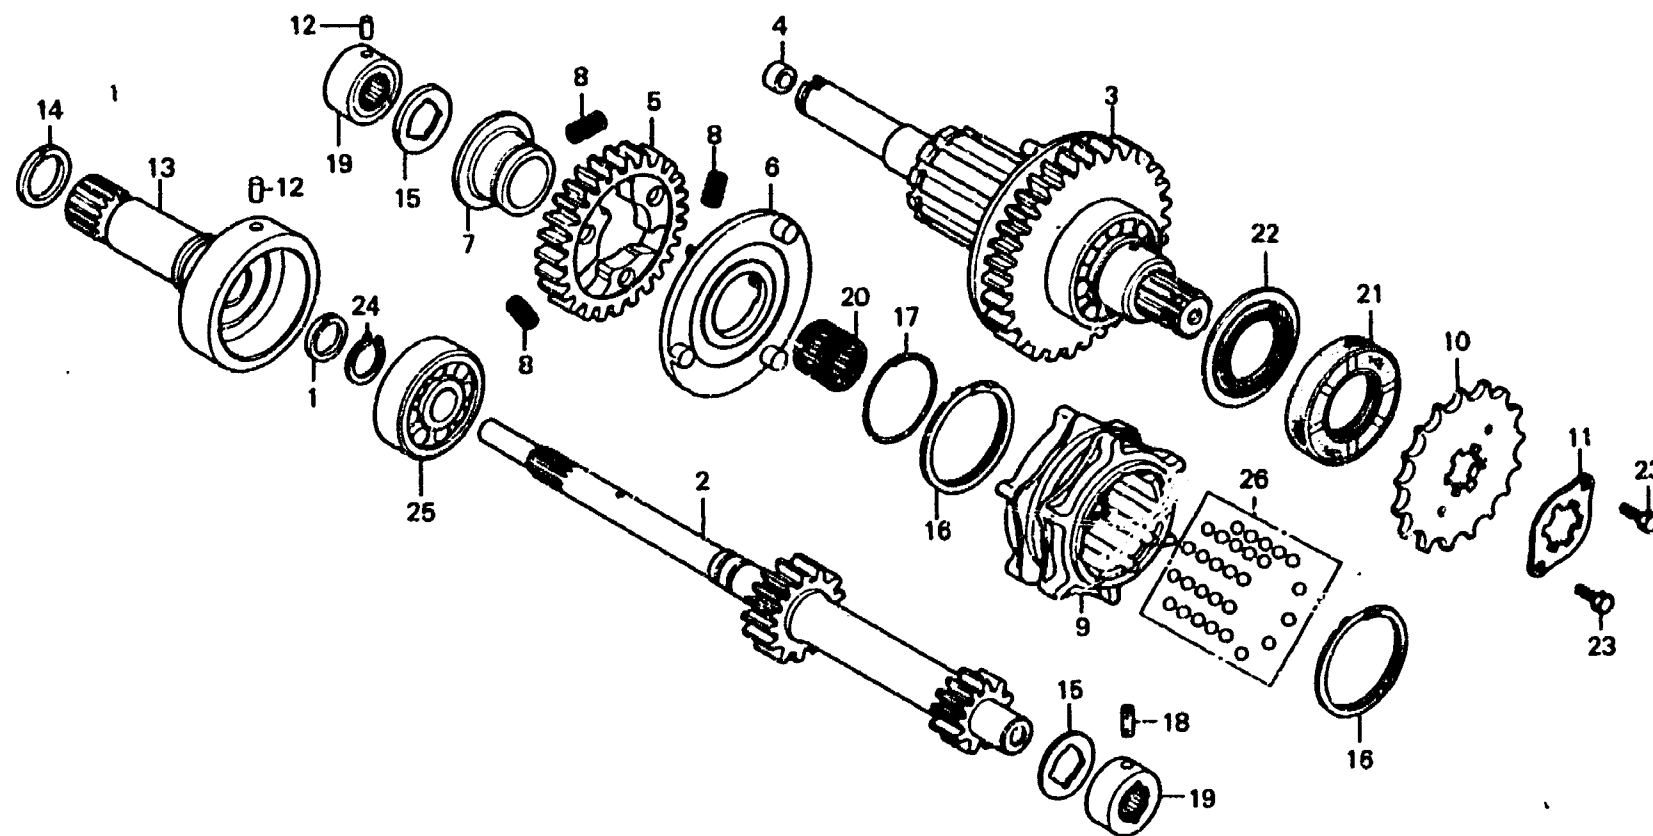

D 16

E-16

Transmission

Transmission

Getriebe

Transmisión

B417-8

Item d'entretien	T.D.R.	N° de réf.	N° de pièce	Description	N° de requis CB400A	N° de série	Code de zone
ARBRE DE TRANSMISSION PRINCIPAL	*4.5	1	23122-393-003	ANNEAU D'ETANCHEITE, 20MM (NIPPON)	1		
		2	23211-417-010	ARBRE DE TRANSMISSION PRINCIPAL	1		
ARBRE DE RENVOI COMP. TRANSMISSION	0.2	3	23220-417-000	ARBRE DE RENVOI COMP. TRANSMISSION	1		
		4	23225-417-000	COLLIER, 13X4.8	1		
PIECES RELATIVES Y COMPRISAS PIGNON D'ENTRAINEMENT		5	23441-417-000	PIGNON PRINCIPAL DE L'ARBRE RENVOI	1		
		6	23445-417-000	PLAQUE DE CHANGEMENT DE PIGNON PRINCIPAL	1		
		7	23447-417-000	CENTRE DE PIGNON PRINCIPAL	1		
		8	23448-417-000	RESSORT D'AMORTISSEUR DE PIGNON PRINCIPAL	3		
		9	23611-417-000	PIGNON DE CHANGEMENT	1		
		10	23801-344-000	PIGNON D'ENTRAINEMENT (16T)	1		
		11	23811-292-000	PLAQUE DE FIXATION DE PIGNON DE D'ENTRAINEMENT	1		

1978.11.01

D16