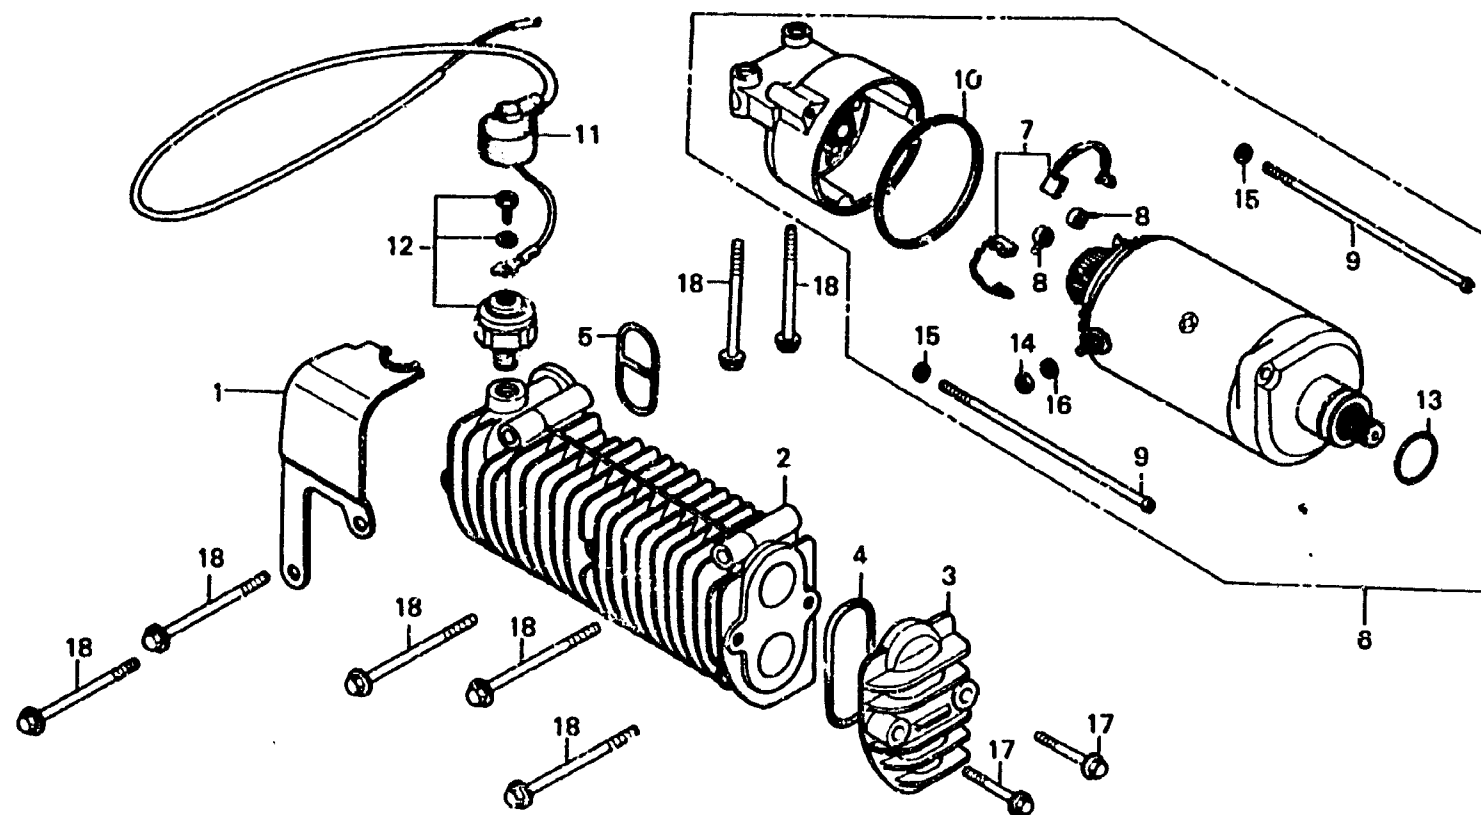

D 3

E-10

Starting motor • Oil cooler

Moteur démarrage •
Radiateur d'huile

Anlassermotor • Ölkühler

Motor de arranque • Enfriador

B417-5

Item d'entretien	T.D.R.	N° de réf.	N° de pièce	Description	N° de requis CB400A	N° de série	Code de zone
		13	91309-300-000	JOINT TORIQUE, 24.4X3.1	1		
		14	94002-06000	ECROU HEX., 6MM	1		
		15	94111-05000	RONDELLE ELASTIQUE, 5MM	2		
		16	94111-06000	RONDELLE ELASTIQUE, 6MM	1		
		17	95700-06028-00	BOULON DE BRIDE, 6X28	2		
		18	95700-06060-00	BOULON DE BRIDE, 6X60	7		