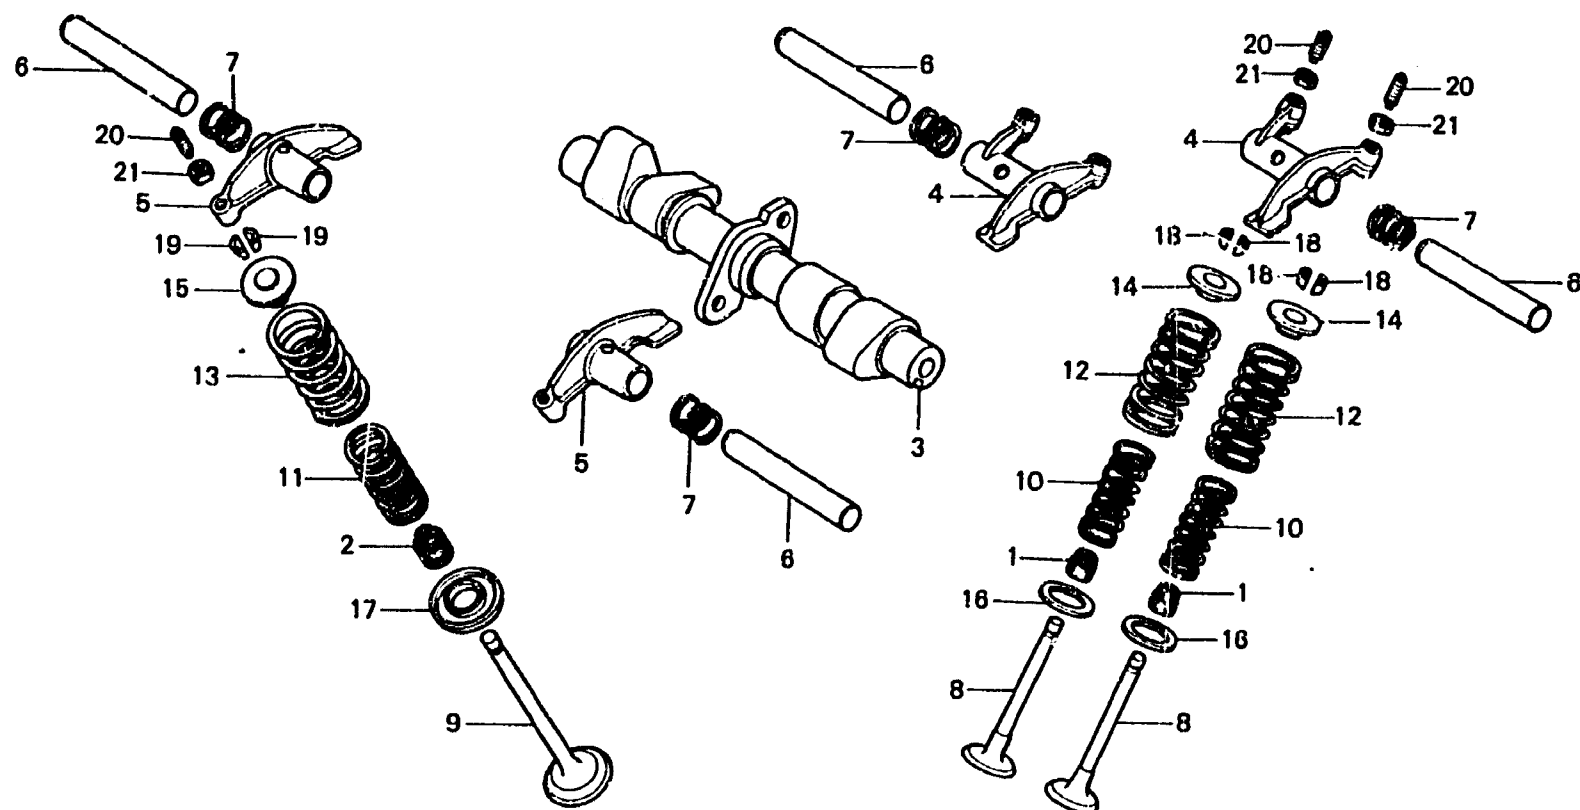

E-4

Carnshaft • Valve

Arbre à cames • Soupape

Nockenwelle • Ventil

Arbol de levas • Válvula

B413-4

Item d'entretien	T.D.R.	N° de réf.	N° de pièce	Description	N° de requis CB400A	N° de série	Code de zone
		11	14752-414-003	RESSORT INTERIEUR DE SOUPAPE D'ECHAPPEMENT (CHUD HATSUJO)	2		
			14752-414-004	RESSORT INTERIEUR DE SOUPAPE D'ECHAPPEMENT (NIPPON HATSUJO)	2		
		12	14761-414-003	RESSORT EXTERIEUR DE SOUPAPE D'ADMISSION (CHUD HATSUJO)	4		
			14761-414-004	RESSORT EXTERIEUR DE SOUPAPE D'ADMISSION (NIPPON HATSUJO)	4		
		13	14762-414-003	RESSORT EXTERIEUR DE SOUPAPE D'ECHAPPEMENT (CHUD HATSUJO)	2		
			14762-414-004	RESSORT EXTERIEUR DE SOUPAPE D'ECHAPPEMENT (NIPPON HATSUJO)	2		
		14	14771-107-020	ROCHET, RESSORT SOUPAPE	4		
		15	14771-413-000	ROCHET, RESSORT SOUPAPE	2		
		16	14775-107-000	SIEGE EXTERIEUR DE RESSORT SOUPAPE	4		
		17	14775-413-000	SIEGE DE RESSORT DE SOUPAPE	2		
		18	14781-107-020	CLAVETTE DE SOUPAPE	8		
		19	14781-410-000	CLAVETTE DE SOUPAPE	4		
		20	90012-300-000	VIS DE REGLAGE DE SOUPAPE	6		

1978.11.01

C8