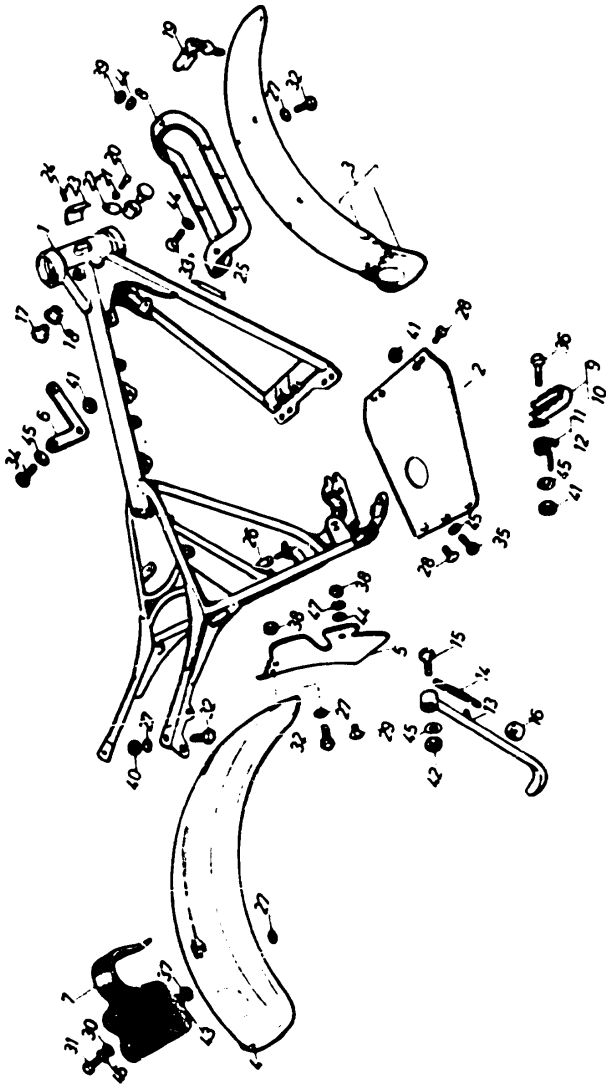

**CADRE**

N° de Réf.	REFERENCE PIECE	DESIGNATION	NBRE	N° DE SERIE
1	M5120-00107 MH	CADRE.....	1	
2	M5120-34103	PLAQUE DE PROTECTION.....	1	
3	M5120-34801 MH	GARDE BOUE AVANT.....	1	
4	M2820-02404 MH	GARDE BOUE ARRIERE.....	1	
5	M5120-201	BAVETTE ARRIERE.....	1	
6	M5120-45801	SUPPORT MOTEUR.....	1	
7	M5120-027	SUPPORT DE PLAQUE.....	1	
8	M5120-30415	SUPPORT AVANT.....	1	
9	M5120-01201	CALE-PIED DROIT.....	1	
10	M5120-01101	CALE-PIED GAUCHE.....	1	
11	M5120-32602	RESSORT DROIT.....	1	
12	M5120-34502	RESSORT GAUCHE.....	1	
13	M5120-01702 MH	BEQUILLE.....	1	
14	M3420-020	RESSORT DE BEQUILLE.....	1	
15	M5120-021	VIS DE BEQUILLE ( 8 x 40 MM).....	1	
16	M5120-090	CAOUTCHOUC.....	1	