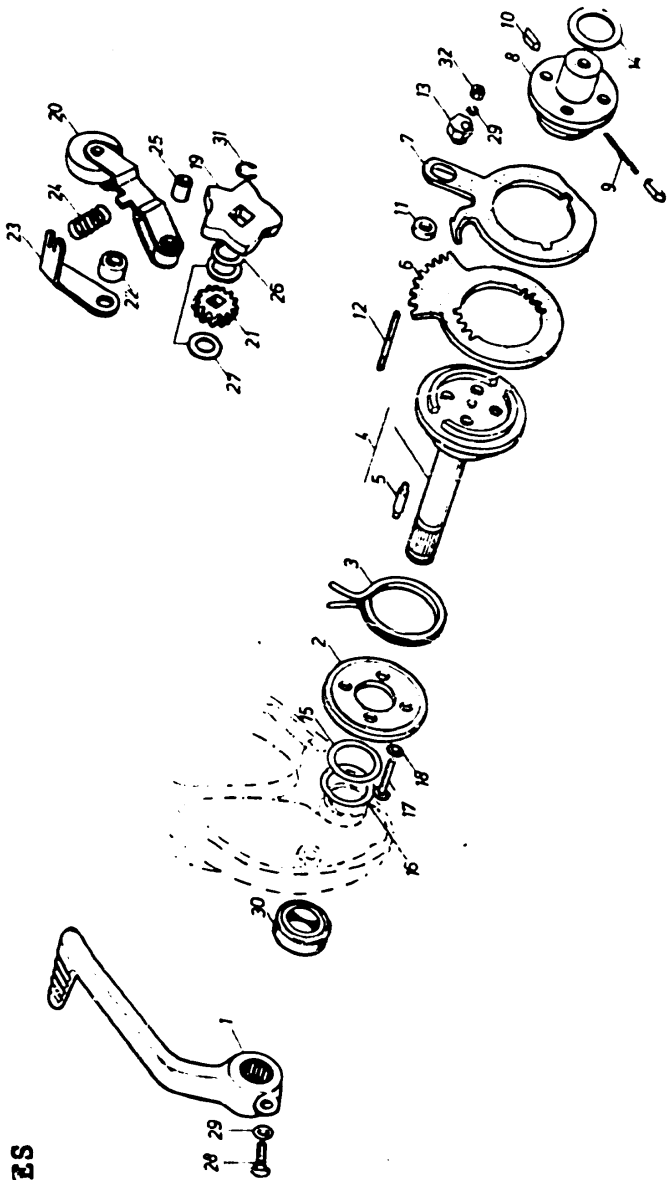

D 10

CHANGEMENT DE VITESSES

N° de Réf.	REFERENCE PIECE	DESIGNATION	NOMBRE	N° DE SERIE
1	M5I66-01703	PEDALE.....	1	
2	M5I66-10101	PLATEAU DE RESSORT.....	1	
3	MD266-014	RESSORT DE RAPPEL.....	1	
4	M5I66-118	ENSEMBLE D'ARBRE.....	1	
5	MD266-103	AIIGUILEE.....	1	
6	M5I66-01210	DISQUE A.....	1	
7	M5I66-01302	DISQUE B.....	1	
8	M2I66-3601	TAMBOUR.....	1	
9	MD266-010	RESSORT.....	2	
10	M2I66-007	BOCHET.....	1	
11	M5I66-137	ENTRETOISE.....	1	
12	M5I66-10801	GOIJON (6 x 39 MM).....	1	
13	M2I66-107	CAME DE REGLAGE.....	1	
14	M5I66-138	RONDELLE SPECIALE.....	1	
15	MD764-106	RONDELLE DE REGLAGE.....	(N)	
16	MD764-107	RONDELLE DE REGLAGE.....	(N)	