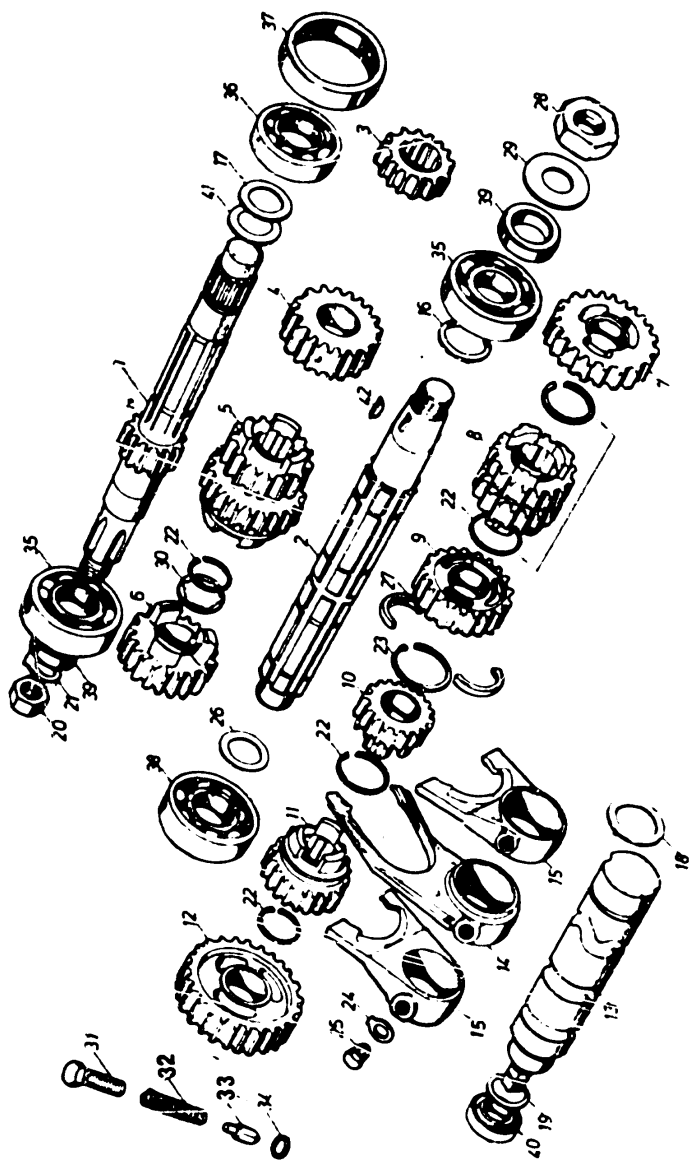

D 7

TRANSMISSION

SUITE

N° de Réf.	REFERENCE PIECE	DESIGNATION	NBRE	N° DE SERIE
28	M3664-017	ECROU.....	1	
29	M3664-018	RONDELLE DE BLOCAGE.....	I	
30	M5164-155	RONDELLE SPECIALE.....	I	
31	M0264-059	VIS DE CLIQUET.....	I	
32	M0264-063	RESSORT.....	I	
33	M0264-061	CLIQUET.....	I	
34	M0263-013	JOINT.....	I	
35	M0094-6204	ROULEMENT A BILLES (20 x 47 x 14).....	2	
36	M0094-7201	ROULEMENT A BILLES (12 x 32 x 10).....	I	
37	M5164-181	ENTRETOISE.....	I	
38	M0094-6202	ROULEMENT A BILLES (15 x 35 x 11).....	I	
39	M0099-2030	JOINT (20 x 30 x 7).....	2	
40	M0099-2232	JOINT (22 x 32 x 7).....	I	
41	M5164-180	RONDELLE.....	I	
42	M0264-G10	CLAVETTE WOODRUFF.....	I	
43	M5464-029	FOURCHETTE.....	I	

51 H 00213