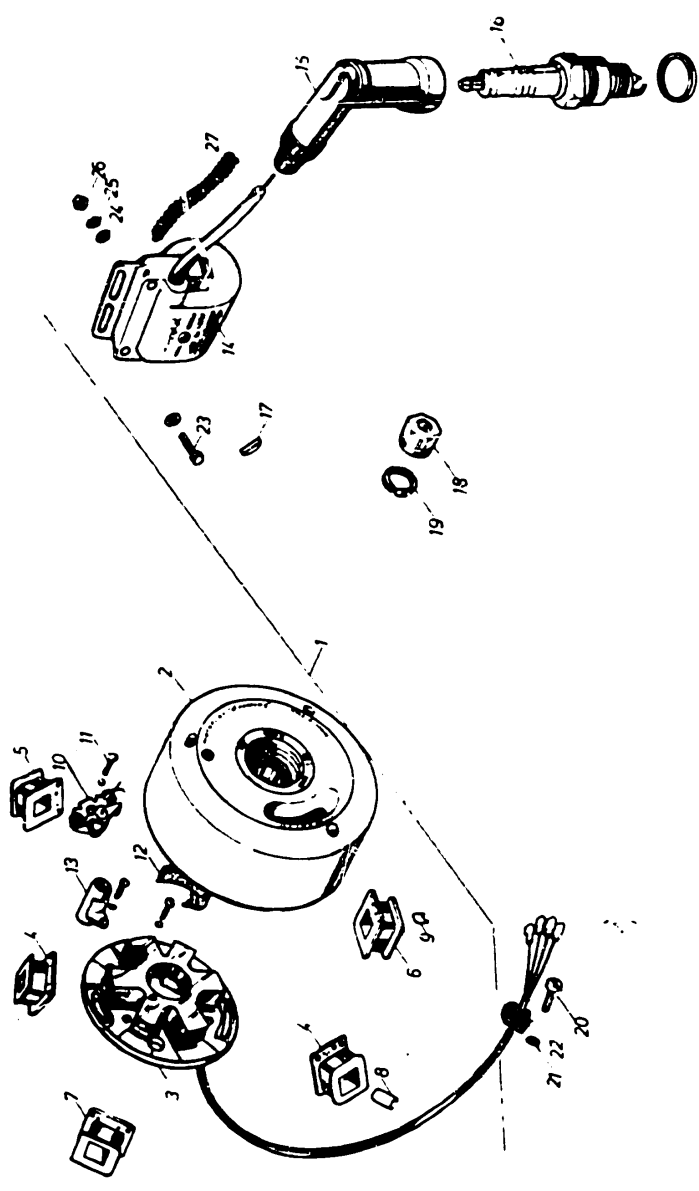

C 2

ALTERNATEUR

N° de Réf.	REFERENCE PIECE	DESIGNATION	NBRE	N° DE SERIE
1	M5160-00103	ENSEMBLE D'ALTERNATEUR.	1	
2	M6003012	ENSEMBLE DE VOLANT/.....	1	
3	M6802009	ENSEMBLE DE STATOR.....	1	
4	M6604014	BOBINE (PHARE).....	2	
5	M6604013	BOBINE (ALLUMAGE).....	1	
6	M6604076	BOBINE (VEIL/FEUSES).....	1	
7	M6604368	BOBINE (STOP).....	1	
8	M5603011	FLAQUE (BOBINE LONGUE).....	3	
9	M5603001	FLAQUE (BOBINE COURTE).....	2	
10	M6620001	RUPTEUR.....	1	
11	M5091601	VIS DE RUPTEUR.....	1	
12	M6615005	FEUTRE DE GRAISSAGE.....	1	
13	M6610010	CONDENSATEUR.....	1	
14	M02610571 L I85	ENSEMBLE DE BOBINE.....	1	
15	M5561-065	CAPUCHON ANTIPARASITE.....	1	
16	M5161-04601 R	BOUGIE (N.G.K. - B.P - 5 E.S.).....	1	