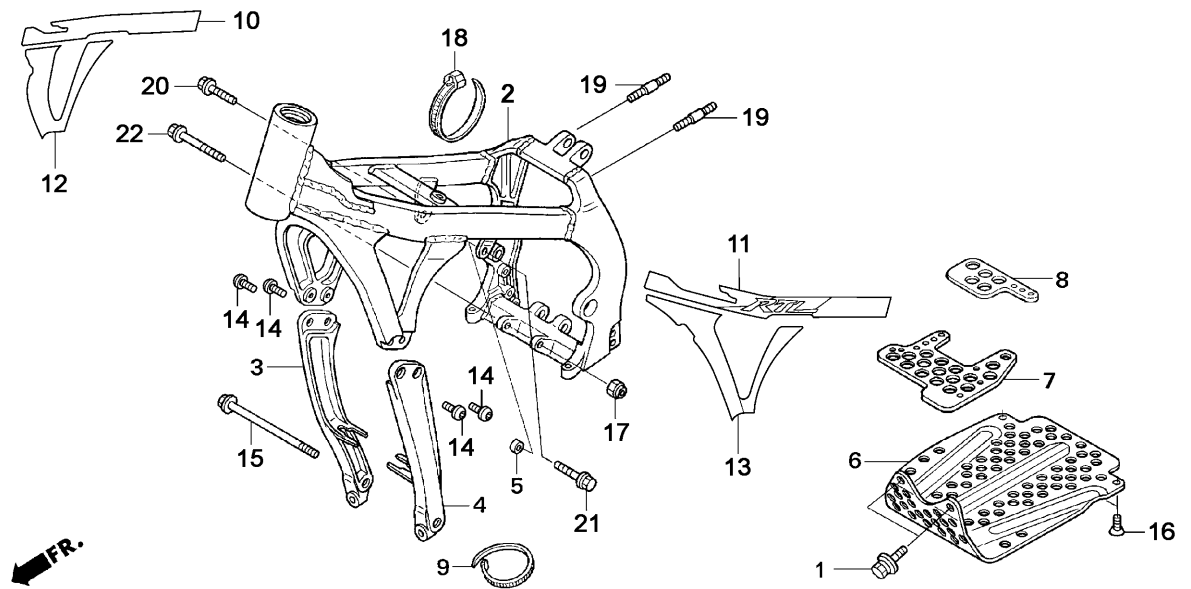

ブロック No.

F-23

フレームボディ

2010 RTL260F

| 見出 番号 | 部品番号 | 部 品 名 | 希望小売 価格(円) | 使用 個数 | 備考 |
|----------|----------------|-----------------------------|---------------|----------|----|
| 21 | 96300-08032-00 | BOLT, FLANGE DR 8X32 | 55 | 1 | |
| 22 | 96400-10085-00 | BOLT, FLANGE DR 10X85 | 110 | 1 | |