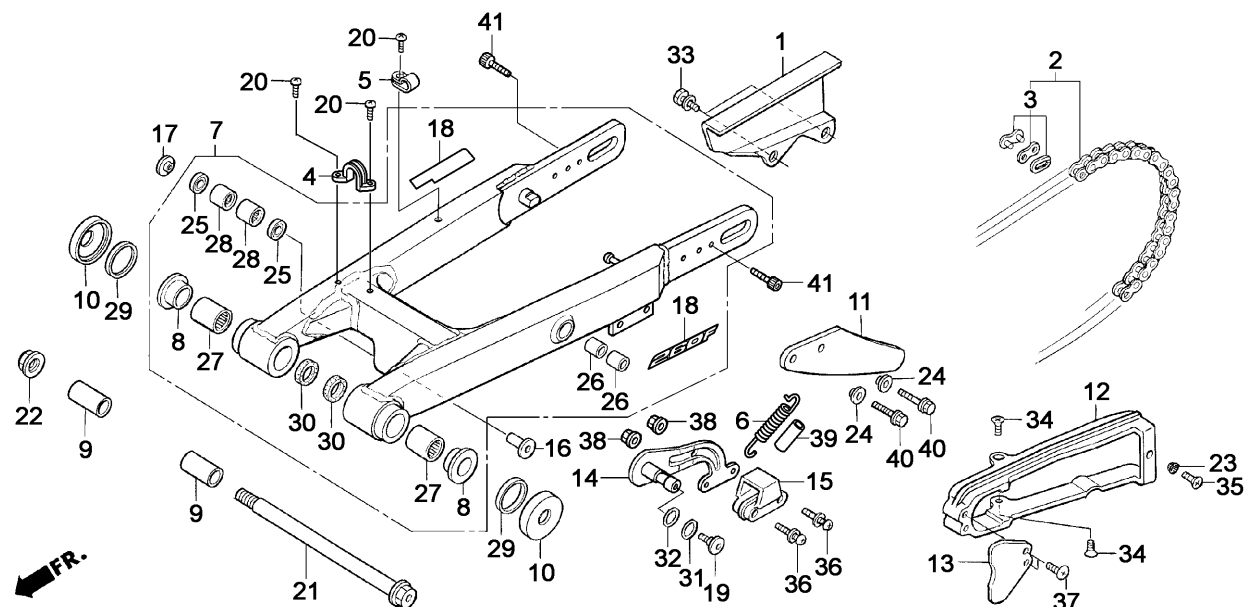

ブロック No.

F-19

スイングアーム

2010 RTL260F

見出 番号	部品番号	部 品 名	希望小売 価格(円)	使用 個数	備考
• 21	90117-NN4-000	BOLT, SWINGARM PIVOT	1,500	1	
22	90201-GC4-000	NUT, FLANGE 14mm	310	1	
• 23	90502-NN4-000	WASHER SPL	50	1	
24	90503-KRN-000	COLLAR, RR. FENDER.....	295	2	
• 25	91051-NN1-000	SEAL, BRG 15X21X3	360	2	
• 26	91052-NN0-000	BUSH, CHAIN TENSIONER.....	340	2	
27	91071-MA0-003	BEARING, PIVOT.....	890	2	
• 28	91071-NN1-000	BRG, NEEDLE 15X21X12.....	600	2	
29	91253-KA3-731	DUST SEAL 32X36.8X8	590	2	
30	91254-KS6-003	DUST SEAL 20X26X4.5.....	430	2	
31	91305-422-000	O-RING, 9.8X2.4.....	205	1	
32	91362-ZC3-000	O-RING, 13.8X2.4.....	65	1	
33	93404-06014-00	BOLT-WASH, 6X14	35	2	
34	93600-05012-0G	SCREW, FLAT 5X12.....	25	2	
35	93600-05016-0G	SCREW, FLAT 5X16.....	25	1	
36	93891-05032-00	SCREW-WASH, 5X32.....	35	2	
37	93913-15280	SCREW, TAPPING 5X12	25	2	
38	94050-05000	NUT, FLANGE 5mm.....	30	2	
39	95003-43010-20S	V.TUBE, 13X15X40.....	40	1	
40	96001-06012-00	BOLT, FLANGE SH 6X12	40	2	
41	96600-06010-00	BOLT, SOCKET 6X10	40	2	