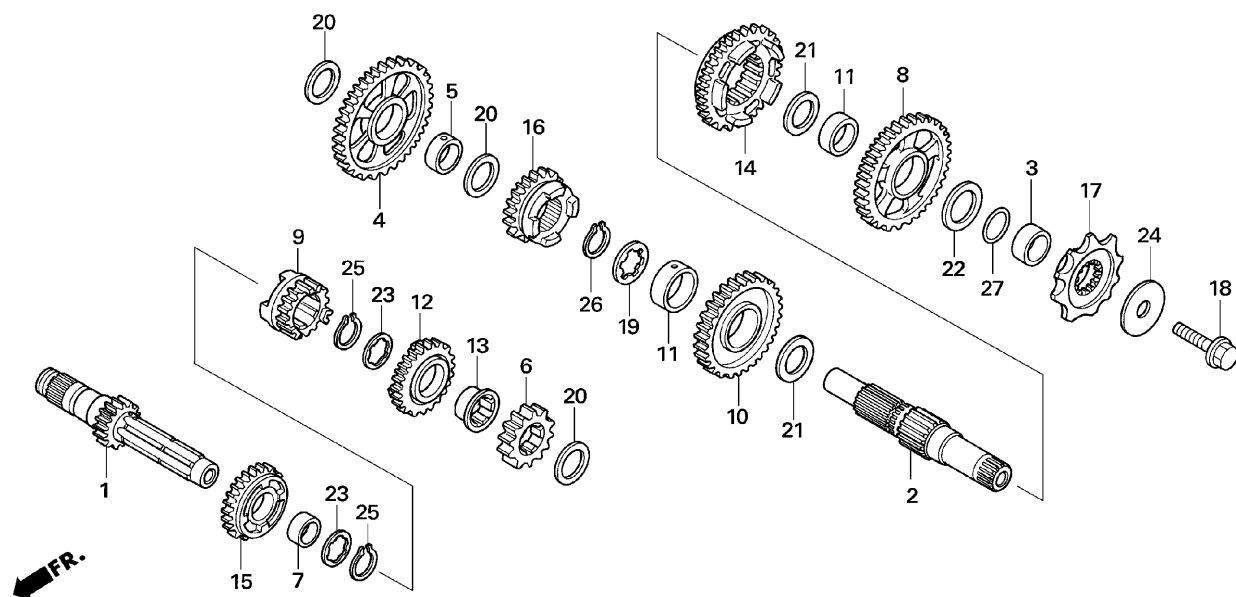

ブロック No.

## トランスミッション

2010 RTL260F

見出 番号	部品番号	部 品 名	希望小売 価格(円)	使用 個数	備考
21	90452-KZ4-000	WASHER, THRUST 22X30X1 .....	180	2	
22	90453-KZ4-000	WASHER, THRUST 20X30X1.5.....	195	1	
23	90461-444-000	WASHER, SPLINE 20 .....	235	2	
• 24	90501-NN4-003	WASHER, SPRING 8X33 .....	570	1	
25	90601-360-000	SET RING 20mm .....	310	2	
26	90602-360-000	SET RING 22mm .....	310	1	
27	91351-KA3-711	O-RING, 20mm.....	205	1	