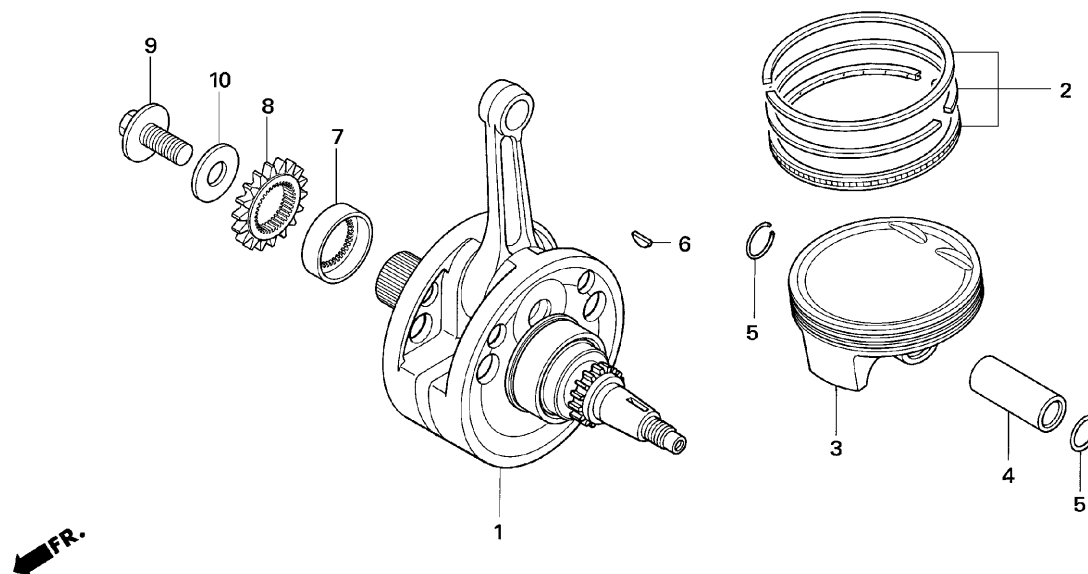

ブロック No.

E-12

クランクシャフト・ピストン

2010 RTL260F

見出
番号

部品番号

部 品 名

希望小売 使用
価格(円) 個数

備考

• 1	13000-NN4-D00	CRANK SHAFT COMP.	53,200	1	
• 2	13011-NN4-D00	RING SET, PISTON	3,500	1	
• 3	13101-NN4-D00	PISTON	17,800	1	
4	13111-KRN-850	PIN, PISTON	1,300	1	
5	13115-KM7-700	CLIP, PISTON PIN 16mm	100	2	
6	13331-357-000	KEY SPECIAL WOODRUFF, 25X18	210	1	
• 7	13617-NN4-000	COLLAR, DRIVE GEAR	1,200	1	
• 8	23121-NN4-000	GEAR, PRIMARY DRIVE	2,700	1	
• 9	90013-NN4-000	BOLT, SPECIAL 12X27	300	1	
10	90402-KY4-900	WASHER, PLAIN, 12mm	140	1	