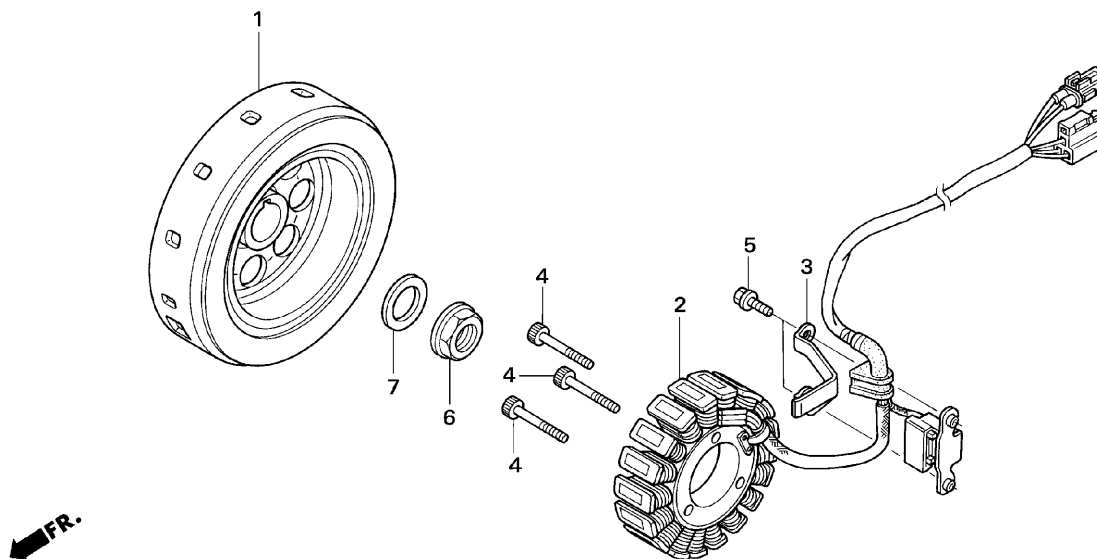

ブロック No.

**E-10**

ジェネレーター

2010 RTL260F

見出 番号	部品番号	部 品 名	希望小売 価格(円)	使用 個数	備考
• 1	31110-NN4-003	FLYWHEEL COMP.....	25,000	1	
• 2	31120-NN4-B01	STATOR COMP. ....	15,000	1	
• 3	31121-NN4-000	CLAMPER, ACG CORD .....	3,000	1	
• 4	90001-NN4-000	BOLT, SOCKET 5X28.....	250	3	
• 5	90005-896-000	BOLT, FLANGE 5X16 .....	55	2	
• 6	90201-NN4-000	NUT, FLANGE 18mm .....	950	1	
• 7	90402-NN4-000	WASHER, 18mm.....	150	1	