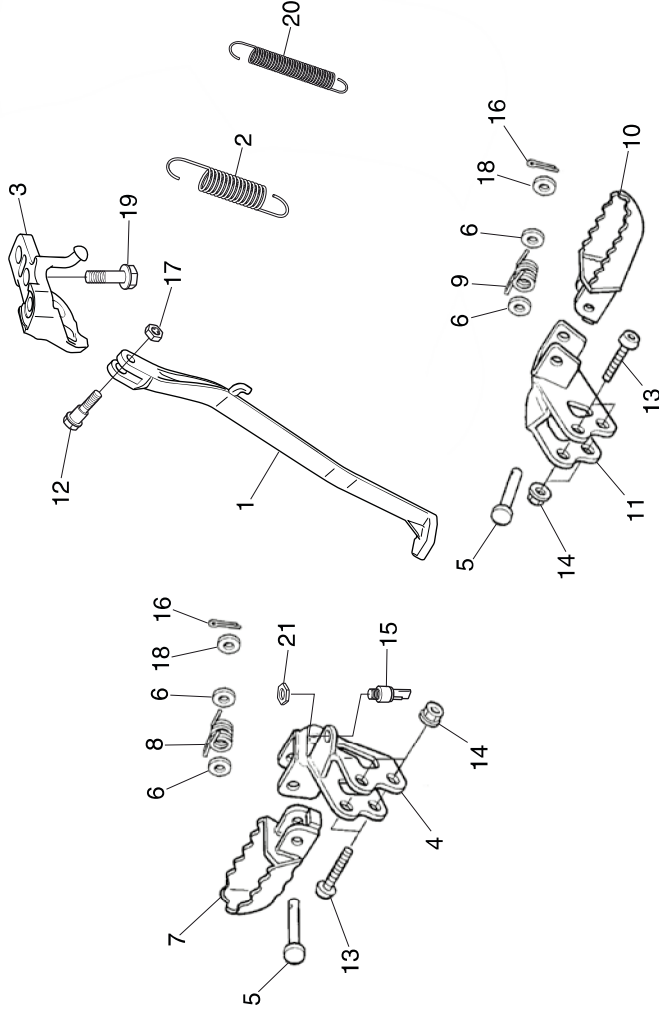

Block N.º
F-18 (2ED/4ED)

Stand
Step

No.	Part Number	Description	Qty.	No.	Part Number	Description	Qty.
1	50530-NN4-N60	BAR COMP., SIDE STAND	1	17	90203-MF9-710	NUT, HEX 10mm	1
2	50541-MBL-610	SPRING, SIDE STAND	1	18	94102-08000	WASHER, PLAIN 8mm	2
3	50536-NN4-N60	BRACKET, SIDE STAND	1	19	90105-KL8-741	BOLT, FLANGE DR 8X25	2
4	50600-NN4-L10	BRKT COMP., R. STEP	1	20	50542-MBL-610	SPRING, SIDE STAND	1
5	50603-MAK-000	PIN, P. STEP BAR	1	21	35342-NN4-600	NUT, RR BRK SW (2ED)	1
6	50602-NN4-J10	WASHER	1				
7	50616-NN4-K20	STEP RH RACE REPLICA	1				
8	50617-NN4-J10	SPRING RH., STEP RETURN	1				
9	50618-NN4-J10	SPRING LH., STEP RETURN	1				
10	50642-NN4-K20	STEP LH RACE REPLICA	1				
11	50700-NN4-L10	BRACKET COMP., L. STEP	1				
12	90108-283-000	BOLT	1				
13	90128-428-020	BOLT, SOCKET 8X33	4				
14	90309-KF0-003	NUT, FLANGE 8mm	4				
15	35350-NN4-600	SWITCH ASSY., REAR BRAKE (2ED)	1				
16	90751-MAK-000	PIN, SPLIT 2X16	2				