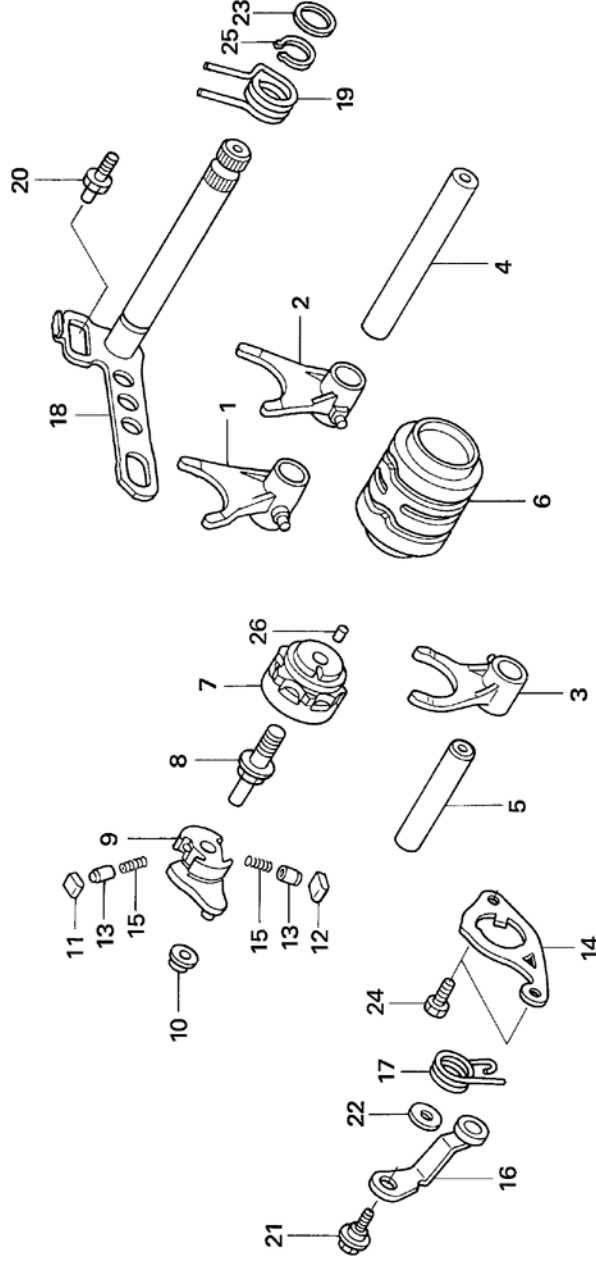

Block N.°
E-14
 Gearshift drum

FR. →

No.	Part Number	Description	Qty.	No.	Part Number	Description	Qty.
1	24211-KRN-730	FORK RH., GEAR SHIFT	1	17	24435-KA3-710	SPRING, DRUM STPR	1
2	24221-KRN-730	FORK LH., GEAR SHIFT	1	18	24610-NN4-000	SPDL COMP., GEAR SHIFT	1
3	24231-NN4-000	FORK C, GEAR SHIFT	1	19	24651-MEB-670	SPRING, SHIFT RETURN	1
4	24241-MEN-670	SHAFT A, SHIFT FORK	1	20	24652-HA0-000	PIN, GEAR SHIFT RETURN SPRING	1
5	24242-MEN-670	SHAFT B, SHIFT FORK	1	21	90022-MG8-000	PIVOT, SHIFT DRUM STOPPER ARM	1
6	24311-NN4-000	DRUM, GEAR SHIFT	1	22	90435-HB3-000	WASHER, 6.1mm	1
7	24312-KA3-741	CENTER, SHIFT DRUM	1	23	90451-155-000	WASHER, 14mm	1
8	24315-HA0-000	PIN, SHIFTER	1	24	93301-06016-0A	BOLT, HEX., 6x16mm	2
9	24321-KZ4-620	SHIFTER, DRUM	1	25	94510-14000	CIRCLIP, EX, 14	1
10	24322-MM4-000	COLLAR, DRUM SHIFTER	1	26	96220-40080	ROLLER, 4X8	1
11	24324-KA3-711	PAWL A, RATCHET	1				
12	24325-KA3-711	PAWL B, RATCHET	1				
13	24326-KBH-901	PLUNGER, PAWL	2				
14	24328-NN4-000	PLATE, GUIDE	1				
15	24329-KA3-740	SPRING, PAWL PLUNGER	2				
16	24430-NN4-000	STPR COMP., DRUM	1				