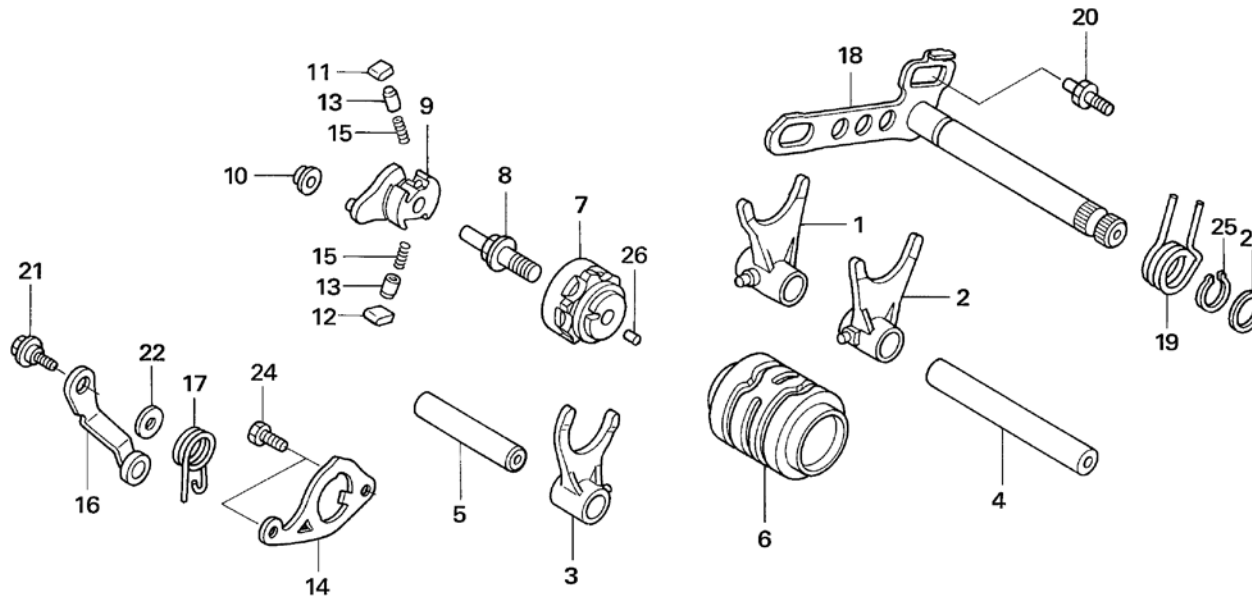

Block N.º
E-14
 Gearshift drum

No.	Part Number	Description	Qty.	No.	Part Number	Description	Qty.
1	24211-KRN-730	FORK RH., GEAR SHIFT	1	17	24435-KA3-710	SPRING, DRUM STPR	1
2	24221-KRN-730	FORK LH., GEAR SHIFT	1	18	24610-NN4-000	SPDL COMP., GEAR SHIFT	1
3	24231-NN4-000	FORK C, GEAR SHIFT	1	19	24651-MEB-670	SPRING, SHIFT RETURN	1
4	24241-MEN-670	SHAFT A, SHIFT FORK	1	20	24652-HA0-000	PIN, GEAR SHIFT RETURN SPRING	1
5	24242-MEN-670	SHAFT B, SHIFT FORK	1	21	90022-MG8-000	PIVOT, SHIFT DRUM STOPPER ARM	1
6	24311-NN4-000	DRUM, GEAR SHIFT	1	22	90435-HB3-000	WASHER, 6.1mm	1
7	24312-KA3-741	CENTER, SHIFT DRUM	1	23	90451-155-000	WASHER, 14mm	1
8	24315-HA0-000	PIN. SHIFTER	1	24	93301-06016-0A	BOLT, HEX., 6x16mm	2
9	24321-KZ4-620	SHIFTER, DRUM	1	25	94510-14000	CIRCLIP, EX, 14	1
10	24322-MM4-000	COLLAR, DRUM SHIFTER	1	26	96220-40080	ROLLER, 4X8	1
11	24324-KA3-711	PAWL A, RATCHET	1				
12	24325-KA3-711	PAWL B, RATCHET	1				
13	24326-KBH-901	PLUNGER, PAWL	2				
14	24328-NN4-000	PLATE, GUIDE	1				
15	24329-KA3-740	SPRING, PAWL PLUNGER	2				
16	24430-NN4-000	STPR COMP, DRUM	1				