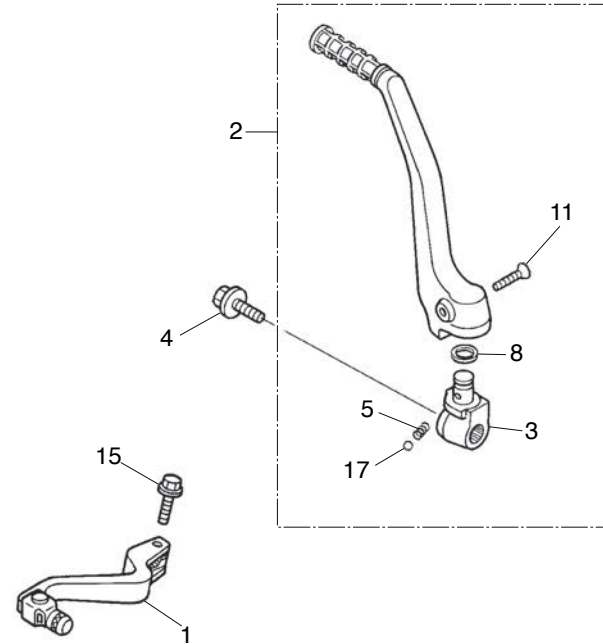

Ensemble n°

F-17

Pédale

Bras de démarreur au pied

N° de réf.	N° de pièce	Description	Qté 2016	N° de réf.	N° de pièce	Description	Qté 2016
1	24700-NN4-K10	PÉDALE DE CHANGEMENT DE VITESSE COMP.....	1	15	96001-06022-00	BOULON À EMBASE SH 6X22.....	1
2	28300-NN4-000	ENS. DE BRAS DE DÉMARREUR AU PIED	1	16	96001-06025-00	BOULON À EMBASE SH 6X25.....	1
3	28302-NN4-000	RACCORD DE BRAS DE DÉMARREUR AU PIED.....	1	17	96211-08000	BILLES D'ACIER 8.....	1
4	28306-MEN-670	BOULON	1	18	96700-08032-10	BOULON À TÊTE CREUSE 8X32	1
5	28333-KK0-000	RESSORT DE RÉGLAGE DE BRAS DE DÉMARREUR AU PIED	1				
6	46500-NN4-000	ENS. DE PÉDALE DE FREIN ARRIÈRE	1				
7	46521-NN4-000	TIGE DE FREIN	1				
8	46525-KK0-003	PARE-POUSSIÈRE 17X2,0X2,5.....	1				
9	46531-NN4-000	BAGUE À COLLERETTE A DE FREIN ARRIÈRE.....	1				
10	46532-NN4-000	BAGUE À COLLERETTE B DE FREIN ARRIÈRE.....	1				
11	90101-MAC-680	BOULON	1				
12	91001-GG2-003	ROULEMENT À AIGUILLES 12X18X12	1				
13	91201-951-003	BAGUE D'ÉTANCHÉITÉ D'HUILE 12X18X3.....	2				
14	94001-06000-0S	ÉCROU HEXAGONAL 6 mm	2				