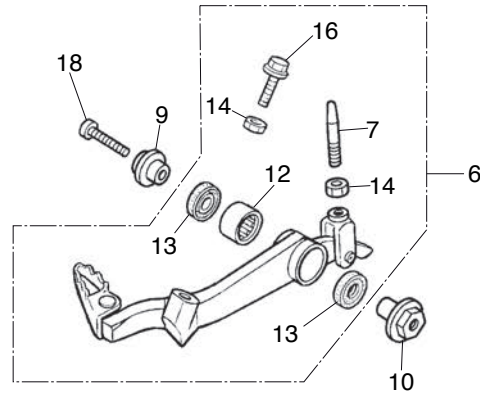

Ensemble n°

F-17

Pédale

Bras de démarreur au pied

N° de réf.	N° de pièce	Description	Qté 2016	N° de réf.	N° de pièce	Description	Qté 2016
1	24700-NN4-K10	PÉDALE DE CHANGEMENT DE VITESSE COMP.....	1	15	96001-06022-00	BOULON À EMBASE SH 6X22.....	1
2	28300-NN4-000	ENS. DE BRAS DE DÉMARREUR AU PIED	1	16	96001-06025-00	BOULON À EMBASE SH 6X25.....	1
3	28302-NN4-000	RACCORD DE BRAS DE DÉMARREUR AU PIED.....	1	17	96211-08000	BILLES D'ACIER 8.....	1
4	28306-MEN-670	BOULON	1	18	96700-08032-10	BOULON À TÊTE CREUSE 8X32	1
5	28333-KK0-000	RESSORT DE RÉGLAGE DE BRAS DE DÉMARREUR AU PIED	1				
6	46500-NN4-000	ENS. DE PÉDALE DE FREIN ARRIÈRE	1				
7	46521-NN4-000	TIGE DE FREIN	1				
8	46525-KK0-003	PARE-POUSSIÈRE 17X2,0X2,5.....	1				
9	46531-NN4-000	BAGUE À COLLERETTE A DE FREIN ARRIÈRE.....	1				
10	46532-NN4-000	BAGUE À COLLERETTE B DE FREIN ARRIÈRE.....	1				
11	90101-MAC-680	BOULON	1				
12	91001-GG2-003	ROULEMENT À AIGUILLES 12X18X12	1				
13	91201-951-003	BAGUE D'ÉTANCHÉITÉ D'HUILE 12X18X3.....	2				
14	94001-06000-0S	ÉCROU HEXAGONAL 6 mm	2				