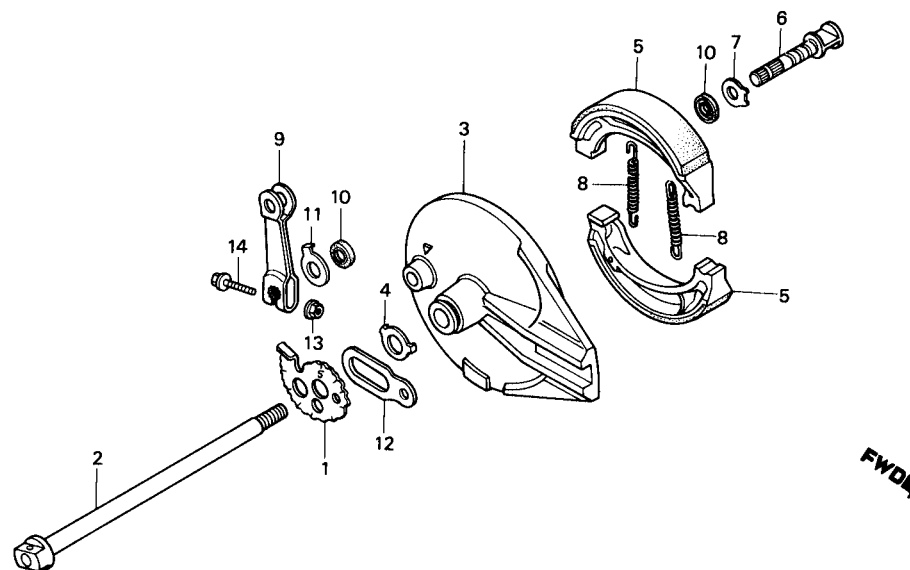

C-11

Espelho do freio traseiro

BKB7-10

Item de serviço	T.M.O.	Ref. Nº	Codpro	Nº da peça	Descrição	Nota	Quant. XL250R	Índice	Nº de Série	Observações
BRAÇO, FREIO TRAS. (INCLUI PEÇA RELATIVA)	0,2	1	P3776	40544-KB7-000	AJUSTADOR DIR., CORRENTE TRANSM.		1			
EIXO, RODA TRAS.	0,3	2	P3784	42301-KB7-900	EIXO, RODA TRAS.		1			
ESPELHO FREIO TRAS, COMP. (INCLUI PEÇA RELATIVA)	0,5	3	P3792	43100-KB7-000	ESPELHO, FREIO TRAS. COMP.		1			
		4	P3806	43104-MC4-000	ARRUELA, ESPELHO FREIO TRAS.		1			
		5	P3830	43120-428-013	SAPATA COMP., FREIO		2			
			P3822	43120-428-015	SAPATA COMP., FREIO		2			
		6	P3849	43141-KB7-000	CAME, FREIO TRAS.		1			
		7	P3857	43142-KB7-000	ASSENTO, CAME FREIO TRAS.		1			
		8	P6538	43151-110-000	MOLA, RETORNO SAPATA		2			
		9	P3865	43410-MC4-000	BRAÇO, FREIO TRAS.		1			
		10	P3431	45134-KB7-005	RETENTOR, CAME FREIO		2			
		11	P3881	43145-KB7-000	INDICADOR, DESGASTE		1			
		12	P3873	52162-MA0-000	LIMITADOR, EIXO TRAS.		1			
		13	L4754	94050-06000	PORCA, FLANGE, 6mm		1			
		14	P6848	95700-06032-00	PARAFUSO, FLANGE, 6x32		1			