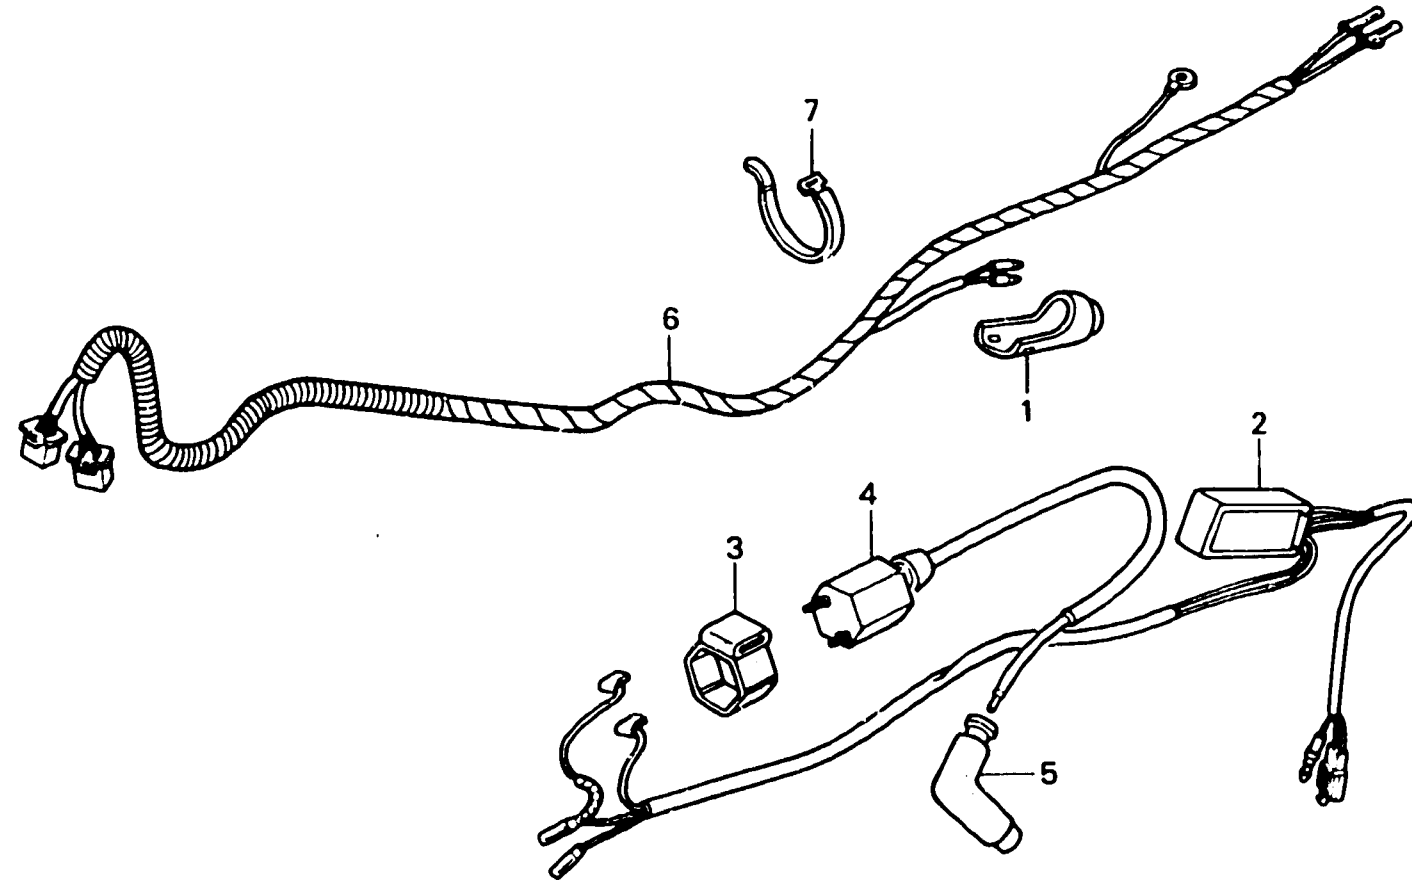

F 10

F - 21

Wire harness • Ignition coil

Faisceau électrique •
Bobine d'allumage

Kabelbaum • Zündspule

BKJ2-43A

Item d'entretien	T.D.R.	N° de réf.	N° de pièce	Description	N° de requis		Code de zone
					TLR250F	N° de série	
UNITE COMP. C.D.I.....	0.4	1	30402-KJ2-000	COUVERCLE D'UNITE DE C.D.I....	1		
BOBINE COMP. ALLUMAGE.....	0.3	* 2	30410-KR9-003	UNITE COMP. C.D.I.....	1		
FAISCEAU ELECTRIQUE.....	0.6	3	30506-KK4-000	SUSPENSION DE BOBINE D'ALLUMAGE :			
		4	30510-KJ2-003	BOBINE COMP. ALLUMAGE.....	1		
		5	30700-MA0-153	ENS. CHAPEAU D'ANTI-PARASITE..	1		
		6	32100-KR9-000	FAISCEAU ELECTRIQUE.....	1		
		7	95014-61300	BANDE A3 DE CABLE.....	3		