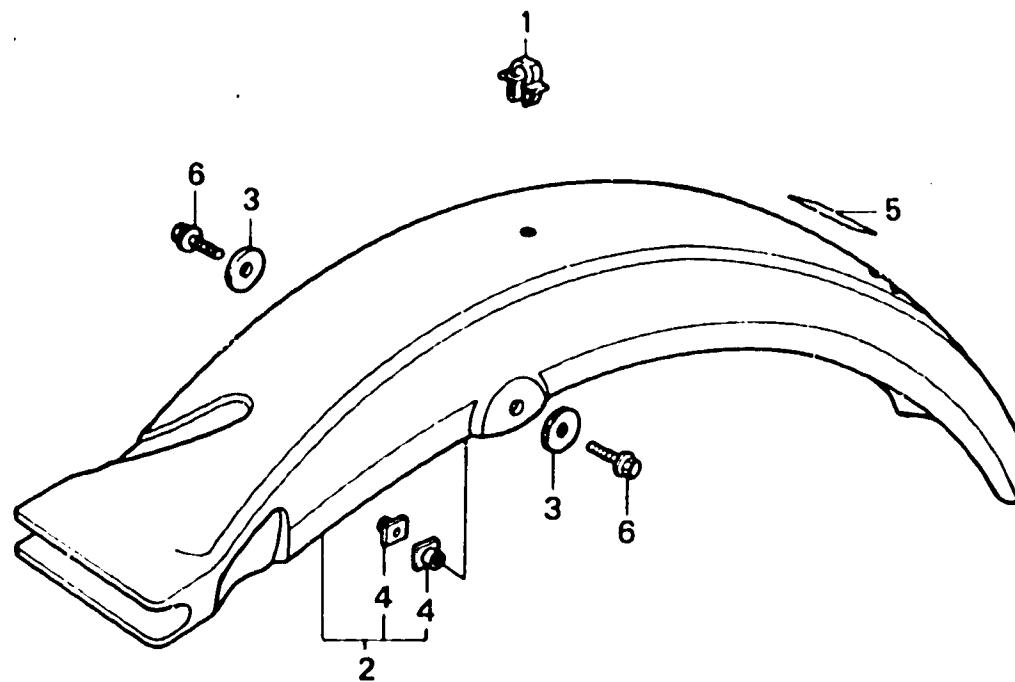

**F 8**

**F-19**

Rear fender

Garde-boue arrière

Hinterer Kotflügel

← FWD

BKJ2-61A

Item d'entretien	T.D.R.	N <sup>o</sup> de réf.	N <sup>o</sup> de pièce	Description	N <sup>o</sup> de requis		Code de zone
					TLR250F	N <sup>o</sup> de série	
GARDE-BOUE AR.....	0.3	1	32985-KR9-003	AGRAFE DE FIL.....		1	
		2	80101-KR9-000ZA	GARDE-BOUE AR. *R-119*.....		1	
		* 3	80103-KJ2-000	CAOUTCHOUC DE GARDE-BOUE AR...		2	
		4	30104-KJ2-000	ECROU DE GARDE-BOUE AR.....		2	
		5	87504-434-620	ETIQUETTE D'AVERTISSEMENT EMPLOI (FRENCH)		1	
		6	96000-06016-00	BOULON DE BRIDE, 6X16.....		2	