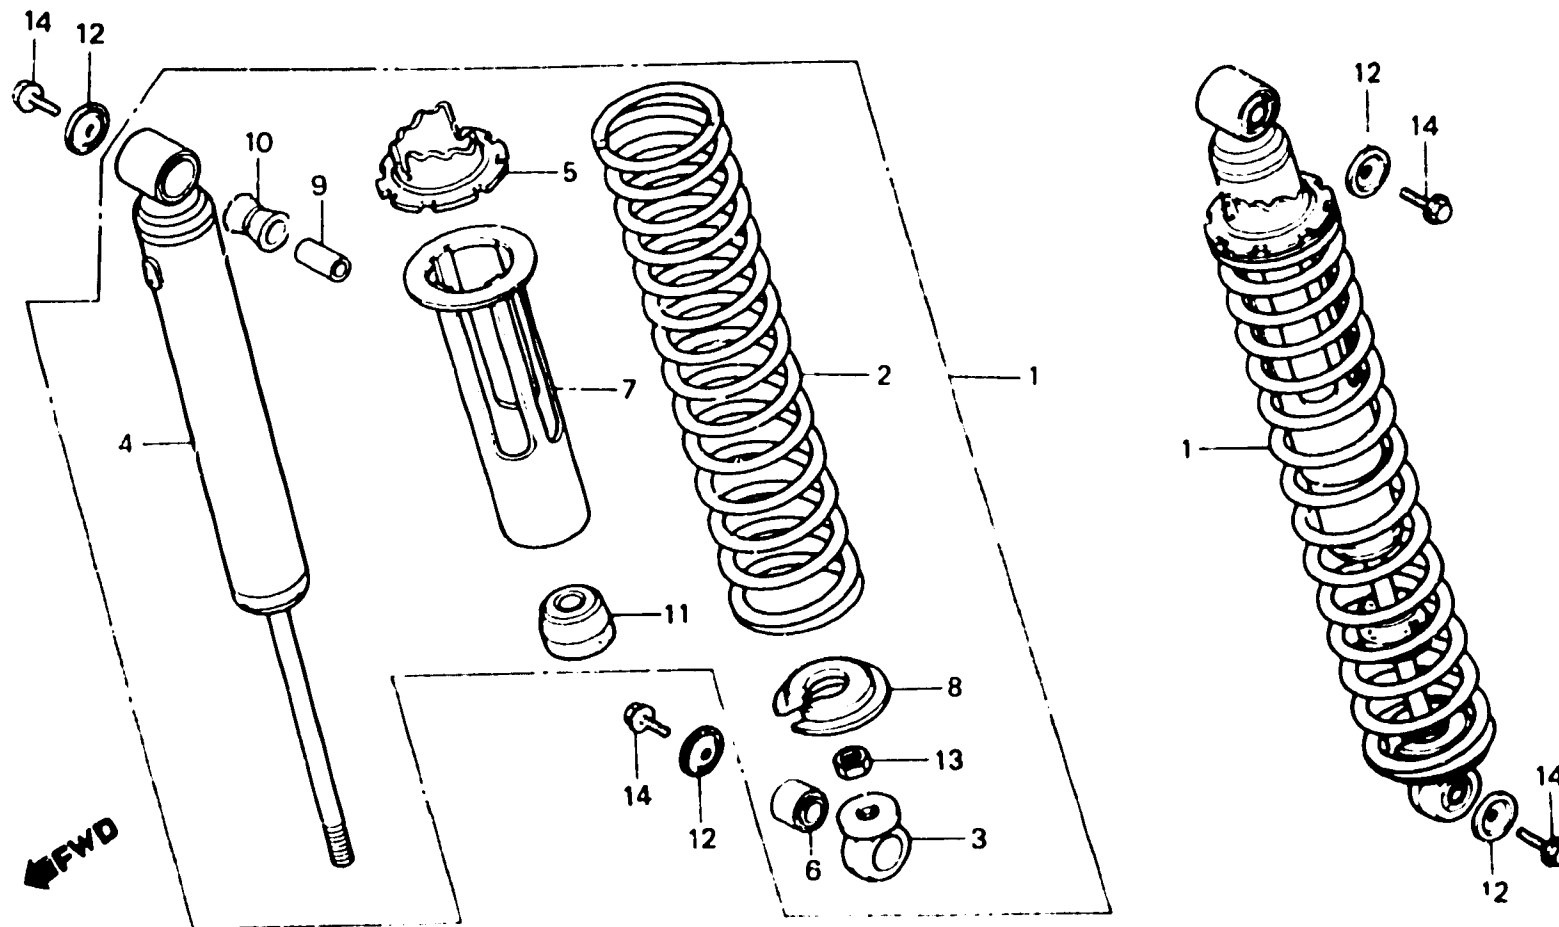

**F 7**

**F-18**

Rear cushion

Amortisseur arrière

Hinterer Stoßdämpfer

BKJ2-19

| Item d'entretien               | T.D.R. | N°de réf.       | N°de pièce     | Description                    | N°de requis | N°de série    | Code de zone |
|--------------------------------|--------|-----------------|----------------|--------------------------------|-------------|---------------|--------------|
| ENS. AMORTISSEUR AR.....       | 0.1    | 1               | 52400-KR9-003  | ENS. AMORTISSEUR AR.....       | 2           |               |              |
| AMORTISSEUR COMP. AR.....      | 0.3    | 2               | 52401-KR9-003  | RESSORT D'AMORTISSEUR AR.....  | 2           |               |              |
| (PIECES RELATIVES Y COMPRISES) |        | 3               | 52403-360-700  | JOINT COMP. SUPERIEUR.....     | 2           | ----- 5000633 |              |
|                                |        | * 52403-KJ2-003 |                | RACCORD INFERIEUR COMP.....    | 2           | 5000634       |              |
|                                |        | 4               | 52410-KR9-003  | AMORTISSEUR COMP. AR.....      | 2           |               |              |
|                                |        | 5               | 52422-KJ2-003  | REGLAGE DE RESSORT.....        | 2           |               |              |
|                                |        | 6               | 52451-KJ2-003  | BAGUE D'AMORTISSEUR.....       | 2           |               |              |
|                                |        | 7               | 52458-428-003  | GUIDE DE RESSORT.....          | 2           |               |              |
|                                |        | 8               | 52459-KJ2-003  | SIEGE SUPERIEUR RESSORT.....   | 2           |               |              |
|                                |        | 9               | 52486-056-000  | COLLIER DE BAGUE CAOUTCHOUC    |             |               |              |
|                                |        |                 |                | AMORTISSEUR AR.                | 2           |               |              |
|                                |        | 10              | 52488-331-003  | CAOUTCHOUC B DE JOINT (SHOWA). | 2           |               |              |
|                                |        | 11              | 52517-KR9-003  | CAOUTCHOUC DE BUTEE.....       | 2           |               |              |
|                                |        | 12              | 90502-428-000  | RONDELLE DE AMORTISSEUR AR.... | 4           |               |              |
|                                |        | 13              | 94002-12000-0S | ECROU HEX., 12MM.....          | 2           |               |              |
|                                |        | 14              | 96000-06012-00 | BOULON DE BRIDE, 6X12.....     | 4           |               |              |