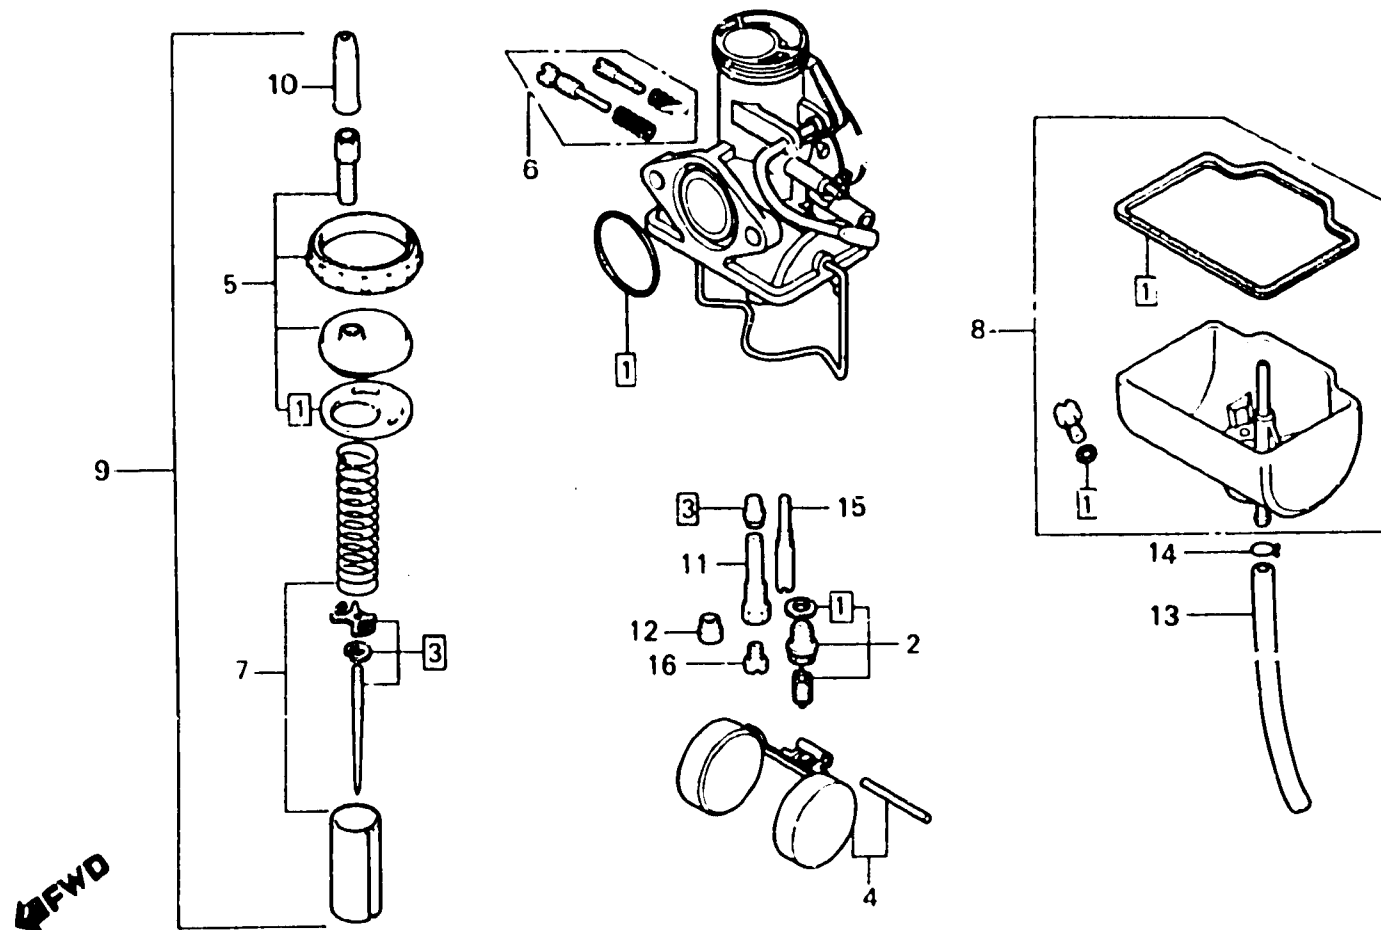

D 4

E - 14

Carburetor

Carburateur

Vergaser

BKJ2-6

Item d'entretien	T.D.R.	N° de réf.	N° de pièce	Description	N° de requis		Code de zone
					TLR250F	N° de série	
JEU DE SOUPAPE DE FLOTTEUR....	0.5	1	16010-107-710	JEU DE JOINTS.....	1		
JEU DE FLOTTEUR		2	16011-302-004	JEU DE SOUPAPE DE FLOTTEUR....	1		
ENS. CARBURATEUR		3	16012-KJ2-004	JEU DE AIGUILLES DE GICLIEUR..	1		
SUPPORT DE GICLEUR D'AIGUILLES		4	16013-286-014	JEU DE FLOTTEUR.....	1		
GICLEUR PRINCIPAL,		5	16014-107-711	PARTIE SUPERIEURE.....	1		
JEU DE AIGUILLES DE GICLIEUR..	0.6	6	16016-035-004	JEU DE VIS A.....	1		
PARTIE SUPERIEURE.....	0.3	7	16022-KJ2-004	JEU DE PAPILLON DE GAZ.....	1		
JEU DE PAPILLON DE GAZ		8	16023-312-004	JEU CUVE B, FLOTTEUR.....	1		
		* 9	16100-KR9-004	ENS. CARBURATEUR.....	1		
		10	16118-166-004	CHAPEAU DE JOINT DE CABLE.....	1		
		11	16139-107-710	SUPPORT DE GICLEUR D'AIGUILLES	1		
		12	16168-169-004	SUPPORT DE GICLEUR.....	1		
		13	95001-35390-40	TUYAU D'ESSENCE, 3.5X390.....	1		
		14	95002-02070	PINCE B7 POUR TUBE.....	1		
		* 15	99103-331-0400	GICLEUR DE RALENTI, #40.....	1		
		* 16	99114-246-1000	GICLEUR PRINCIPAL, #100.....	1		