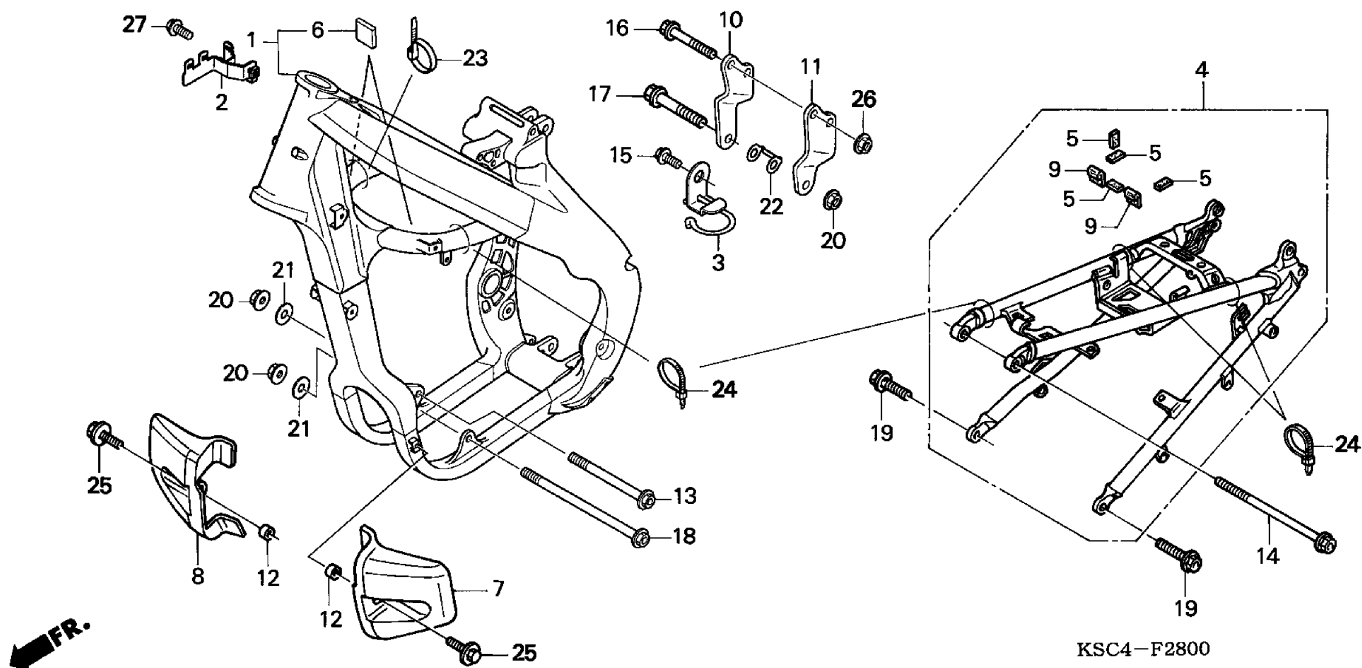

# FRAME

KSC4F2800

4 =CRF250X'04

F-28

Frame  
Serial Number

Ref	Description	From	To	AREA	QTY	Part Number	H/C
1	FRAME SET .....	.....	.....		1	50010-KSC-000	7657885
2	STAY, CONNECTOR .....	.....	.....	A	1	50126-KRN-000	7607039
3	CLIP, FUEL TUBE .....	.....	.....		1	50197-KRN-000	7607054
4	FRAME, RR.....	.....	.....		1	50200-KSC-000	7657927
5	RUBBER, BATTERY .....	.....	.....		4	50283-KSC-300	7659402
6	RUBBER, SEAT RAIL .....	.....	.....		2	50283-MR7-300	3449915
7	GUARD, L. ENGINE.....	.....	.....		1	50360-KRN-000	7607070
8	GUARD, R. ENGINE .....	.....	.....		1	50370-KSC-000	7657935
9	CUSHION C, BATTERY.....	.....	.....		2	50386-130-690	7657943
10	BRACKET, R. HEAD HANGER .....	.....	.....		1	50407-KSC-000	7657950
11	BRACKET, L. HEAD HANGER .....	.....	.....		1	50408-KSC-000	7657968
12	COLLAR (6X4) .....	.....	.....		2	52156-353-300	0447920
13	BOLT, FLANGE (10X117) .....	.....	.....		1	90101-KSC-000	7658222
14	BOLT, FLANGE (8X125) .....	.....	.....		1	90105-KRN-000	7607377
15	BOLT, FLANGE (5X12) .....	.....	.....		1	90106-KRN-000	7607385
16	BOLT, FLANGE (8X55) .....	.....	.....		2	90107-KRN-000	7607393
17	BOLT, FLANGE (10X58) .....	.....	.....		1	90109-KSC-000	7658230
18	BOLT, FLANGE (10X138) .....	.....	.....		1	90116-KW3-000	2909182