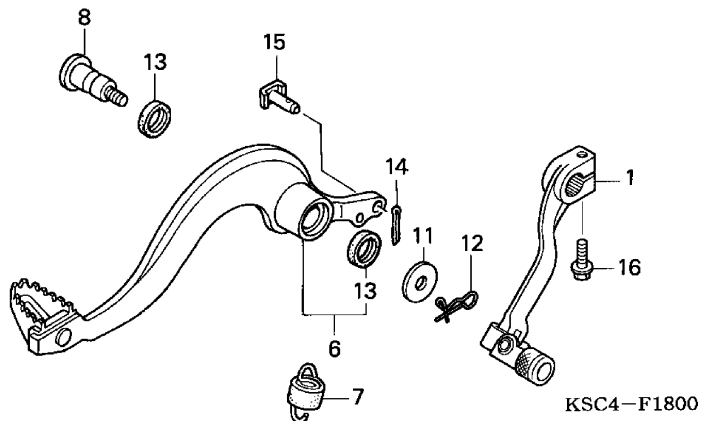

PEDAL • KICK STARTER ARM

KSC4F1800

4 =CRF250X'04	F-18					
	Frame Serial Number					

Ref	Description	From	To	AREA	QTY	Part Number	H/C
1	PEDAL, CHANGE.....	-----	-----		1	24700-KRN-000	7606809
2	ARM ASSY., KICK STARTER	-----	-----		1	28300-KRN-000	7606833
3	JOINT, KICK ARM	-----	-----		1	28302-KRN-000	7606841
4	BOLT, KICK JOINT.....	-----	-----		1	28306-MEN-670	7531502
5	SPRING, KICK STARTER	-----	-----		1	28333-KK0-000	1595735
6	PEDAL, RR. BRAKE.....	-----	-----		1	46510-KSC-000	7657869
7	SPRING ASSY., RR. BRAKE RETURN	-----	-----		1	46511-KZ4-J00	5658190
8	SHAFT, BRAKE PIVOT	-----	-----		1	46513-KSC-000	7657877
9	DUST SEAL (17X20X2.5).....	-----	-----		1	46525-KK0-003	1645076
10	BOLT, KICK ARM.....	-----	-----		1	90103-KRN-000	7607369
11	WASHER (26X9)	-----	-----		1	90404-MEN-670	7533060
12	PIN, SNAP (8MM).....	-----	-----		1	90705-PFF-300	7660517
13	DUST SEAL (15X20X2.5).....	-----	-----		2	91251-444-000	0764092
14	PIN, COTTER (2.0X12)	-----	-----		1	94201-20120	0109579
15	PIN D, JOINT	-----	-----		1	95015-54000	4459467
16	BOLT, FLANGE (6X22)	-----	-----		1	96001-06022-00	2112191
17	BALL, STEEL (#8) (1/4)	-----	-----		1	96211-08000	0079905