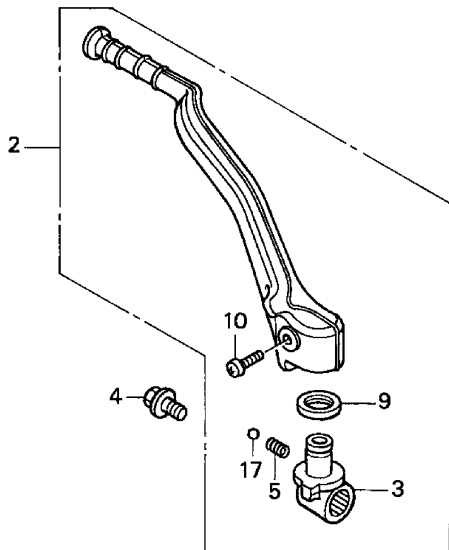

PEDAL • KICK STARTER ARM

KSC4F1800

4 =CRF250X'04	F-18					
	Frame Serial Number					

Ref	Description	From	To	AREA	QTY	Part Number	H/C
1	PEDAL, CHANGE.....	-----	-----		1	24700-KRN-000	7606809
2	ARM ASSY., KICK STARTER	-----	-----		1	28300-KRN-000	7606833
3	JOINT, KICK ARM	-----	-----		1	28302-KRN-000	7606841
4	BOLT, KICK JOINT.....	-----	-----		1	28306-MEN-670	7531502
5	SPRING, KICK STARTER	-----	-----		1	28333-KK0-000	1595735
6	PEDAL, RR. BRAKE.....	-----	-----		1	46510-KSC-000	7657869
7	SPRING ASSY., RR. BRAKE RETURN	-----	-----		1	46511-KZ4-J00	5658190
8	SHAFT, BRAKE PIVOT	-----	-----		1	46513-KSC-000	7657877
9	DUST SEAL (17X20X2.5).....	-----	-----		1	46525-KK0-003	1645076
10	BOLT, KICK ARM.....	-----	-----		1	90103-KRN-000	7607369
11	WASHER (26X9)	-----	-----		1	90404-MEN-670	7533060
12	PIN, SNAP (8MM).....	-----	-----		1	90705-PFF-300	7660517
13	DUST SEAL (15X20X2.5).....	-----	-----		2	91251-444-000	0764092
14	PIN, COTTER (2.0X12)	-----	-----		1	94201-20120	0109579
15	PIN D, JOINT	-----	-----		1	95015-54000	4459467
16	BOLT, FLANGE (6X22)	-----	-----		1	96001-06022-00	2112191
17	BALL, STEEL (#8) (1/4)	-----	-----		1	96211-08000	0079905