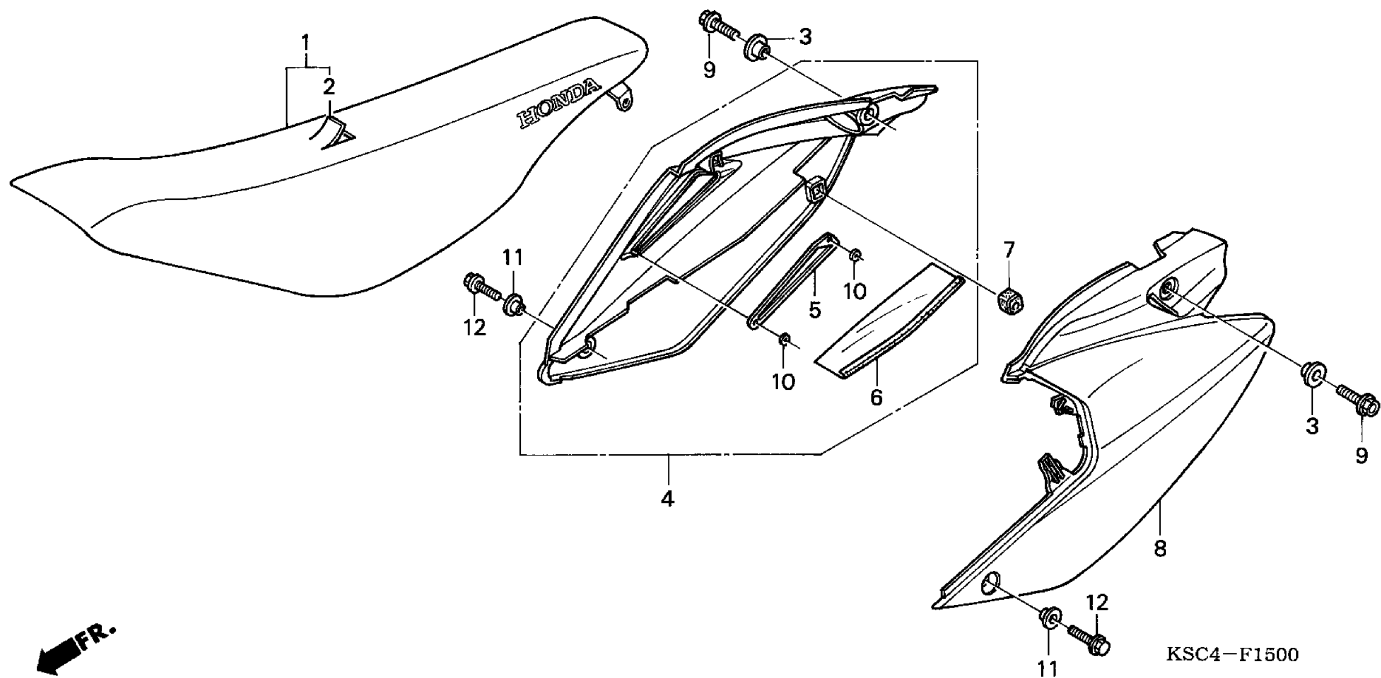

# SEAT • SIDE COVER

KSC4F1500

4 =CRF250X'04

F-15

Frame  
Serial Number

Ref	Description	From	To	AREA	QTY	Part Number	H/C
1	SEAT .....	-----	-----		1	77100-KSC-010	7658123
2	LEATHER, SEAT (NO LETTERS PRINTED).....	-----	-----		1	77101-KSC-000	7658131
3	COLLAR, TOOL BOX SETTING .....	-----	-----		2	83505-KM4-000	2067593
4	COVER, R. SIDE *R292R* (EXTREME RED).....	-----	-----		1	83510-KSC-000ZA	7658172
5	PLATE *NH1* (BLACK) .....	-----	-----		1	83513-KSC-000ZA	7658198
6	HEAT GUARD .....	-----	-----		1	83514-KSC-000	7659881
7	RUBBER, SIDE COVER STOPPER .....	-----	-----		1	83515-KS7-830	2773919
8	COVER, L. SIDE *R292R* (EXTREME RED).....	-----	-----		1	83610-KSC-000ZA	7658206
9	BOLT, DR (8X16) (SH).....	-----	-----		2	90123-MEN-670	7533045
10	NUT, SPEED (3MM).....	-----	-----		2	90313-GAH-780	4568598
11	COLLARA .....	-----	-----		2	90501-KZ4-J20	6267785
12	BOLT, FLANGE (6X14) .....	-----	-----		2	96001-06014-00	2154672