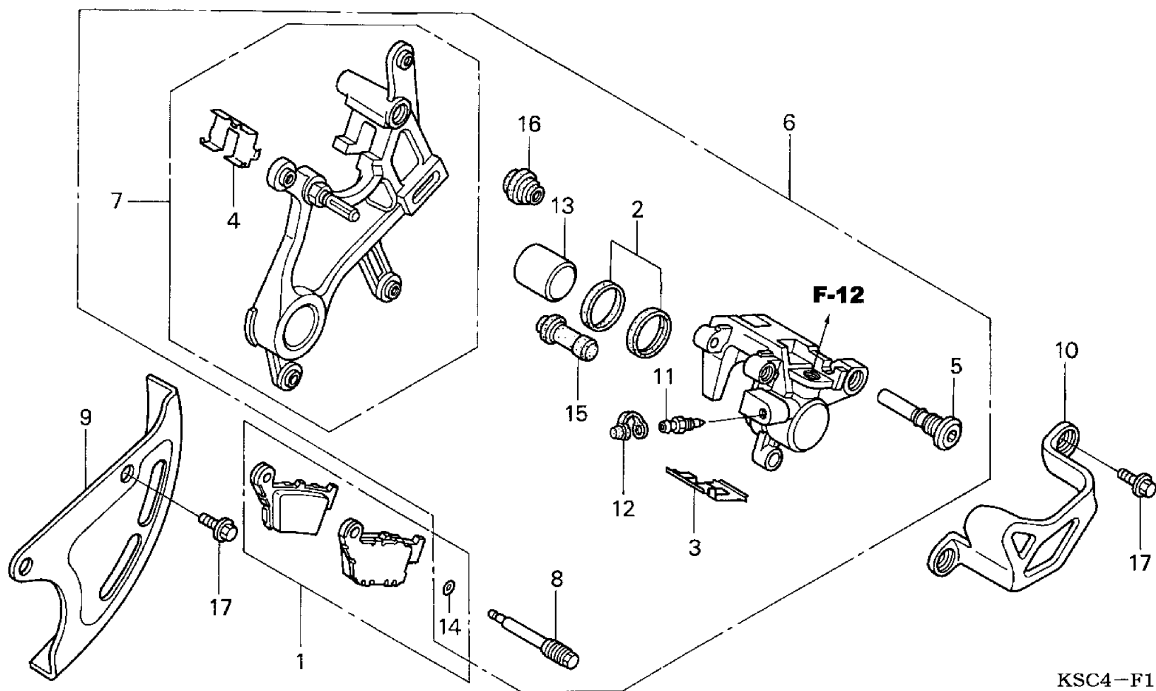

REAR BRAKE CALIPER

KSC4-F1100

KSC4F1100

4 =CRF250X'04

F-11

Frame
Serial Number

Ref	Description	From	To	AREA	QTY	Part Number	H/C
1	PAD SET, RR.		1	06435-KZ4-J41	6825830
2	SEAL SET, PISTON.....		1	06451-MZ2-405	4179362
3	SPRING, PAD.....		1	43108-KZ4-J41	6824528
4	RETAINER, BRACKET.....		1	43112-KZ4-J41	6824536
5	BOLT, PIN		1	43131-KW3-006	3335676
6	CALIPER SUB-ASSY., RR. BRAKE (NISSIN).....		1	43150-KZ4-J41	6824544
7	BRACKET SUB-ASSY., RR.		1	43190-KZ4-J41	6824551
8	PIN, HANGER		1	43215-KZ4-J41	6824569
9	COVER, RR. DISK *TNATURAL* (NATURAL)		1	43330-KZ4-J40ZA	6824585
10	GUARD, RR. CALIPER *TNATURAL* (NATURAL)		1	43340-KZ4-J40ZA	6824593
11	SCREW, BLEEDER		1	43352-568-003	0505735
12	CAP, BLEEDER		1	43353-461-771	0954230
13	PISTON (22 A)		1	45107-MCT-006	6826333
14	O-RING (2.5X1.5).....		1	45111-MAJ-G41	4979928
15	BUSH, PIN		1	45132-166-016	1046275
16	BOOT B		1	45133-MA3-006	1012012