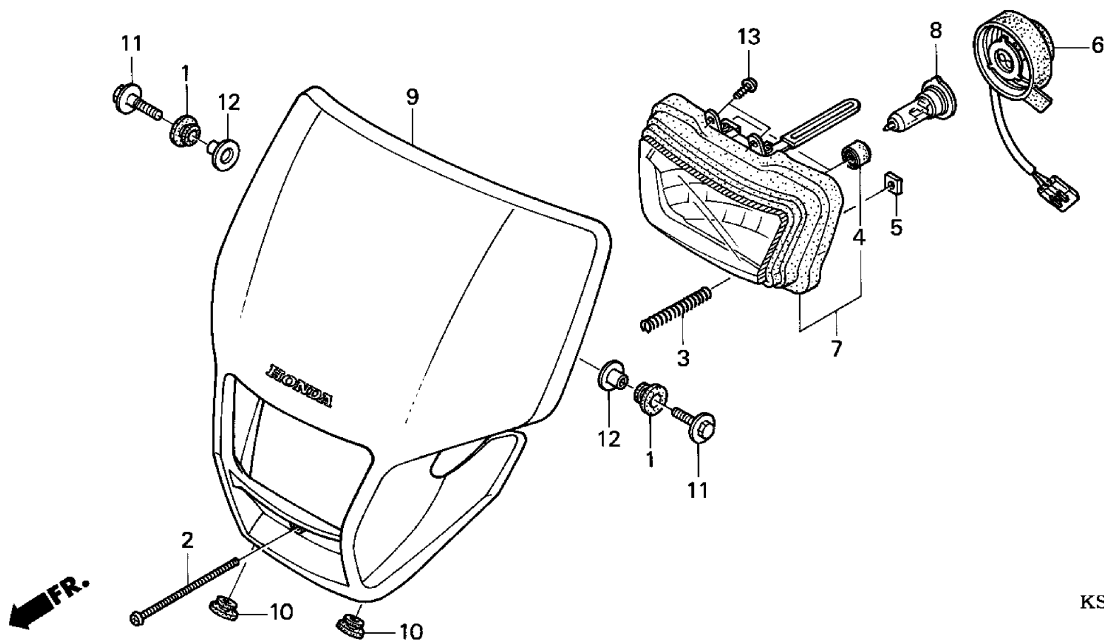

# HEADLIGHT

KSC4-F0100

KSC4F0100

4 =CRF250X'04		F-1					
		Frame Serial Number					
Ref	Description	From	To	AREA	QTY	Part Number	H/C
1	RUBBER, PROTECTOR GASKET.....	-----	-----		2	18293-GZ5-000	4220042
2	SCREW, PAN (4X55).....	-----	-----		1	33103-KSC-670	7657596
3	SPRING, BEAM ADJUSTING .....	-----	-----		1	33107-KAE-770	7657604
4	PIPE, CP .....	-----	-----		2	33113-MBW-D21	6648687
5	NUT, BEAM ADJUSTING.....	-----	-----		1	33117-KBR-730	7657612
6	SOCKET, HEADLIGHT .....	-----	-----		1	33130-KSC-672	7657638
7	HEADLIGHT UNIT .....	-----	-----		1	33150-KSC-672	7657653
8	BULB, HEADLIGHT (12V35/36.5W) (STANLEY).....	-----	-----		1	34901-GJ1-003	2020311
9	VISOR SET, FR. *NH196* (WL) (ROSS WHITE).....	-----	-----		1	61300-KSC-000ZA	7658107
10	GROMMET, SIDE COVER.....	-----	-----		2	83501-MG7-000	2015360
11	BOLT, FLANGE (6X16) .....	-----	-----		2	90147-KPB-J10	7372956
12	WASHER, FR. COVER SETTING .....	-----	-----		2	90501-124-000	0398420
13	SCREW, TAPPING (5X10) (PO) .....	-----	-----		2	93911-25120	6675300