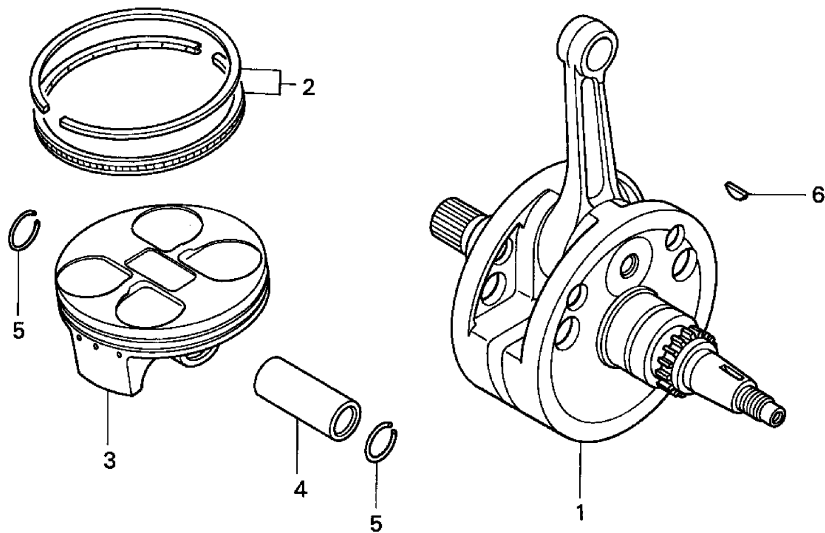

CRANKSHAFT • PISTON

KRN4-E1300

KRN4E1300

4 =CRF250X'04

E-15

Engine
Serial Number

Ref	Description	From	To	AREA	QTY	Part Number	H/C
1	CRANKSHAFT	-----	-----		1	13000-KSC-670	7656440
2	RING SET, PISTON (STD).....	-----	-----		1	13011-KRN-670	7605660
3	PISTON	-----	-----		1	13101-KRN-670	7605678
4	PIN, PISTON	-----	-----		1	13111-KRN-670	7605728
5	CLIP, PISTON PIN	-----	-----		2	13115-KM7-700	4025748
6	KEY, WOODRUFF SPECIAL (25X1)	-----	-----		1	13331-360-000	0359034