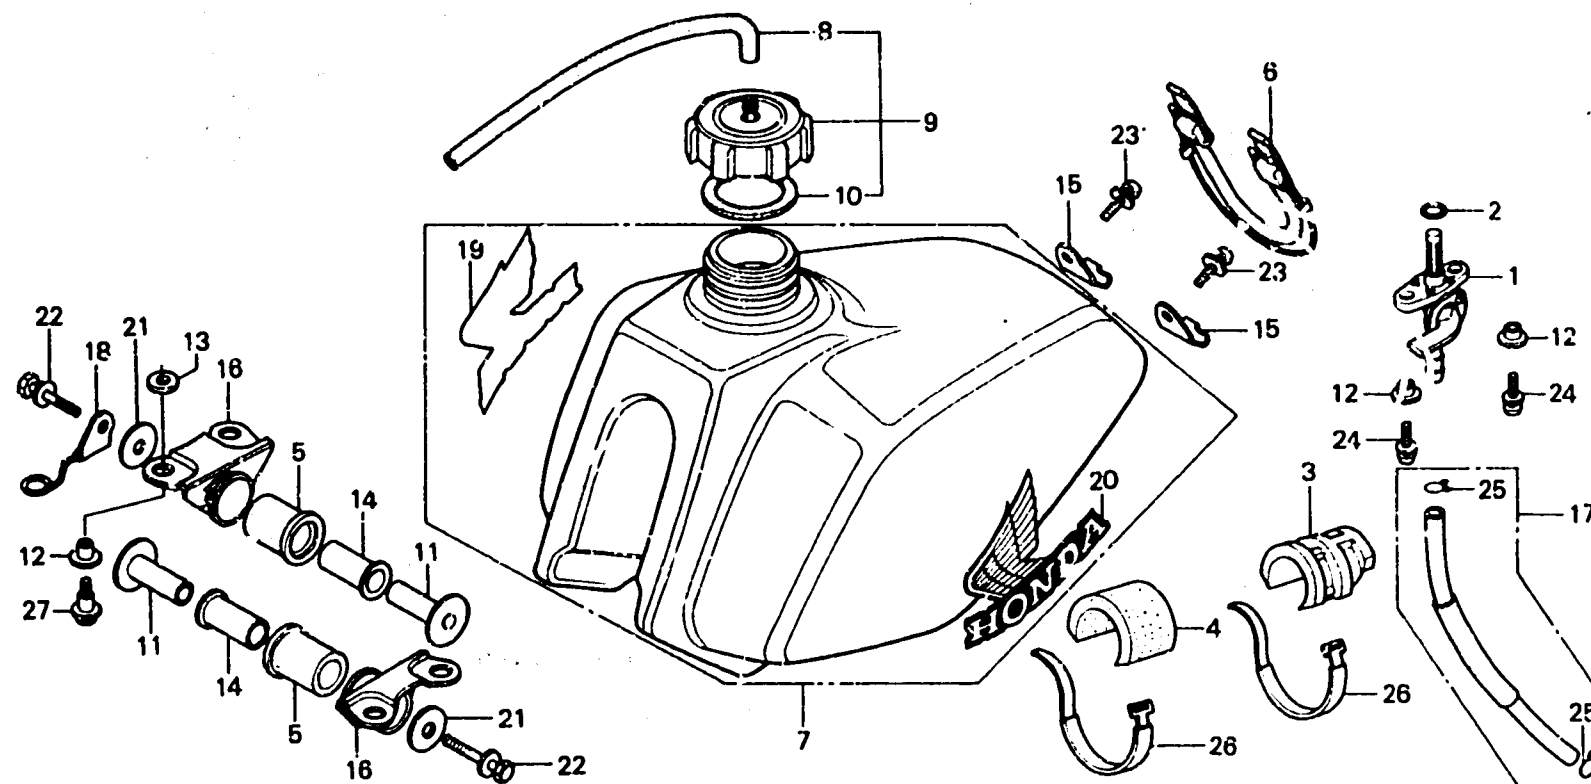

F 8

F-9-1

Fuel tank (CR250RA)

Réservoir d'essence (CR250RA)

Benzintank (CR250RA)

8467-7

Item d'entretien	T.D.R.	N° de réf.	N° de pièce	Description	N° de requis CR250 R Rz RA	N° de série	Code de zone
		16	17633-467-010	SUPPORT DE MONTAGE AV. RESERVOIR D'ESSENCE	2		
		17	17681-467-000	ENS. TUYAU D'ESSENCE	1		
		18	22878-467-010	GRIFFE DE CABLE D'EMBRAYAGE	1		
		19	87123-467-000	MARQUE D. DE RESERVOIR D'ESSENCE (A.M.)	1		
		20	87124-467-000	MARQUE G. DE RESERVOIR D'ESSENCE (A.M.)	1		
		21	90501-040-000	RONDELLE DE MONTAGE DE SIEGE	2		
		22	93491-06055-08	RONDELLE A BOULON, 6X55	2		
		23	93891-06012-08	VIS A TETE A RONDELLE, 6X12	2		
		24	93891-06020-08	VIS A TETE A RONDELLE, 6X20	2		
		25	95002-02120	PIECE 812 POUR TUBE	2		
		26	95014-61300	BANDE A3 DE CABLE	2		
		27	95700-06016-08	BOULON DE BRIDE, 6X16	4		