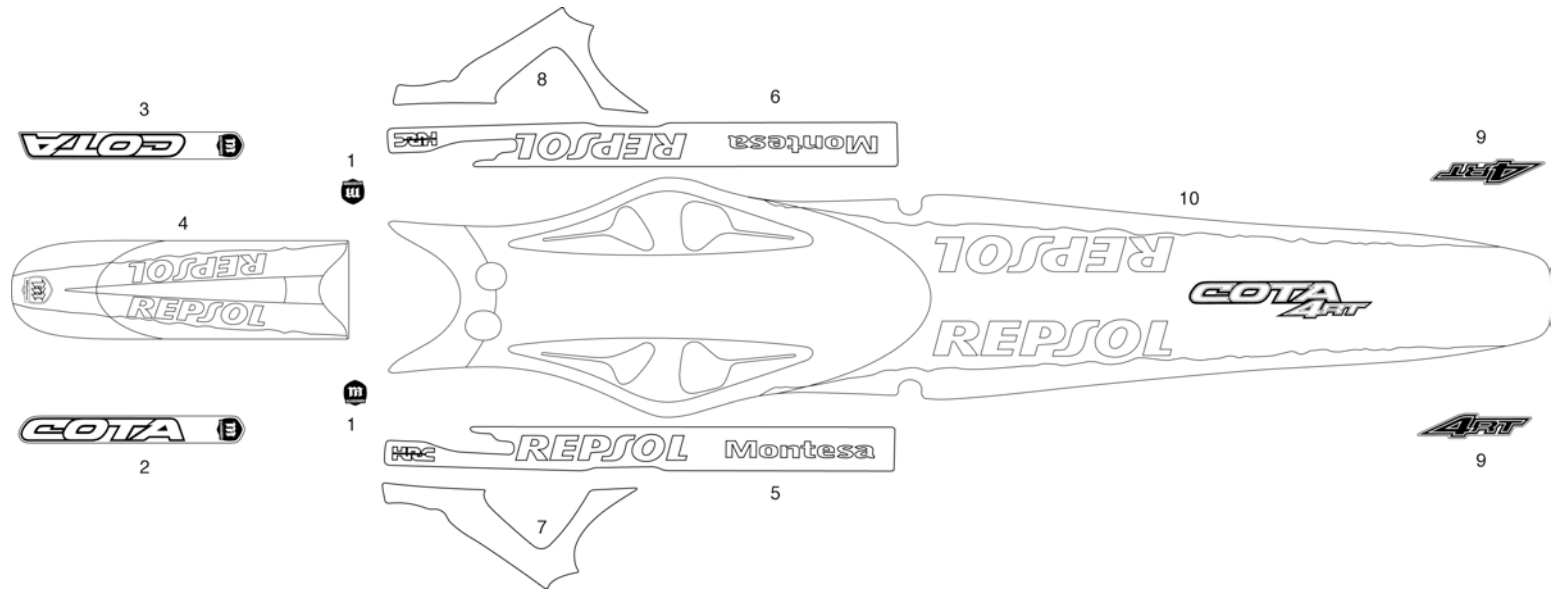

Bloque N.º

F-25

Emblema Repsol (2E)
Adhesivos

Nº Ref.	Nº Pieza	Descripción	Cant. '09	Nº Ref.	Nº Pieza	Descripción	Cant. '09
1	87145-NN4-G20	EMBLEMA "M" DEPOSITO	2				
2	87140-NN4-D10	ADHESIVO HORQUILLA IZQUIERDA.....	1				
3	87139-NN4-D10	ADHESIVO HORQUILLA DERECHA.....	1				
4	87131-NN4-G20	ADHESIVO GUARDABARROS DELANTERO.....	1				
5	87133-NN4-G20	EMBLEMA "MONTESA" IZQUIERDO.....	1				
6	87132-NN4-G20	EMBLEMA "MONTESA" DERECHO.....	1				
7	87147-NN4-G20	ADHESIVO BASTIDOR IZQUIERDO.....	1				
8	87146-NN4-G20	ADHESIVO BASTIDOR DERECHO.....	1				
9	87121-NN4-D10	ADHESIVO "4RT".....	2				
10	87137-NN4-G20	ADHESIVO GUARDABARROS TRASERO	1				