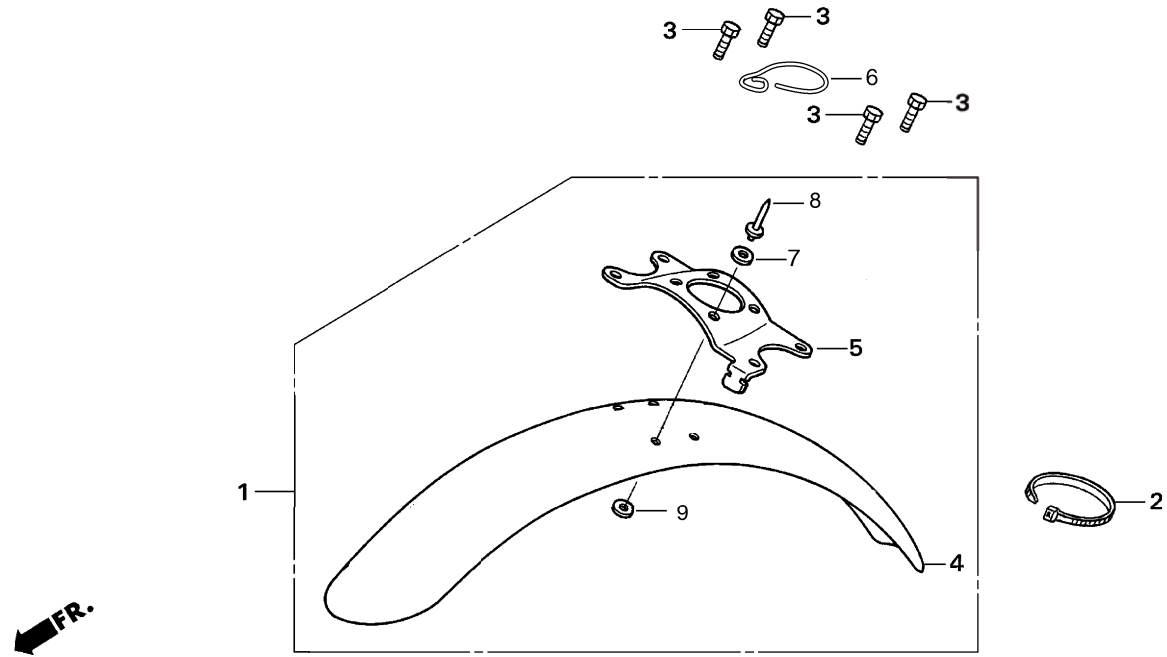

Bloque N.º

F-6

Guardabarros delantero

Nº Ref.	Nº Pieza	Descripción	Cant. '09	Nº Ref.	Nº Pieza	Descripción	Cant. '09
1	61100-NN4-G10	GUARDABARROS DELANTERO COMP. (ED)	1				
	61100-NN4-G20	GUARDABARROS DELANTERO COMP. (2E)	1				
2	61312-NN2-900	BRIDA	1				
3	96001-06014-00	TORNILLO DE REBORDE 6X14	4				
4	61050-NN4-G10	GUARDABARROS DELANTERO CON ADHESIVO (ED)	1				
	61050-NN4-G20	GUARDABARROS DELANTERO CON ADHESIVO (2E)	1				
5	61105-NN4-D00	SOPORTE GUARDABARROS DELANTERO	1				
6	44832-NN3-740	GUIA CABLE KMTS.	1				
7	94101-05000	ARANDELA PLANA 5 mm	1				
8	90851-NN4-D00	REMACHE 48 x 14 mm	1				
9	61102-NN3-820	ARANDELA ESPECIAL	1				