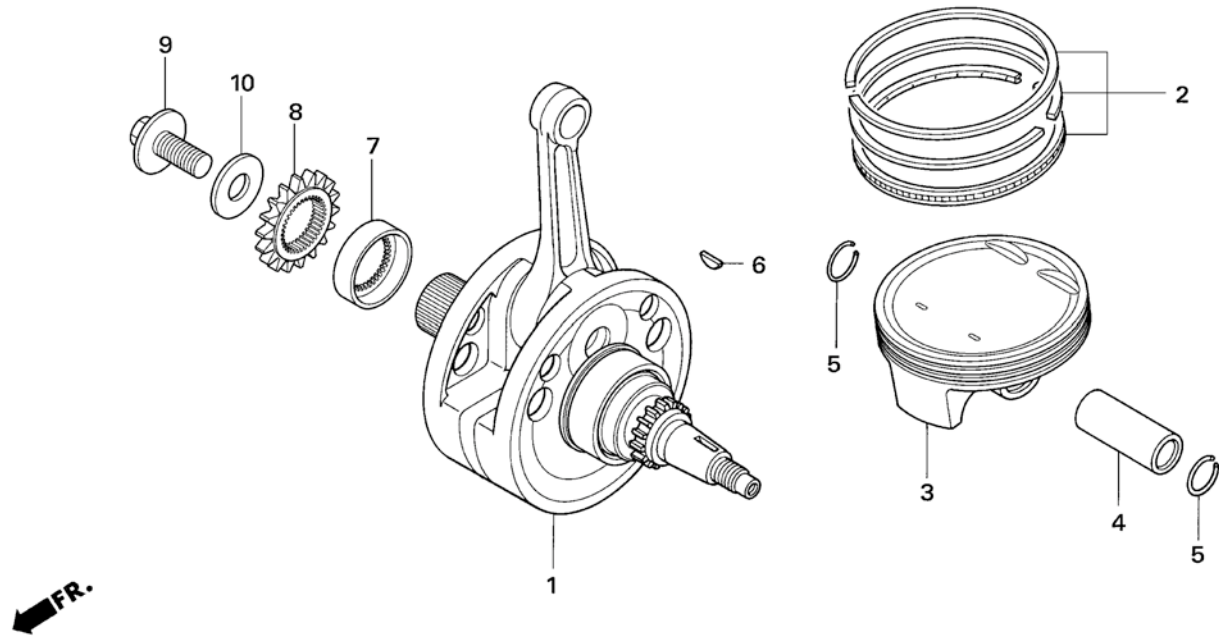

Bloque N.º

E-12

Cigüeñal
Pistón

Nº Ref.	Nº Pieza	Descripción	Cant. '09	Nº Ref.	Nº Pieza	Descripción	Cant. '09
1	13000-NN4-000	CIGÜEÑAL COMP.	1				
2	13011-NN4-000	JUEGO DE SEGMENTOS DEL PISTÓN.....	1				
3	13101-NN4-000	PISTÓN.....	1				
4	13111-KRN-670	BULÓN DEL PISTÓN	1				
5	13115-KM7-700	CIRCLIP DEL BULÓN DEL PISTÓN 16 mm.	2				
6	13331-357-000	CHAVETA DE DISCO ESPECIAL, 25X18	1				
7	13617-NN4-000	CASQUILLO DEL ENGRANAJE DE TRANSMISIÓN	1				
8	23121-NN4-000	ENGRANAJE DE TRANSMISIÓN PRIMARIA	1				
9	90013-NN4-000	TORNILLO ESPECIAL 12X27	1				
10	90402-KY4-900	ARANDELA PLANA 12 mm	1				