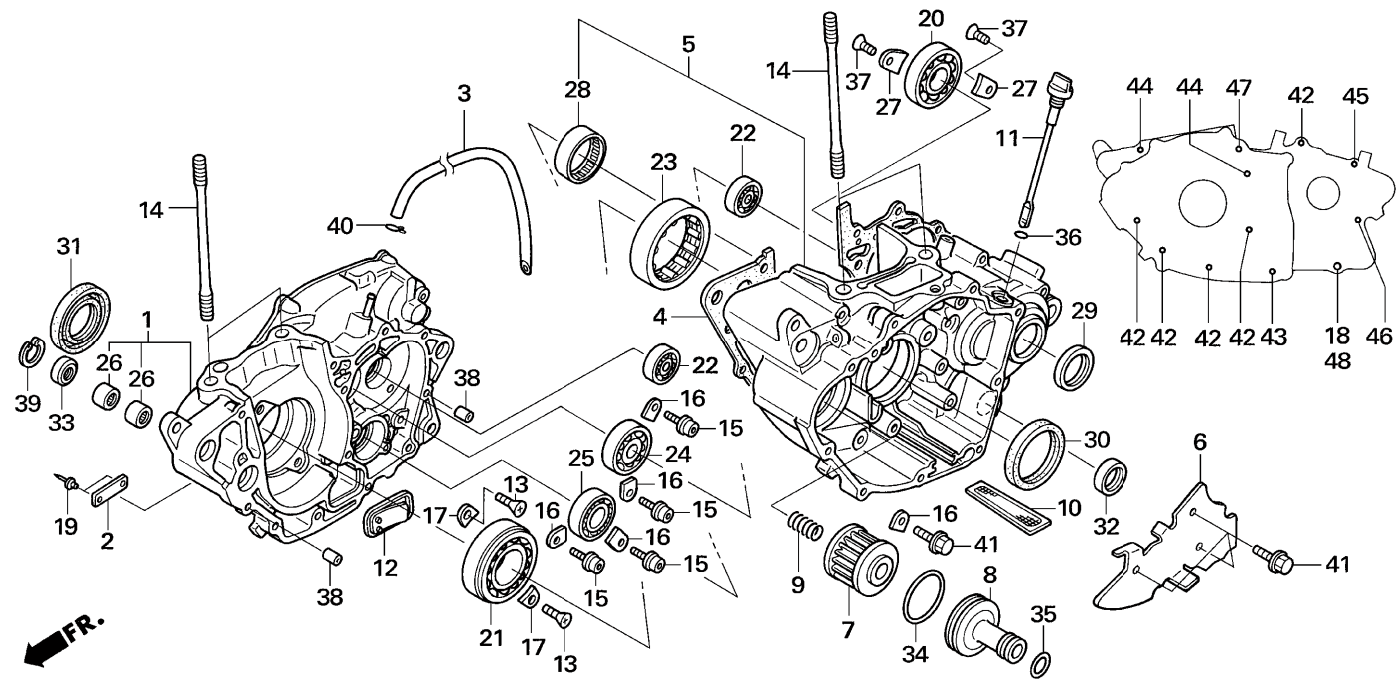

Bloque N.º

E-11

Cárter

Nº Ref.	Nº Pieza	Descripción	Cant. '09	Nº Ref.	Nº Pieza	Descripción	Cant. '09
1	11100-NN4-000	CÁRTER DERECHO COMP.	1	16	90441-KA4-700	PLACA DE RETENCIÓN DEL COJINETE.....	5
2	11103-444-000	PLACA DE NÚMERO DEL MOTOR	1	17	90441-KRN-670	PLACA DE RETENCIÓN DEL COJINETE.....	2
3	11105-NN4-000	TUBO RESPIRADERO	1	18	90441-ME9-000	ARANDELA DE SELLADO 8 mm	1
4	11191-NN4-000	JUNTA DEL CÁRTER	1	19	90941-444-000	REMACHE 3,3X5	2
5	11200-NN4-G10	CÁRTER IZQUIERDO COMP.	1	20	91001-KA3-711	COJINETE DE BOLAS, 6204	1
6	11206-NN4-000	PLACA DE GUÍA DE CADENA DE DISTRIBUCIÓN	1	21	91001-KRN-671	COJINETE DE BOLAS RADIAL 30X72X16.....	1
7	15412-MEN-671	FILTRO DE ACEITE DEL MOTOR COMP.	1	22	91001-KZ4-J11	COJINETE DE BOLAS RADIAL 17X35X10.....	2
8	15412-NN4-000	CUBIERTA DEL FILTRO DE ACEITE.....	1	23	91002-NN4-003	COJINETE DE RODILLOS ESPECIAL	1
9	15414-MEB-670	MUELLE DEL FILTRO DE ACEITE	1	24	91004-KRN-671	COJINETE DE BOLAS RADIAL 22X47X14.....	1
10	15421-NN4-000	REJILLA DEL FILTRO DE ACEITE	1	25	91004-KY4-900	COJINETE DE BOLAS RADIAL 6905U.....	1
11	15650-NN4-000	INDICADOR DE NIVEL DE ACEITE	1	26	91006-HA0-003	COJINETE DE AGUJAS 9 mm	2
12	18601-MBW-003	VÁLVULA DE LÁMINAS COMP.	1	27	91012-KA3-710	PLACA COJINETE ÁRBOL DE LEVAS	2
13	90003-KRN-670	TORNILLO PLANO ESPECIAL 6X12	2	28	91022-KA4-740	COJINETE DE CARTUCHO 33X38X8.....	1
14	90031-NN4-000	ESPARRAGO 10X110.....	4	29	91201-KS6-004	JUNTA DE ACEITE 26X37X7	1
15	90071-MF5-000	TORNILLO DE REBORDE 6X14.....	4	30	91201-MEB-671	JUNTA DE ACEITE, 35X52X7.....	1