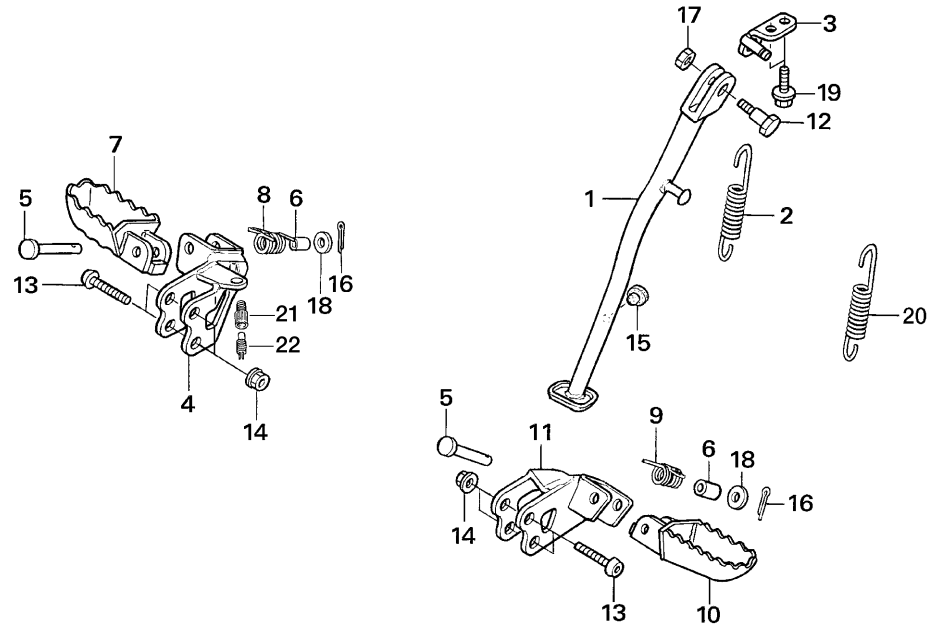

Bloque N.º

F-18

Soporte
Estriberas

Nº Ref.	Nº Pieza	Descripción	Cant. '08	Nº Ref.	Nº Pieza	Descripción	Cant. '08
1	50530-NN4-D10	CABALLETE LATERAL.....	1	16	90751-MAK-000	PASADOR DE ALETAS 2X16	2
2	50541-MBL-610	MUELLE CABALLETE LATERAL.....	1	17	94002-10000-0S	TUERCA HEXAGONAL 10mm	1
3	50536-NN4-D10	SOPORTE CABALLETE	1	18	94102-08000	ARANDELA PLANA 8mm	2
4	50600-NN4-D10	SOPORTE ESTRIBERA DER.....	1	19	96300-08025-00	TORNILLO DE REBORDE 8X25	2
5	50603-MAK-000	PASADOR DE LA ESTRIBERA	2	20	50542-MBL-610	MUELLE CABALLETE LATERAL.....	1
6	50604-NN3-000	CASQUILLO	2	21	35342-NN4-600	CASQUILLO INTERRUPTOR FRENO	1
7	50616-NN4-000	ESTRIBERA DERECHA.....	1	22	35350-NN4-600	INTERRUPTOR DEL FRENO TRASERO	1
8	50617-NN3-000	MUELLE DE RETORNO DERECHO	1				
9	50618-NN3-000	MUELLE DE RETORNO IZQUIERDO	1				
10	50642-NN4-000	ESTRIBERA IZQUIERDA	1				
11	50700-NN4-D10	SOPORTE ESTRIBERA IZQUIERDA	1				
12	90108-283-000	TORNILLO	1				
13	90113-NN4-000	TORNILLO ALLEN 8X33	4				
14	90309-KF0-003	TUERCA DE REBORDE 8mm	4				
15	90572-KV3-300	GOMA	1				