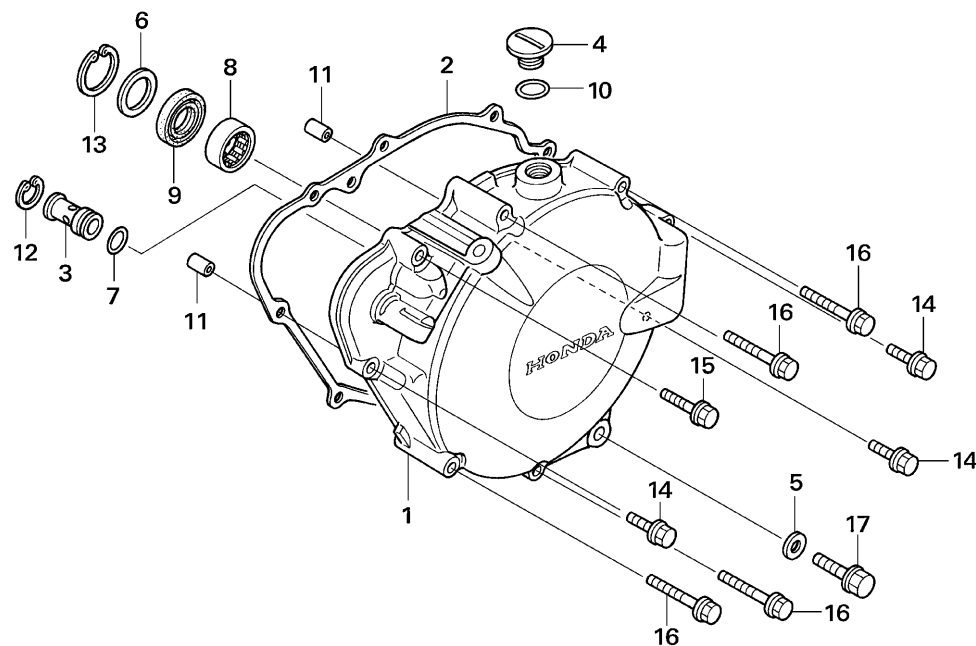

Bloque N.º

E-9

Tapa del cárter izquierdo

FR.

Nº Ref.	Nº Pieza	Descripción	Cant. '08	Nº Ref.	Nº Pieza	Descripción	Cant. '08
1	11340-NN4-010	CUBIERTA DEL CÁRTER IZQ. COMP.....	1	16	96001-06050-00	TORNILLO DE REBORDE, 6X50.....	4
2	11395-NN4-000	JUNTA DE LA CUBIERTA IZQ.	1	17	96300-08035-00	TORNILLO DE REBORDE DR, 8X35.....	1
3	15220-MEB-770	CONJ. DE LA VÁLVULA DE ALIVIO.....	1				
4	90084-428-000	TAPON.....	1				
5	90441-ME9-000	ARANDELA DE SELLADO 8 mm.....	1				
6	90454-GF9-000	ARANDELA, 20,2 mm.....	1				
7	90751-GK1-003	JUNTA TÓRICA, 8,5X1,7.....	1				
8	91008-NN4-003	COJINETE DE AGUJAS 15X25X12.....	1				
9	91202-NN4-003	JUNTA DE ACEITE, 15X26X5.....	1				
10	91303-377-000	JUNTA TÓRICA, 13,8X2,5.....	1				
11	94301-08100	CASQUILLO CENTRADOR, 8X10.....	2				
12	94520-14000	CIRCLIP, IN., 14.....	1				
13	94520-28000	CIRCLIP, IN., 28.....	1				
14	96001-06028-00	TORNILLO DE REBORDE, 6X28.....	3				
15	96001-06035-00	TORNILLO DE REBORDE, 6X35.....	1				