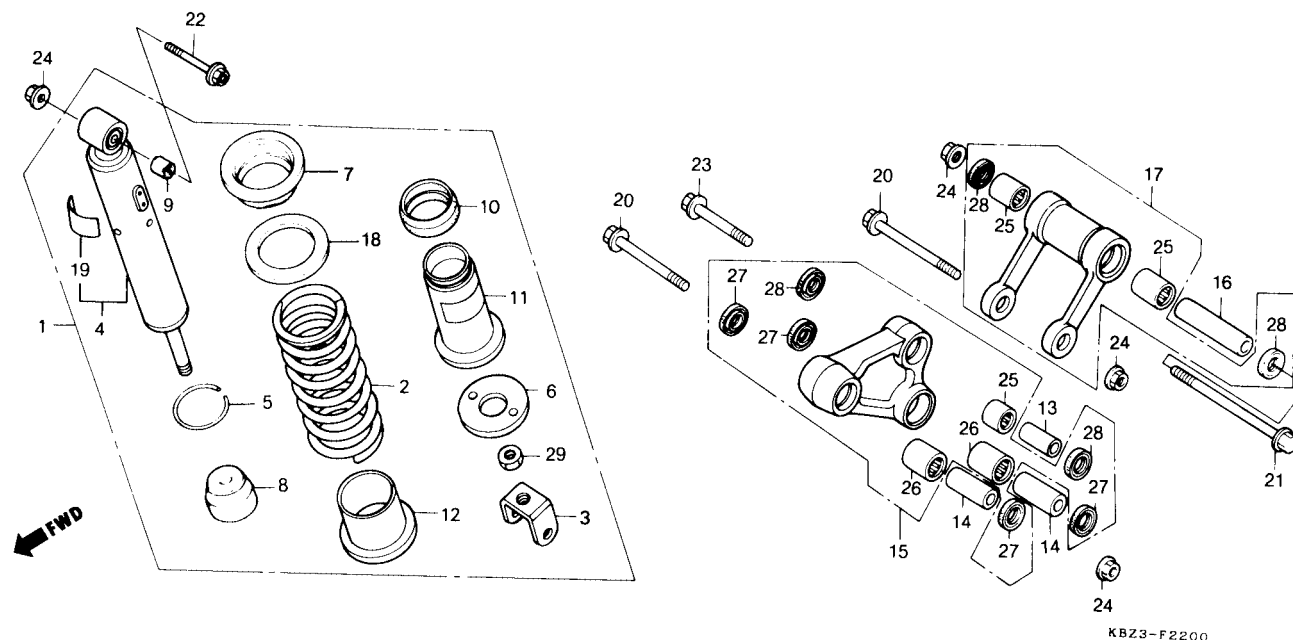

C-22.1

Amortecedor Traseiro

(NX200)

Rear Cushion

(NX200)

Amortiguador Trasero

(NX200)

Item de serviço	T.M.O.	Ref. Nº	Nº da peça	Descrição	Qty.		Nota	Nº de série
					XR200R	NX200		
Amortecedor Tras., Conj.0,5		1	52400-KBZ-902ZA	Amortecedor Tras., Conj., *NH-227* Branco Conceal.....	-	1		~SRS06054
Mola, Amortecedor Tras.0,7		2	52400-KBZ-902ZB	Amortecedor Tras., Conj., *NH-1* Preto	-	1		SRT00001~
(Inclui Peças Relativas)			52401-KBZ-902ZA	Mola, Amortecedor Tras., *NH-227* Branco Conceal	-	1		~SRS06054
Amortecedor Tras. Comp.0,8			52401-KBZ-902ZB	Mola, Amortecedor Tras., *NH-1* Preto	-	1		SRT00001~
• Bucha A, Braço Oscilante0,3		3	52403-KBB-901	Suporte Inferior, Amortecedor	-	1		
• Bucha, Haste Conexão Amortecedor		4	52410-KBZ-901	Amortecedor Tras., Comp.	-	1		
Braço Amortecedor, Jogo0,4			52410-KBZ-902	Amortecedor Tras., Comp.	-	1		
• Haste Conexão Amortecedor, Jogo		5	52423-KE1-003	Anel C, Limitador	-	1		
Rolamento, Agulhas, 16 x 22 x 19.....0,6		6	52424-KBB-901	Assento, Limitador, Mola	-	1		
(Adicionar 0,2 por Unidade)		7	52425-KW3-003	Limitador, Mola	-	1		
• Rolamento, Braço Oscilante		8	52427-KW8-901	Borracha, Limitador	-	1		
(Adicionar 0,2 por Unidade)		9	52451-MA0-000	Bucha Inferior, Amortecedor.....	-	1		
		10	52457-KE1-003	Retentor, Pó	-	1		
		11	52458-KE1-003	Guia, Mola.....	-	1		
		12	52459-KE1-003	Assento C, Mola.....	-	1		
		13	52463-KY7-000	Bucha B, Braço Oscilante.....	-	1		
		14	52464-KY7-000	Bucha A, Braço Oscilante.....	-	2		
		15	52469-KBZ-305	Braço Amortecedor, Jogo.....	-	1		
		16	52473-KY7-000	Bucha, Haste, Conexão, Amortecedor.....	-	1		
		17	52479-KBB-305	Haste, Conexão, Amortecedor, Jogo	-	1		