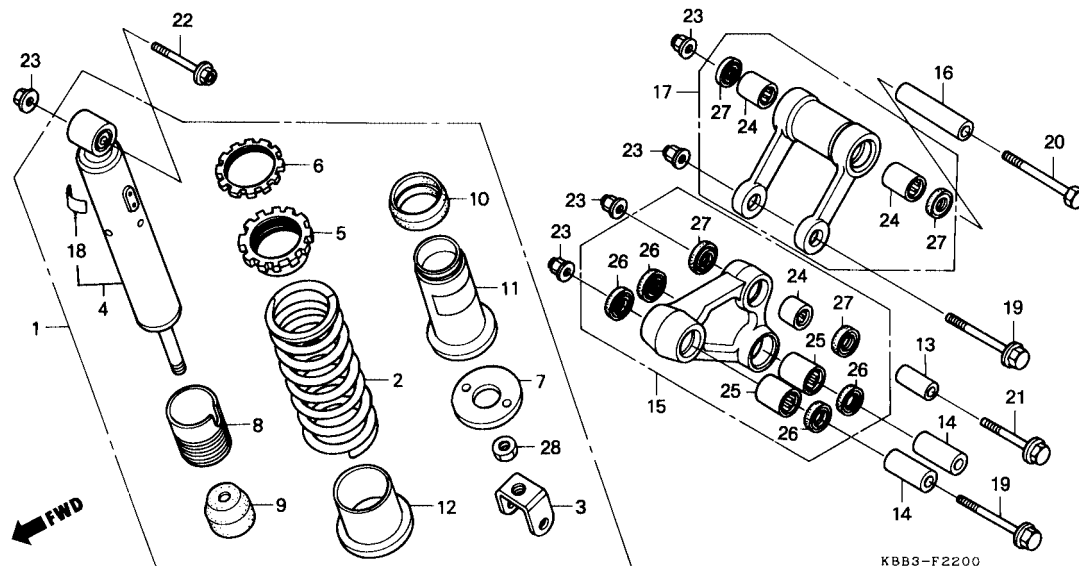

C-22

Amortecedor Traseiro
(XR200R)

Rear Cushion
(XR200R)

Amortiguador Trasero
(XR200R)

Item de serviço	T.M.O.	Ref. Nº	Nº da peça	Descrição	Qty.		Nota	Nº de série
					XR200R	NX200		
		21	90153-KBB-900	Parafuso, Flange, 10 x 53	1	-		
		22	90157-KB7-940	Parafuso, Flange, 10 x 65	1	-		
		23	90304-GE8-003	Porca U, 10 mm	5	-		
		24	91071-KBB-901	Rolamento, Agulhas, 16 x 22 x 19	3	-		
			91071-KBB-902	Rolamento, Agulhas, 16 x 22 x 19	3	-		
		25	91078-KN5-003	Rolamento, Braço Oscilante	2	-		
		26	91205-KA3-711	Retentor, Óleo, 16,5 x 25 x 5	4	-		
			91205-KA3-712	Retentor, Óleo, 16,5 x 25 x 5	4	-		
		27	91251-KY7-003	Retentor, Pó 16 x 23 x 3,5	4	-		
		28	94031-14080	Porca Sex., 14 mm	1	-		