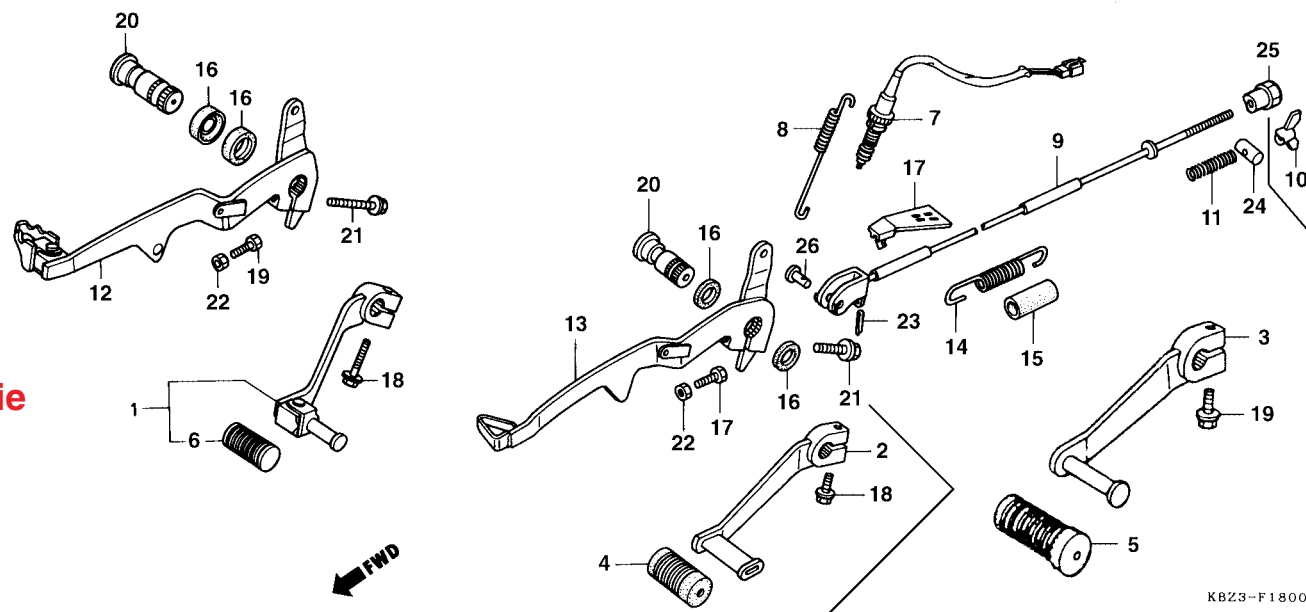

# C-18

**Pedal de Câmbio**  
• **Pedal de Freio**

**Pedal**

**Braço de Arranque de Pie**  
• **Pedal**

KBZ3-F1800

Item de serviço	T.M.O.	Ref. Nº	Nº da peça	Descrição	Qty.		Nota	Nº de série
					XR200R	NX200		
		14	46511-KY7-000	Mola, Pedal, Freio .....	1	1		
		15	46515-KY7-000	Tubo, Mola Pedal Freio .....	1	1		
		16	46525-KK0-003	Retentor de Pó, 17 x 20 x 2,5 .....	2	2		
		17	46526-KY7-000	Protetor, Braço Intermediário .....	1	1		
		18	90010-ML0-720	Parafuso, Flange, 6 x 20 .....	1	1		
		19	90101-KBB-900	Parafuso, Sex., 6 x 25 .....	1	1		
		20	90101-KW8-900	Eixo, Pedal, Freio .....	1	1		
		21	90155-KBB-900	Parafuso Flange, 8 x 26 .....	1	1		
		22	94002-06000-0S	Porca Sex., 6 mm .....	1	1		
		23	94201-20120	Cupilha, 2,0 .....	1	1		
		24	95015-32001	Articulação, Braço Freio .....	1	1		
		25	95015-42000	Porca B, Ajuste .....	1	1		WVR000001 ~
		26	95015-53000	Pino C, Articulação .....	1	1		