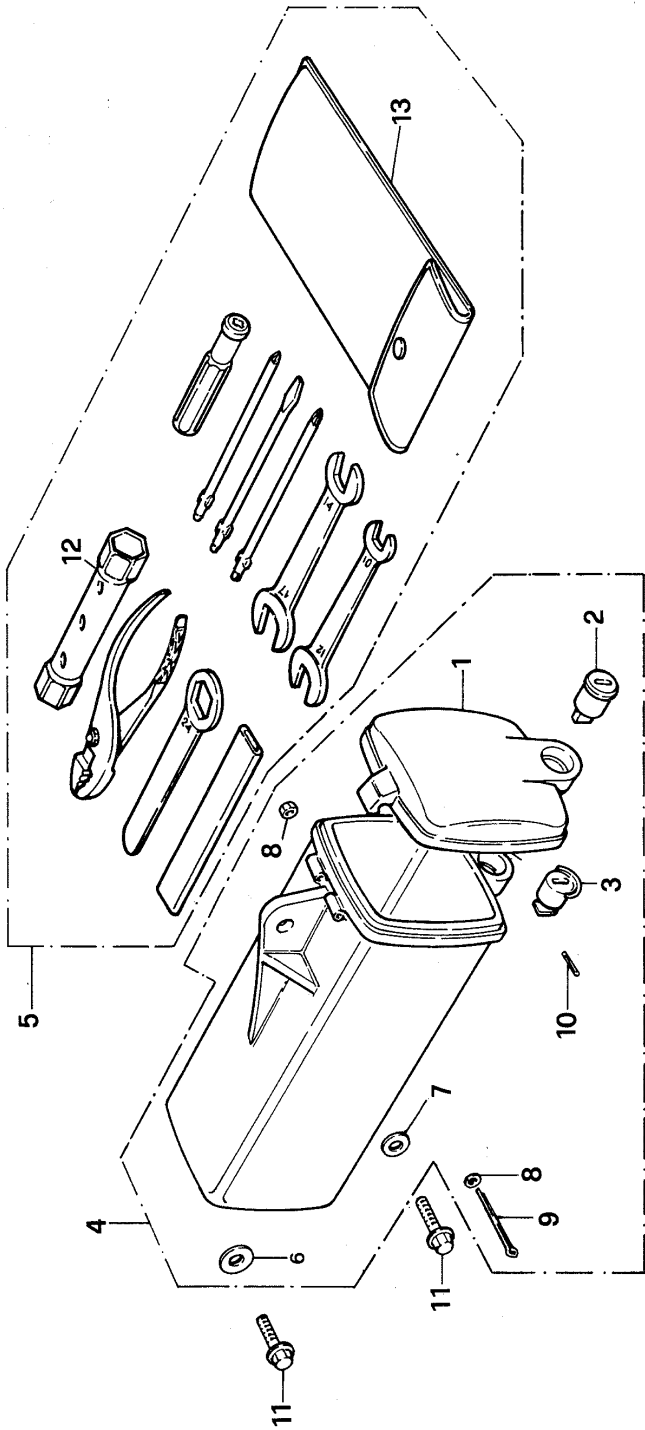

G 2

F-27

Scatola porta-attrezzi
Tool box

PARTI DA SOSTITUIRE SERVICE ITEM	F.R.T	POS. No.	CODICE PART. No.	DESCRIZIONE	DESCRIPTION	Req.d. Q.ty XL200	Q.tà Rich. P/D	No. MATR. SER. No.	CODICE MERCATO AREA CODE
SCATOLA PORTA-ATTREZZI/BOX ASSY TOOL	0.1	1	83504-KB9-000	COPERCHIO SCAT. PORTA ATTREZZI	CAP, TOOL BOX	1	1		
		2	83507-422-000	SCATOLA PORTA ATTREZZI	BODY KEY	1	1		
		3	83508-438-000	FERMO SCATOLA	STOPPER, KEY BODY	1	1		
		4	83510-KB9-000	SCATOLA PORTA ATTREZZI COMP.	BOX, COMP. TOOL.	1	1		
		5	89010-KB9-000	SET ATTREZZI	TOOL SET	1	1		
		6	90512-300-000	RONDELLA 6x20	WASHER, 6x20	1	1		
		7	90513-323-000	RONDELLA 6x9	WASHER, 6x9	1	1		
		8	94101-03000	RONDELLA PIANA 3 mm	WASHER, PLAIN 3 mm	2	2		
		9	94201-30450	COPIGLIA 3.0x45	PIN, SPLIT 3.0x45	1	1		
		10	94305-20141	SPINA ELASTICA 2x14	PIN, SPRING 2x14	1	1		
		11	95700-06012-00	VITE FLANGIATA M 6x12	BOLT, FLANGE M 6x12	2	2		
		12	99004-18190	CHIAVE CANDELA 18x19	WRENCH, BOX P18x19	1	1		
		13	99008-01600	BORSA PER ATTREZZI	BAG TOOL	1	1		